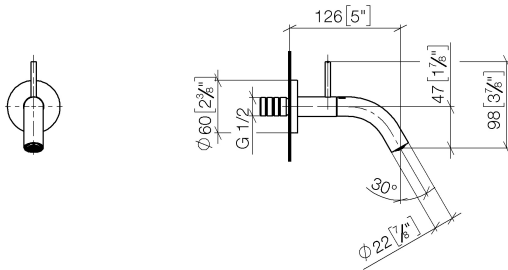

META Rubinetto a muro Acqua fredda senza piletta - Champagne spazzolato  
(Oro 22k)

META

30 010 662

- sporgenza 126 mm
- bocca fissa
- Getto circolare con aria
- diametro foro 35 mm
- rosetta Ø 60 mm
- portata max 5,7 l/min
- senza piombo
- Questo prodotto può aiutare un edificio a soddisfare i requisiti dei Green Building Rating Systems, ad es. LEED®, BREEAM®, DGNB

30 010 662  
mm [inches]

**Diagramma di portata**

**Certificati**

LGA\_38414.

30 010 662  
Parts for other  
finishes can be found  
here: Cromato

### Elenco delle parti di ricambio

N.	Codice articolo	Denominazione	Quantità necessaria	Tempo di produzione
1	09 24 03 072 10 90	ugello	1	2
2	90 27 66 019 00-46	rosetta	1	30
3	90 20 66 023 00-46	manopola	1	30
4	90 28 22 385 00-46	bocca di erogazione	1	30
5	09 16 03 001 90	grasso	1	2