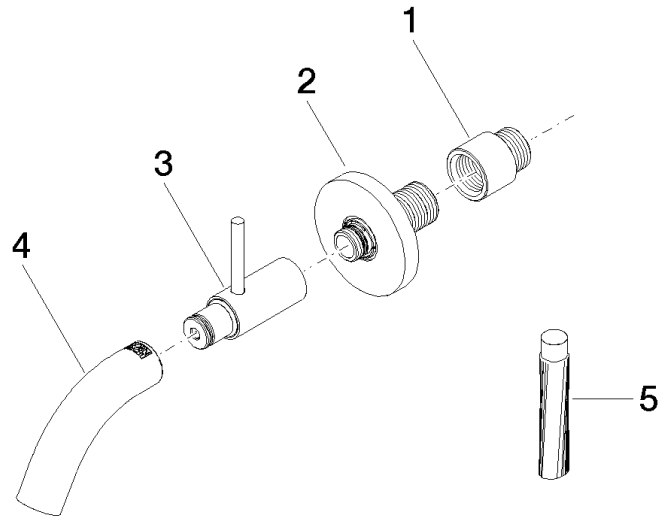

META Rubinetto a muro Acqua fredda senza piletta - Champagne spazzolato  
(Oro 22k)

META

30 010 662

- sporgenza 126 mm
- bocca fissa
- Getto circolare con aria
- diametro foro 35 mm
- rosetta Ø 60 mm
- portata max 5,7 l/min
- senza piombo
- Questo prodotto può aiutare un edificio a soddisfare i requisiti dei Green Building Rating Systems, ad es. LEED®, BREEAM®, DGNB

30 010 662  
mm [inches]

**Diagramma di portata**

**Certificati**

LGA\_38414.

30 010 662  
Parts for other  
finishes can be found  
here: Cromato

### Elenco delle parti di ricambio

N.	Codice articolo	Denominazione	Quantità necessaria	Tempo di produzione
1	09 24 03 072 10 90	ugello	1	2
2	90 27 66 019 00-46	rosetta	1	30
3	90 20 66 023 00-46	manopola	1	30
4	90 28 22 385 00-46	bocca di erogazione	1	30
5	09 16 03 001 90	grasso	1	2