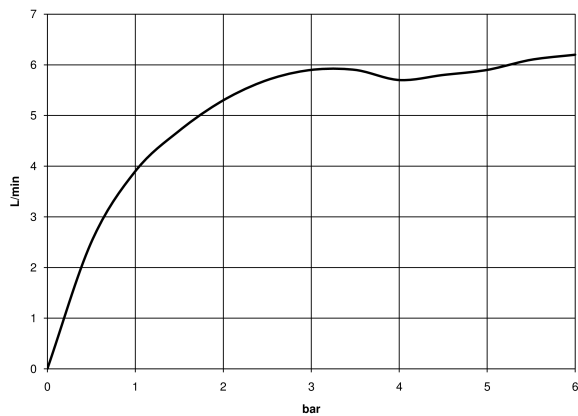

**VAIA Rubinetto a muro Acqua fredda senza piletta - Champagne spazzolato  
(Oro 22k)**

VAIA

30 010 809

- sporgenza 151 mm
- bocca fissa
- Adattatore con filettatura esterna 3/4"
- diametro foro 35 mm
- rosetta Ø 60 mm
- portata max 5,7 l/min
- senza piombo
- Questo prodotto può aiutare un edificio a soddisfare i requisiti dei Green Building Rating Systems, ad es. LEED®, BREEAM®, DGNB

30 010 809  
mm [inches]

### Diagramma di portata