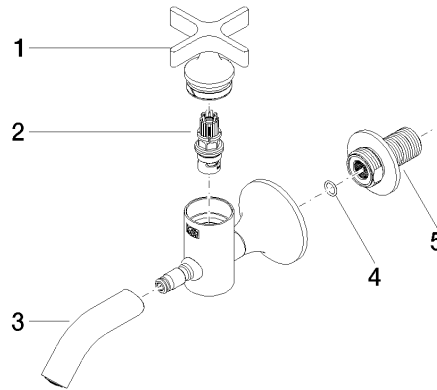

30 010 809  
mm [inches]

### Diagramma di portata

### Elenco delle parti di ricambio

| N. | Codice articolo    | Denominazione       | Quantità necessaria | Tempo di produzione |
|----|--------------------|---------------------|---------------------|---------------------|
| 1  | 90 20 66 025 00-46 | manopola            | 1                   | 30                  |
| 2  | 90 90 03 175 00 90 | parte superiore     | 1                   | 2                   |
| 3  | 90 28 22 381 00-46 | bocca di erogazione | 1                   | 30                  |
| 4  | 90 14 10 060 00 90 | guarnizione         | 1                   | 2                   |
| 5  | 09 24 03 269 90    | ugello              | 1                   | 2                   |