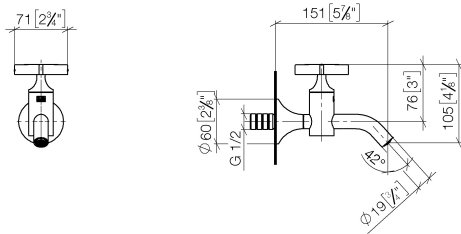

**VAIA Rubinetto a muro Acqua fredda senza piletta - Champagne spazzolato  
(Oro 22k)**

VAIA

30 010 809

- sporgenza 151 mm
- bocca fissa
- Adattatore con filettatura esterna 3/4"
- diametro foro 35 mm
- rosetta Ø 60 mm
- portata max 5,7 l/min
- senza piombo
- Questo prodotto può aiutare un edificio a soddisfare i requisiti dei Green Building Rating Systems, ad es. LEED®, BREEAM®, DGNB

30 010 809  
mm [inches]

### Diagramma di portata

### Elenco delle parti di ricambio

| N. | Codice articolo    | Denominazione       | Quantità necessaria | Tempo di produzione |
|----|--------------------|---------------------|---------------------|---------------------|
| 1  | 90 20 66 025 00-46 | manopola            | 1                   | 30                  |
| 2  | 90 90 03 175 00 90 | parte superiore     | 1                   | 2                   |
| 3  | 90 28 22 381 00-46 | bocca di erogazione | 1                   | 30                  |
| 4  | 90 14 10 060 00 90 | guarnizione         | 1                   | 2                   |
| 5  | 09 24 03 269 90    | ugello              | 1                   | 2                   |