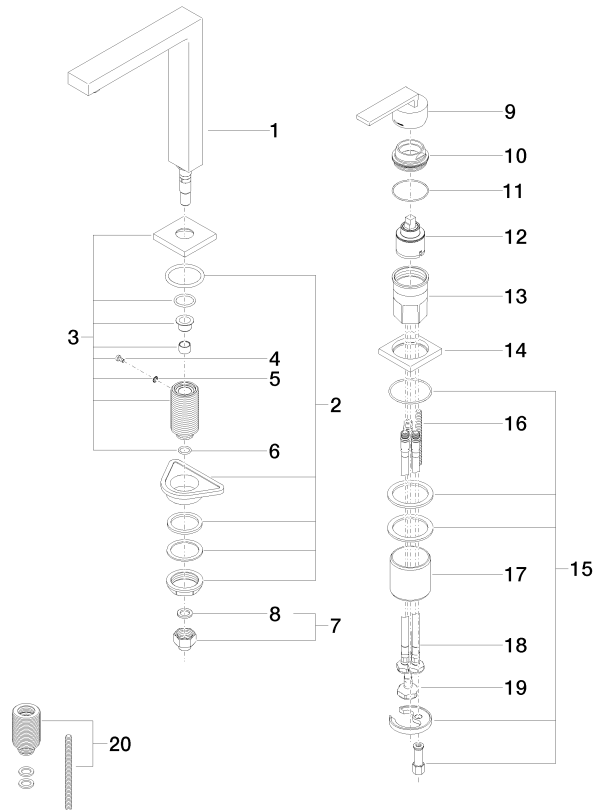

**LOT BAR TAP Miscelatore monocomando a due fori con rosette separate -  
Champagne spazzolato (Oro 22k)**

LOT

32 805 680

- sporgenza 165 mm
- bocca girevole 360°
- Getto con aria
- altezza rubinetteria 230 mm
- altezza fino al regolatore del getto laminare 205 mm
- rosetta separata 55 x 55 mm
- diametro foro rubinetteria 35 mm
- diametro foro miscelatore monocomando 44 mm
- portata max 8 l/min a una pressione idraulica di 3 bar
- senza piombo
- Questo prodotto può aiutare un edificio a soddisfare i requisiti dei Green Building Rating Systems, ad es. LEED®, BREEAM®, DGNB

32 805 680

mm [inches]

**Diagramma di portata**

**Certificati**

GDV\_0400283.

LGA\_18887.

**LOT BAR TAP Miscelatore monocomando a due fori con rosette separate -  
Champagne spazzolato (Oro 22k)**

LOT

32 805 680  
Parts for other  
finishes can be found  
here: Cromato

**Elenco delle parti di ricambio**

N.	Codice articolo	Denominazione	Quantità necessaria	Tempo di produzione
1	90 11 06 192 04-46	bocca di erogazione	1	30
2	04 23 10 044 01 90	set di fissaggio	1	2
3	90 27 78 023 00-46	rosetta	1	30
4	09 30 30 057 90	vite	1	2
5	09 30 11 028 90	rondella	1	2
6	90 14 10 077 00 90	guarnizione	1	2
7	04 24 04 166 10 90	ugello	1	2
8	90 14 20 002 00 90	guarnizione	1	2
9	90 20 78 040 00-46	manopola	1	30
10	09 24 04 142-46	dado	1	30
11	09 14 10 037 90	guarnizione	1	2
12	90 15 05 045 00 90	cartuccia	1	2
13	09 30 01 100 10 90	bussola	1	2
14	09 27 78 007-46	rosetta	1	30
15	04 30 11 038 02 90	set di fissaggio	1	2
16	09 31 11 011 90	perno	1	2
17	09 18 40 079 90	bussola	1	2
18	04 30 04 104 00 90	flessibile	2	2
19	04 30 04 019 00 90	flessibile	1	2
20	12 802 970 90	Set di prolunga -	1	60