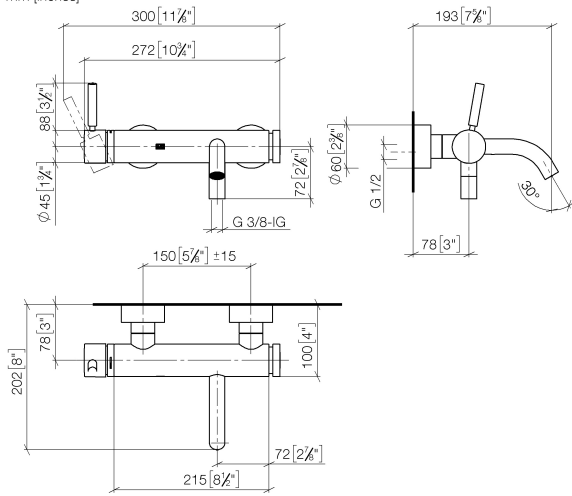

**META Miscelatore monocomando vasca montaggio a muro senza doccetta -
Light Gold**

META

33 200 660

- sporgenza 202 mm
- Getto circolare
- deviatore automatico vasca/doccia
- uscita doccetta 3/8"
- rosette scorrevoli Ø 60 mm
- ingresso 1/2"
- Interasse 150 mm ± 15 mm
- portata max 14 l/min a una pressione idraulica di 3 bar

33 200 660
mm [inches]

Diagramma di portata

Certificati

LGA_29687.

**META Miscelatore monocomando vasca montaggio a muro senza doccetta -
Light Gold**

META

33 200 660
Parts for other
finishes can be found
here: Cromato

33 200 660

Elenco delle parti di ricambio

N.	Codice articolo	Denominazione	Quantità necessaria	Tempo di produzione
1	90 20 66 007 00-26	manopola	1	30
2	09 28 30 032-26	copertura	1	60
3	09 14 10 102 90	guarnizione	1	2
4	09 24 04 296 90	dado	1	2
5	90 28 10 148 00 90	accessori	1	2
6	90 15 05 064 00 90	cartuccia	1	2
7	04 11 04 030 00 90	attacco	2	2
8	09 27 62 004-26	rosetta	2	60
9	09 14 10 119 90	guarnizione	2	2
10	09 29 05 005 20 90	ugello	2	60
11	09 14 10 008 90	guarnizione	2	2
12	09 23 10 048-26	dado	2	60
13	09 18 40 059-26	bussola	2	60
14	09 14 10 003 90	guarnizione	1	2
15	09 24 04 043 90	ugello	1	2
16	90 14 10 011 00 90	guarnizione	1	2
17	90 11 06 213 00-26	bocca di erogazione	1	-
Il pezzo di ricambio non può più essere ordinato, si prega di ordinare l'articolo sostitutivo				
18	90 21 02 069 00-26	copertura	1	30
19	09 24 03 115 20-26	ugello	1	60
20	90 14 10 032 00 90	guarnizione	1	2
21	90 23 01 141 00 90	valvola di non ritorno	1	2
22	09 14 10 001 90	guarnizione	2	2
23	09 30 30 113 20 90	vite	2	2
24	90 31 09 032 00-26	deviatore	1	-
Il pezzo di ricambio non può più essere ordinato, si prega di ordinare l'articolo sostitutivo				
25	09 14 10 101 90	guarnizione	1	2
26	09 21 10 035 20-26	ugello	1	60
27	09 20 62 031-26	manopola	1	60