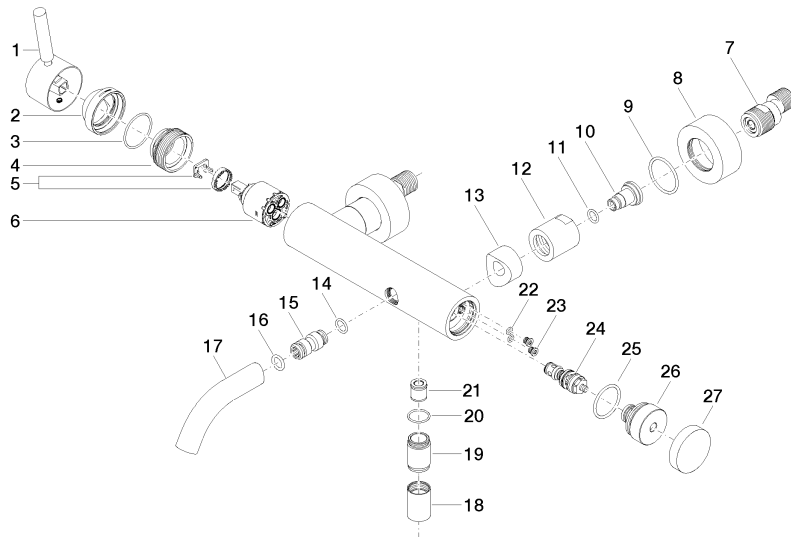

**META Miscelatore monocomando vasca montaggio a muro senza doccetta -
Light Gold**

META

33 200 660

- sporgenza 202 mm
- Getto circolare
- deviatore automatico vasca/doccia
- uscita doccetta 3/8"
- rosette scorrevoli Ø 60 mm
- ingresso 1/2"
- Interasse 150 mm ± 15 mm
- portata max 14 l/min a una pressione idraulica di 3 bar

33 200 660
mm [inches]

Diagramma di portata

Certificati

LGA_29687.

**META Miscelatore monocomando vasca montaggio a muro senza doccetta -
Light Gold**

META

33 200 660
Parts for other
finishes can be found
here: Cromato

33 200 660

Elenco delle parti di ricambio

N.	Codice articolo	Denominazione	Quantità necessaria	Tempo di produzione
1	90 20 66 007 00-26	manopola	1	30
2	09 28 30 032-26	copertura	1	60
3	09 14 10 102 90	guarnizione	1	2
4	09 24 04 296 90	dado	1	2
5	90 28 10 148 00 90	accessori	1	2
6	90 15 05 064 00 90	cartuccia	1	2
7	04 11 04 030 00 90	attacco	2	2
8	09 27 62 004-26	rosetta	2	60
9	09 14 10 119 90	guarnizione	2	2
10	09 29 05 005 20 90	ugello	2	60
11	09 14 10 008 90	guarnizione	2	2
12	09 23 10 048-26	dado	2	60
13	09 18 40 059-26	bussola	2	60
14	09 14 10 003 90	guarnizione	1	2
15	09 24 04 043 90	ugello	1	2
16	90 14 10 011 00 90	guarnizione	1	2
17	90 11 06 213 00-26	bocca di erogazione	1	-
Il pezzo di ricambio non può più essere ordinato, si prega di ordinare l'articolo sostitutivo				
18	90 21 02 069 00-26	copertura	1	30
19	09 24 03 115 20-26	ugello	1	60
20	90 14 10 032 00 90	guarnizione	1	2
21	90 23 01 141 00 90	valvola di non ritorno	1	2
22	09 14 10 001 90	guarnizione	2	2
23	09 30 30 113 20 90	vite	2	2
24	90 31 09 032 00-26	deviatore	1	-
Il pezzo di ricambio non può più essere ordinato, si prega di ordinare l'articolo sostitutivo				
25	09 14 10 101 90	guarnizione	1	2
26	09 21 10 035 20-26	ugello	1	60
27	09 20 62 031-26	manopola	1	60