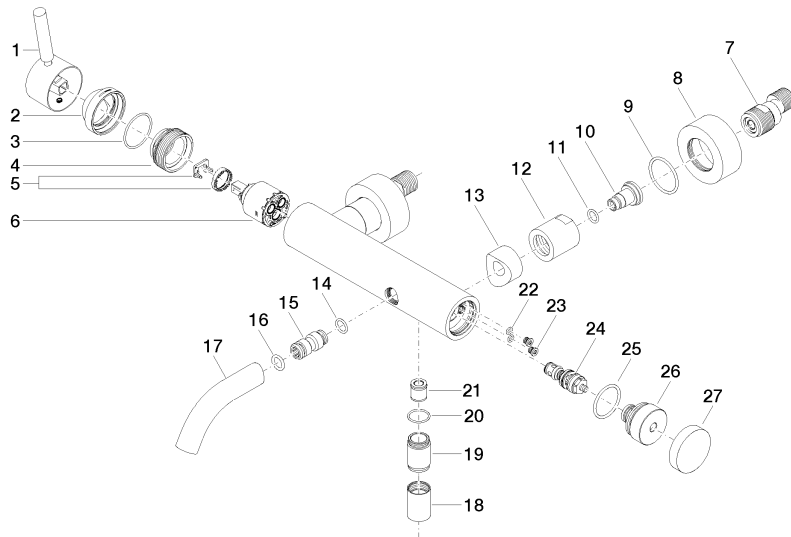

**META Miscelatore monocomando vasca montaggio a muro senza doccetta -
Light Gold spazzolato**

META

33 200 660

- sporgenza 202 mm
- Getto circolare
- deviatore automatico vasca/doccia
- uscita doccetta 3/8"
- rosette scorrevoli Ø 60 mm
- ingresso 1/2"
- Interasse 150 mm ± 15 mm
- portata max 14 l/min a una pressione idraulica di 3 bar

33 200 660
mm [inches]

Diagramma di portata

Certificati

LGA_29687.

**META Miscelatore monocomando vasca montaggio a muro senza doccetta -
Light Gold spazzolato**

META

33 200 660
Parts for other
finishes can be found
here: [Cromato](#)

**META Miscelatore monocomando vasca montaggio a muro senza doccetta -
Light Gold spazzolato**

META

33 200 660

Elenco delle parti di ricambio

N.	Codice articolo	Denominazione	Quantità necessaria	Tempo di produzione
1	90 20 66 007 00-27	manopola	1	30
2	09 28 30 032-27	copertura	1	60
3	09 14 10 102 90	guarnizione	1	2
4	09 24 04 296 90	dado	1	2
5	90 28 10 148 00 90	accessori	1	2
6	90 15 05 064 00 90	cartuccia	1	2
7	04 11 04 030 00 90	attacco	2	2
8	09 27 62 004-27	rosetta	2	60
9	09 14 10 119 90	guarnizione	2	2
10	09 29 05 005 20 90	ugello	2	60
11	09 14 10 008 90	guarnizione	2	2
12	09 23 10 048-27	dado	2	60
13	09 18 40 059-27	bussola	2	60
14	09 14 10 003 90	guarnizione	1	2
15	09 24 04 043 90	ugello	1	2
16	90 14 10 011 00 90	guarnizione	1	2
17	90 11 06 213 00-27	bocca di erogazione	1	-
Il pezzo di ricambio non può più essere ordinato, si prega di ordinare l'articolo sostitutivo				
18	90 21 02 069 00-27	copertura	1	30
19	09 24 03 115 20-27	ugello	1	60
20	90 14 10 032 00 90	guarnizione	1	2
21	90 23 01 141 00 90	valvola di non ritorno	1	2
22	09 14 10 001 90	guarnizione	2	2
23	09 30 30 113 20 90	vite	2	2
24	90 31 09 032 00-27	deviatore	1	-
Il pezzo di ricambio non può più essere ordinato, si prega di ordinare l'articolo sostitutivo				
25	09 14 10 101 90	guarnizione	1	2
26	09 21 10 035 20-27	ugello	1	60
27	09 20 62 031-27	manopola	1	60