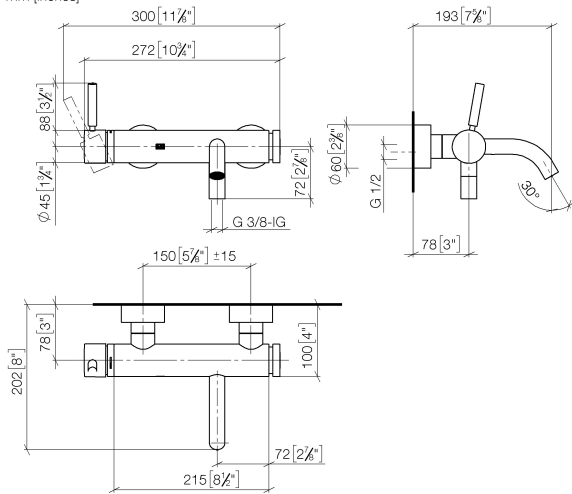

**META Miscelatore monocomando vasca montaggio a muro senza doccetta -
Light Gold spazzolato**

META

33 200 660

- sporgenza 202 mm
- Getto circolare
- deviatore automatico vasca/doccia
- uscita doccetta 3/8"
- rosette scorrevoli Ø 60 mm
- ingresso 1/2"
- Interasse 150 mm ± 15 mm
- portata max 14 l/min a una pressione idraulica di 3 bar

33 200 660
mm [inches]

Diagramma di portata

Certificati

LGA_29687.

**META Miscelatore monocomando vasca montaggio a muro senza doccetta -
Light Gold spazzolato**

META

33 200 660
Parts for other
finishes can be found
here: [Cromato](#)

**META Miscelatore monocomando vasca montaggio a muro senza doccetta -
Light Gold spazzolato**

META

33 200 660

Elenco delle parti di ricambio

N.	Codice articolo	Denominazione	Quantità necessaria	Tempo di produzione
1	90 20 66 007 00-27	manopola	1	30
2	09 28 30 032-27	copertura	1	60
3	09 14 10 102 90	guarnizione	1	2
4	09 24 04 296 90	dado	1	2
5	90 28 10 148 00 90	accessori	1	2
6	90 15 05 064 00 90	cartuccia	1	2
7	04 11 04 030 00 90	attacco	2	2
8	09 27 62 004-27	rosetta	2	60
9	09 14 10 119 90	guarnizione	2	2
10	09 29 05 005 20 90	ugello	2	60
11	09 14 10 008 90	guarnizione	2	2
12	09 23 10 048-27	dado	2	60
13	09 18 40 059-27	bussola	2	60
14	09 14 10 003 90	guarnizione	1	2
15	09 24 04 043 90	ugello	1	2
16	90 14 10 011 00 90	guarnizione	1	2
17	90 11 06 213 00-27	bocca di erogazione	1	-
Il pezzo di ricambio non può più essere ordinato, si prega di ordinare l'articolo sostitutivo				
18	90 21 02 069 00-27	copertura	1	30
19	09 24 03 115 20-27	ugello	1	60
20	90 14 10 032 00 90	guarnizione	1	2
21	90 23 01 141 00 90	valvola di non ritorno	1	2
22	09 14 10 001 90	guarnizione	2	2
23	09 30 30 113 20 90	vite	2	2
24	90 31 09 032 00-27	deviatore	1	-
Il pezzo di ricambio non può più essere ordinato, si prega di ordinare l'articolo sostitutivo				
25	09 14 10 101 90	guarnizione	1	2
26	09 21 10 035 20-27	ugello	1	60
27	09 20 62 031-27	manopola	1	60