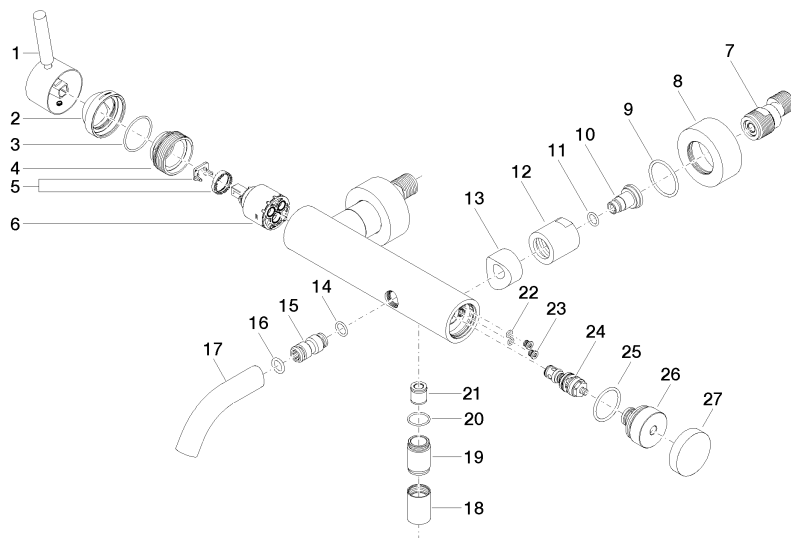

**META Miscelatore monocomando vasca montaggio a muro senza doccetta -
Champagne (Oro 22k)**

META

33 200 660
Parts for other
finishes can be found
here: [Cromato](#)

**META Miscelatore monocomando vasca montaggio a muro senza doccetta -
Champagne (Oro 22k)**

META

33 200 660

Elenco delle parti di ricambio

N.	Codice articolo	Denominazione	Quantità necessaria	Tempo di produzione
1	90 20 66 007 00-47	manopola	1	30
2	09 28 30 032-47	copertura	1	60
3	09 14 10 102 90	guarnizione	1	2
4	09 24 04 296 90	dado	1	2
5	90 28 10 148 00 90	accessori	1	2
6	90 15 05 064 00 90	cartuccia	1	2
7	04 11 04 030 00 90	attacco	2	2
8	09 27 62 004-47	rosetta	2	30
9	09 14 10 119 90	guarnizione	2	2
10	09 29 05 005 20 90	ugello	2	60
11	09 14 10 008 90	guarnizione	2	2
12	09 23 10 048-47	dado	2	60
13	09 18 40 059-47	bussola	2	60
14	09 14 10 003 90	guarnizione	1	2
15	09 24 04 043 90	ugello	1	2
16	90 14 10 011 00 90	guarnizione	1	2
17	90 11 06 213 00-47	bocca di erogazione	1	30
18	90 21 02 069 00-47	copertura	1	30
19	09 24 03 115 20-47	ugello	1	30
20	90 14 10 032 00 90	guarnizione	1	2
21	90 23 01 141 00 90	valvola di non ritorno	1	2
22	09 14 10 001 90	guarnizione	2	2
23	09 30 30 113 20 90	vite	2	2
24	90 31 09 032 00-47	deviatore	1	30
25	09 14 10 101 90	guarnizione	1	2
26	09 21 10 035 20-47	ugello	1	60
27	09 20 62 031-47	manopola	1	60