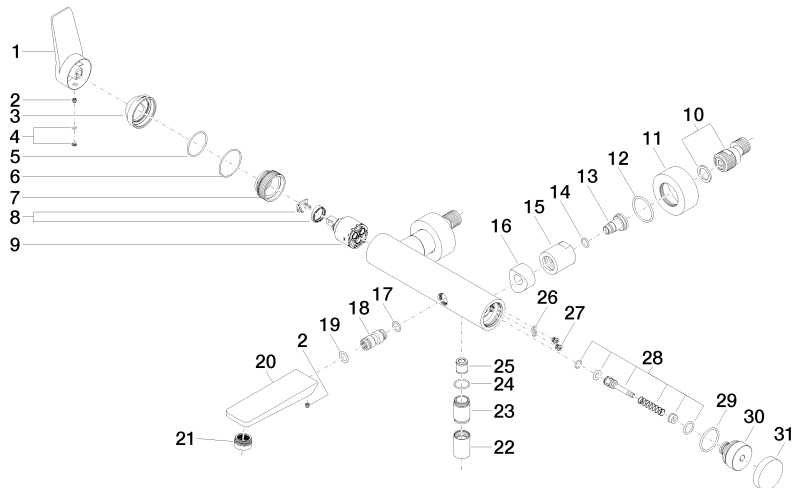

**LISSÉ Miscelatore monocomando vasca montaggio a muro senza doccetta -
Cromo spazzolato**

LISSÉ

33 200 845

- sporgenza 190-200 mm
- Getto circolare
- deviatore automatico vasca/doccia
- uscita doccetta 3/8"
- rosette scorrevoli Ø 60 mm
- ingresso 1/2"
- Interasse 150 mm ± 15 mm
- portata max 13,5 l/min a una pressione idraulica di 3 bar

33 200 845
mm [inches]

Diagramma di portata

Certificati

IAPMO_4976 (2). LGA_9603. WRAS_2311042.

**LISSÉ Miscelatore monocomando vasca montaggio a muro senza doccetta -
Cromo spazzolato**

LISSÉ

33 200 845

Parts for other
finishes can be found
here: Cromato

33 200 845

Elenco delle parti di ricambio

N.	Codice articolo	Denominazione	Quantità necessaria	Tempo di produzione
1	09 20 84 021-93	manopola	1	20
2	90 31 11 030 00 90	perno	2	2
3	09 28 30 032-93	copertura	1	20
4	90 31 20 087 00-93	tappo	1	20
5	09 14 10 102 90	guarnizione	1	2
6	09 14 10 190 90	guarnizione	1	2
7	09 24 04 296 90	dado	1	2
8	90 28 10 148 00 90	accessori	1	2
9	90 15 05 064 00 90	cartuccia	1	2
10	04 11 04 030 00 90	attacco	2	2
11	09 27 62 004-93	rosetta	2	20
12	09 14 10 119 90	guarnizione	2	2
13	09 29 05 005 20 90	ugello	2	60
14	09 14 10 008 90	guarnizione	2	2
15	09 23 10 048-93	dado	2	20
16	09 18 40 059-93	bussola	2	20
17	09 14 10 003 90	guarnizione	1	2
18	09 24 04 043 90	ugello	1	2
19	90 14 10 011 00 90	guarnizione	1	2
20	09 11 84 012-93	bocca di erogazione	1	20
21	90 23 01 161 00-93	rompigetto	1	20
22	90 21 02 069 00-93	copertura	1	-
Il pezzo di ricambio non può più essere ordinato, si prega di ordinare l'articolo sostitutivo				
23	09 24 03 115 20-93	ugello	1	20
24	90 14 10 032 00 90	guarnizione	1	2
25	90 23 01 141 00 90	valvola di non ritorno	1	2
26	09 14 10 001 90	guarnizione	2	2
27	09 30 30 113 20 90	vite	2	2
28	90 31 09 032 00-93	deviatore	1	20
29	09 14 10 101 90	guarnizione	1	2
30	09 21 10 035 20-93	ugello	1	20
31	09 20 62 031-93	manopola	1	20