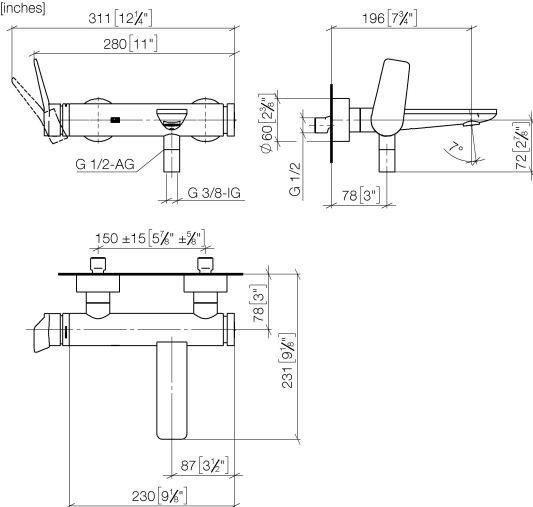

**LISSÉ Miscelatore monocomando vasca montaggio a muro senza doccetta -
Cromo spazzolato**

LISSÉ

33 200 845

- sporgenza 190-200 mm
- Getto circolare
- deviatore automatico vasca/doccia
- uscita doccetta 3/8"
- rosette scorrevoli Ø 60 mm
- ingresso 1/2"
- Interasse 150 mm ± 15 mm
- portata max 13,5 l/min a una pressione idraulica di 3 bar

33 200 845
mm [inches]

Diagramma di portata

Certificati

IAPMO_4976 (2). LGA_9603. WRAS_2311042.

**LISSÉ Miscelatore monocomando vasca montaggio a muro senza doccetta -
Cromo spazzolato**

LISSÉ

33 200 845

Parts for other
finishes can be found
here: Cromato

33 200 845

Elenco delle parti di ricambio

N.	Codice articolo	Denominazione	Quantità necessaria	Tempo di produzione
1	09 20 84 021-93	manopola	1	20
2	90 31 11 030 00 90	perno	2	2
3	09 28 30 032-93	copertura	1	20
4	90 31 20 087 00-93	tappo	1	20
5	09 14 10 102 90	guarnizione	1	2
6	09 14 10 190 90	guarnizione	1	2
7	09 24 04 296 90	dado	1	2
8	90 28 10 148 00 90	accessori	1	2
9	90 15 05 064 00 90	cartuccia	1	2
10	04 11 04 030 00 90	attacco	2	2
11	09 27 62 004-93	rosetta	2	20
12	09 14 10 119 90	guarnizione	2	2
13	09 29 05 005 20 90	ugello	2	60
14	09 14 10 008 90	guarnizione	2	2
15	09 23 10 048-93	dado	2	20
16	09 18 40 059-93	bussola	2	20
17	09 14 10 003 90	guarnizione	1	2
18	09 24 04 043 90	ugello	1	2
19	90 14 10 011 00 90	guarnizione	1	2
20	09 11 84 012-93	bocca di erogazione	1	20
21	90 23 01 161 00-93	rompigetto	1	20
22	90 21 02 069 00-93	copertura	1	-
Il pezzo di ricambio non può più essere ordinato, si prega di ordinare l'articolo sostitutivo				
23	09 24 03 115 20-93	ugello	1	20
24	90 14 10 032 00 90	guarnizione	1	2
25	90 23 01 141 00 90	valvola di non ritorno	1	2
26	09 14 10 001 90	guarnizione	2	2
27	09 30 30 113 20 90	vite	2	2
28	90 31 09 032 00-93	deviatore	1	20
29	09 14 10 101 90	guarnizione	1	2
30	09 21 10 035 20-93	ugello	1	20
31	09 20 62 031-93	manopola	1	20