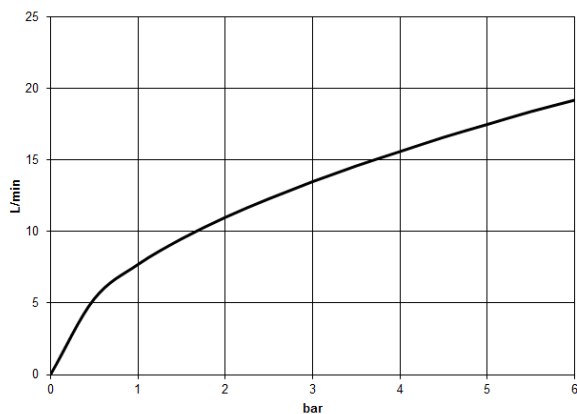

Diagramma di portata

Certificati

IAPMO_4976 (2).   LGA_9603.   WRAS_2311042.