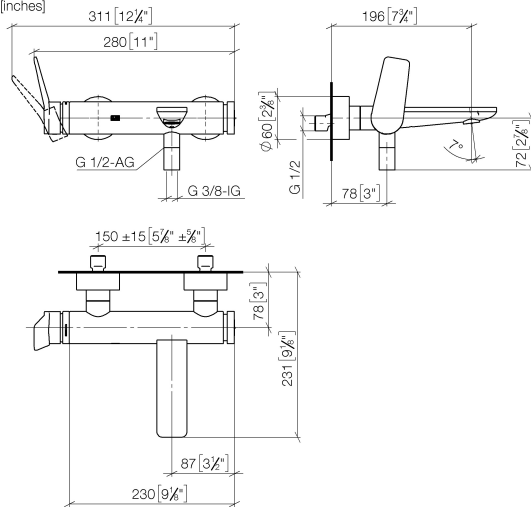

**LISSÉ Miscelatore monocomando vasca montaggio a muro senza doccetta -
Dark Platinum spazzolato**

LISSÉ

33 200 845

- sporgenza 190-200 mm
- Getto circolare
- deviatore automatico vasca/doccia
- uscita doccetta 3/8"
- rosette scorrevoli Ø 60 mm
- ingresso 1/2"
- Interasse 150 mm ± 15 mm
- portata max 13,5 l/min a una pressione idraulica di 3 bar

33 200 845
mm [inches]

Diagramma di portata

Certificati

LGA_9603.

WRAS_2311042.

**LISSÉ Miscelatore monocomando vasca montaggio a muro senza doccetta -
Dark Platinum spazzolato**

LISSÉ

33 200 845