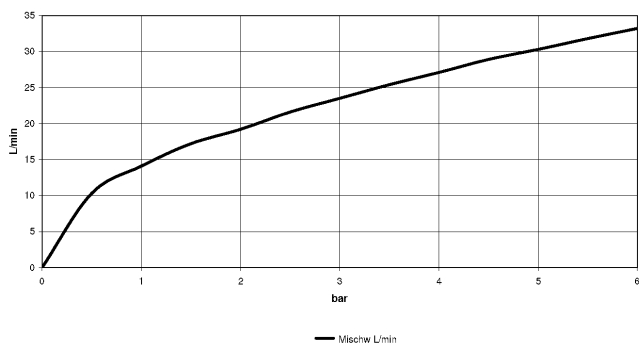

33 301 670

- uscita doccetta 3/8"
- rosette scorrevoli Ø 60 mm
- ingresso 1/2"
- interasse 150 mm

Sistema di sicurezza antiriflusso.

	Nero opaco	33 301 670-33
	Cromato	33 301 670-00
	Platinato spazzolato	33 301 670-06
	Dark Chrome	33 301 670-19
	Light Gold spazzolato	33 301 670-27
	Cromo spazzolato	33 301 670-93

33 301 670

mm [inches]

Diagramma di portata

Certificati

LGA\_9602.

33 301 670

Parts for other  
finishes can be found  
here: Cromato