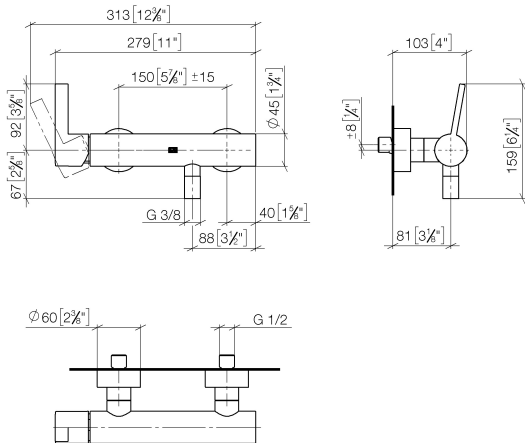

33 301 670

- uscita doccetta 3/8"
- rosette scorrevoli Ø 60 mm
- ingresso 1/2"
- interasse 150 mm

Sistema di sicurezza antiriflusso.

	Nero opaco	33 301 670-33
	Cromato	33 301 670-00
	Platinato spazzolato	33 301 670-06
	Dark Chrome	33 301 670-19
	Light Gold spazzolato	33 301 670-27
	Cromo spazzolato	33 301 670-93

33 301 670

mm [inches]

Diagramma di portata

Certificati

LGA\_9602.

33 301 670

Parts for other  
finishes can be found  
here: Cromato