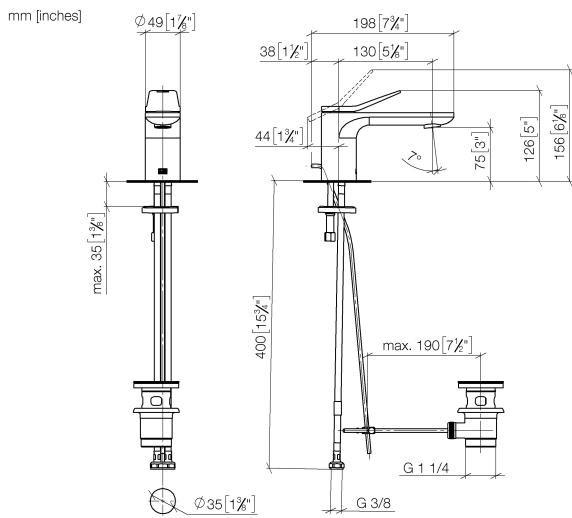

33 500 845

- sporgenza 130 mm
- piletta 1 1/4"
- bocca fissa
- Getto circolare con aria
- altezza rubinetteria 127 mm
- altezza fino al rompigitto 75 mm
- diametro foro 35 mm
- 2x tubo flessibile di mandata M 8 x 1 avvitato, tenuta controllata
- portata max 5,7 l/min
- senza piombo
- Questo prodotto può aiutare un edificio a soddisfare i requisiti dei Green Building Rating Systems, ad es. LEED®, BREEAM®, DGNB

Solamente per lavabo con troppopieno.

	Platinato spazzolato	33 500 845-06
	Cromato	33 500 845-00
	Dark Chrome	33 500 845-19
	Nero opaco	33 500 845-33
	Cromo spazzolato	33 500 845-93
	Dark Platinum spazzolato	33 500 845-99

33 500 845

**Diagramma di portata**

**Certificati**

LGA\_29008.

WRAS\_1906074.

GDV\_0400310.

33 500 845

Parts for other finishes can be found here: Cromato

**Elenco delle parti di ricambio**

N.	Codice articolo	Denominazione	Quantità necessaria	Tempo di produzione
1	90 20 84 020 00-06	manopola	1	10
2	09 28 30 034 90	copertura	1	2
3	09 23 10 123 90	dado	1	2
4	09 14 10 038 90	guarnizione	1	2
5	90 15 05 042 01 90	cartuccia	1	2
6	09 31 09 120-06	astina	1	10
7	90 23 01 161 01-06	rompigetto	1	10
8	04 30 11 038 75 90	set di fissaggio	1	2
9	04 30 04 100 00 90	flessibile	2	2
10	09 31 11 011 90	perno	1	2
11	90 11 01 001 00-06	scarico	1	10