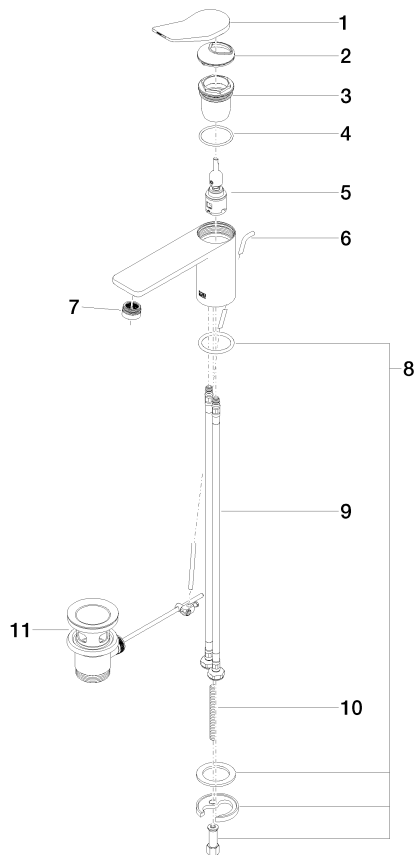

33 500 845

- sporgenza 130 mm
- piletta 1 1/4"
- bocca fissa
- Getto circolare con aria
- altezza rubinetteria 127 mm
- altezza fino al rompigitto 75 mm
- diametro foro 35 mm
- 2x tubo flessibile di mandata M 8 x 1 avvitato, tenuta controllata
- portata max 5,7 l/min
- senza piombo
- Questo prodotto può aiutare un edificio a soddisfare i requisiti dei Green Building Rating Systems, ad es. LEED®, BREEAM®, DGNB

Solamente per lavabo con troppopieno.

	Platinato spazzolato	33 500 845-06
	Cromato	33 500 845-00
	Dark Chrome	33 500 845-19
	Nero opaco	33 500 845-33
	Cromo spazzolato	33 500 845-93
	Dark Platinum spazzolato	33 500 845-99

33 500 845

**Diagramma di portata**

**Certificati**

LGA\_29008.

WRAS\_1906074.

GDV\_0400310.

33 500 845

Parts for other finishes can be found here: Cromato

**Elenco delle parti di ricambio**

N.	Codice articolo	Denominazione	Quantità necessaria	Tempo di produzione
1	90 20 84 020 00-06	manopola	1	10
2	09 28 30 034 90	copertura	1	2
3	09 23 10 123 90	dado	1	2
4	09 14 10 038 90	guarnizione	1	2
5	90 15 05 042 01 90	cartuccia	1	2
6	09 31 09 120-06	astina	1	10
7	90 23 01 161 01-06	rompigetto	1	10
8	04 30 11 038 75 90	set di fissaggio	1	2
9	04 30 04 100 00 90	flessibile	2	2
10	09 31 11 011 90	perno	1	2
11	90 11 01 001 00-06	scarico	1	10