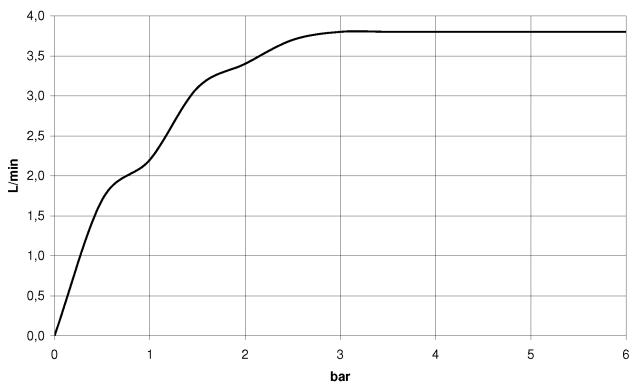

Diagramma di portata

Certificati

LGA_29008.

WRAS_1906074.

GDV_0400310.