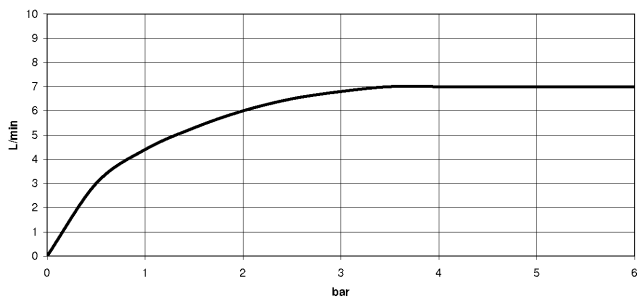

Diagramma di portata

Certificati

WRAS_1807097. LGA_9389.