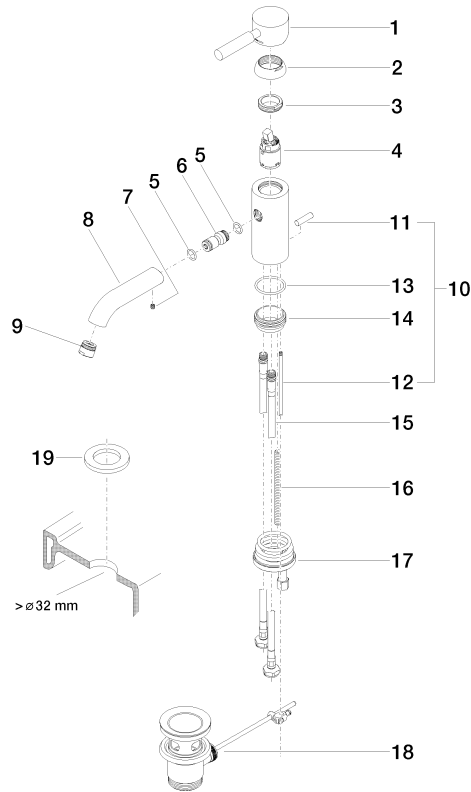

**EDITION PRO Miscelatore monocomando lavabo con piletta - Cromo spazzolato**

33 501 626

- sporgenza 126 mm
- bocca fissa
- Getto circolare con aria
- altezza rubinetteria 132 mm
- altezza fino al rompigitto 45 mm
- diametro foro 35 mm
- 2x tubo flessibile di mandata M 10 x 1 avvitato, tenuta controllata
- portata max 7 l/min
- senza piombo

Solamente per lavabo con troppopieno.

	Cromo spazzolato	33 501 626-93
	Cromato	33 501 626-00
	Nero opaco	33 501 626-33

**EDITION PRO Miscelatore monocomando lavabo con piletta - Cromo spazzolato**

33 501 626  
mm [inches]

**Diagramma di portata**

**Certificati**

WRAS\_1807097. LGA\_9389.

### Elenco delle parti di ricambio

N.	Codice articolo	Denominazione	Quantità necessaria	Tempo di produzione
1	90 20 62 046 00-93	manopola	1	20
2	09 28 30 008-93	copertura	1	20
3	09 24 04 130-07	dado	1	30
4	90 15 05 041 00 90	cartuccia	1	2
5	09 14 10 003 90	guarnizione	1	2
6	09 24 04 025 10 90	ugello	1	2
7	90 31 11 030 00 90	perno	1	2
8	09 11 06 059 10-93	bocca di erogazione	1	20
9	90 23 01 022 00-93	rompigetto	1	20
10	04 20 62 030 80-93	astina	1	20
11	09 20 62 030-93	manopola	1	20
12	09 31 09 080-93	astina	1	20
13	09 14 10 119 90	guarnizione	1	2
14	09 28 10 109-07	anello	1	30
15	04 30 04 104 00 90	flessibile	2	2
16	09 31 11 012 90	perno	1	2
17	04 30 11 085 88 90	set di fissaggio	1	2
18	90 11 01 001 00-93	scarico	1	20
19	12 730 970-93	Rosetta per il coperchio del foro del rubinetto - Cromo spazzolato	1	10