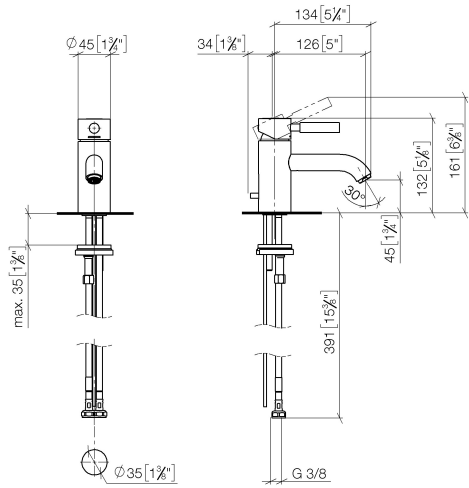

**EDITION PRO Miscelatore monocomando lavabo con piletta - Cromo spazzolato**

33 501 626

- sporgenza 126 mm
- bocca fissa
- Getto circolare con aria
- altezza rubinetteria 132 mm
- altezza fino al rompigitto 45 mm
- diametro foro 35 mm
- 2x tubo flessibile di mandata M 10 x 1 avvitato, tenuta controllata
- portata max 7 l/min
- senza piombo

Solamente per lavabo con troppopieno.

	Cromo spazzolato	33 501 626-93
	Cromato	33 501 626-00
	Nero opaco	33 501 626-33

**EDITION PRO Miscelatore monocomando lavabo con piletta - Cromo spazzolato**

33 501 626  
mm [inches]

### Elenco delle parti di ricambio

N.	Codice articolo	Denominazione	Quantità necessaria	Tempo di produzione
1	90 20 62 046 00-93	manopola	1	20
2	09 28 30 008-93	copertura	1	20
3	09 24 04 130-07	dado	1	30
4	90 15 05 041 00 90	cartuccia	1	2
5	09 14 10 003 90	guarnizione	1	2
6	09 24 04 025 10 90	ugello	1	2
7	90 31 11 030 00 90	perno	1	2
8	09 11 06 059 10-93	bocca di erogazione	1	20
9	90 23 01 022 00-93	rompigetto	1	20
10	04 20 62 030 80-93	astina	1	20
11	09 20 62 030-93	manopola	1	20
12	09 31 09 080-93	astina	1	20
13	09 14 10 119 90	guarnizione	1	2
14	09 28 10 109-07	anello	1	30
15	04 30 04 104 00 90	flessibile	2	2
16	09 31 11 012 90	perno	1	2
17	04 30 11 085 88 90	set di fissaggio	1	2
18	90 11 01 001 00-93	scarico	1	20
19	12 730 970-93	Rosetta per il coperchio del foro del rubinetto - Cromo spazzolato	1	10