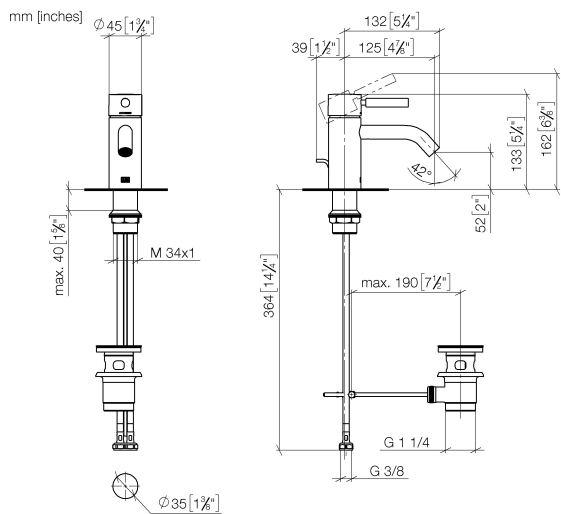

33 501 660

- sporgenza 125 mm
- bocca fissa
- Getto circolare con aria
- altezza rubinetteria 133 mm
- altezza fino al rompigitto 52 mm
- diametro foro 35 mm
- 2x tubo flessibile di mandata M 8 x 1 avvitato, tenuta controllata
- portata max 5,7 l/min
- senza piombo
- Questo prodotto può aiutare un edificio a soddisfare i requisiti dei Green Building Rating Systems, ad es. LEED®, BREEAM®, DGNB

Solamente per lavabo con troppopieno.

	Platinato spazzolato	33 501 660-06
	Cromato	33 501 660-00
	Dark Chrome	33 501 660-19
	Light Gold	33 501 660-26
	Light Gold spazzolato	33 501 660-27
	Nero opaco	33 501 660-33
	Bronzo spazzolato	33 501 660-42
	Champagne spazzolato (Oro 22k)	33 501 660-46
	Champagne (Oro 22k)	33 501 660-47
	Cromo spazzolato	33 501 660-93
	Dark Platinum spazzolato	33 501 660-99

33 501 660

**Diagramma di portata**

**Certificati**

LGA\_29706.

DVGW\_DW-  
6506DN0128.

WRAS\_2003058.

33 501 660

Parts for other finishes can be found here: Cromato

**Elenco delle parti di ricambio**

N.	Codice articolo	Denominazione	Quantità necessaria	Tempo di produzione
1	90 20 66 002 00-06	manopola	1	10
2	09 28 30 041-06	copertura	1	10
3	09 14 10 091 90	guarnizione	1	2
4	09 24 04 266 90	dado	1	2
5	90 15 05 044 00 90	cartuccia	1	2
6	09 31 09 110-06	astina	1	10
7	90 11 06 206 00-06	bocca di erogazione	1	10
8	04 23 10 044 07 90	set di fissaggio	1	2
9	04 30 04 100 00 90	flessibile	2	2
10	90 11 01 001 00-06	scarico	1	10