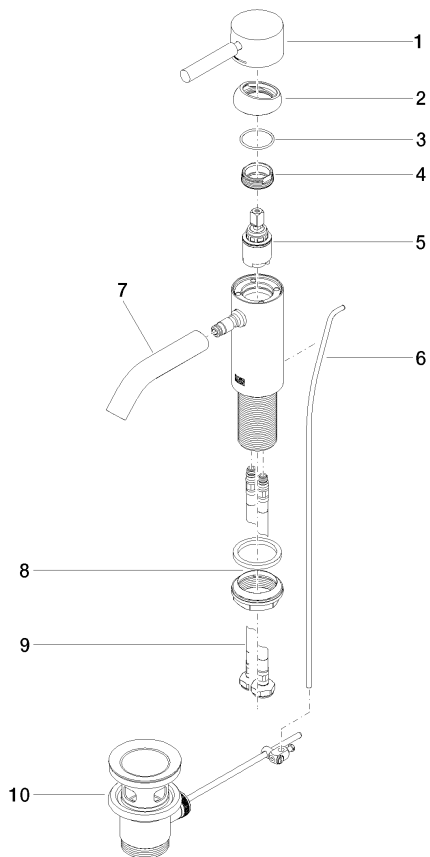

33 501 660

- sporgenza 125 mm
- bocca fissa
- Getto circolare con aria
- altezza rubinetteria 133 mm
- altezza fino al rompigitto 52 mm
- diametro foro 35 mm
- 2x tubo flessibile di mandata M 8 x 1 avvitato, tenuta controllata
- portata max 5,7 l/min
- senza piombo
- Questo prodotto può aiutare un edificio a soddisfare i requisiti dei Green Building Rating Systems, ad es. LEED®, BREEAM®, DGNB

33 501 660

**Diagramma di portata**

**Certificati**

LGA\_29706.

DVGW\_DW-  
6506DN0128.

WRAS\_2003058.

33 501 660

Parts for other finishes can be found here: Cromato

**Elenco delle parti di ricambio**

N.	Codice articolo	Denominazione	Quantità necessaria	Tempo di produzione
1	90 20 66 002 00-06	manopola	1	10
2	09 28 30 041-06	copertura	1	10
3	09 14 10 091 90	guarnizione	1	2
4	09 24 04 266 90	dado	1	2
5	90 15 05 044 00 90	cartuccia	1	2
6	09 31 09 110-06	astina	1	10
7	90 11 06 206 00-06	bocca di erogazione	1	10
8	04 23 10 044 07 90	set di fissaggio	1	2
9	04 30 04 100 00 90	flessibile	2	2
10	90 11 01 001 00-06	scarico	1	10