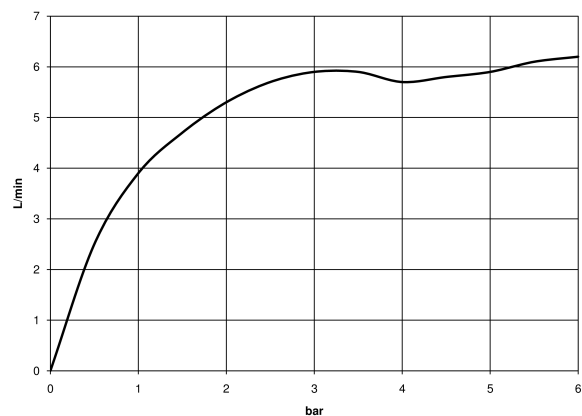

Diagramma di portata

Certificati

LGA_29706.

DVGW_DW-
6506DN0128.

WRAS_2003058.