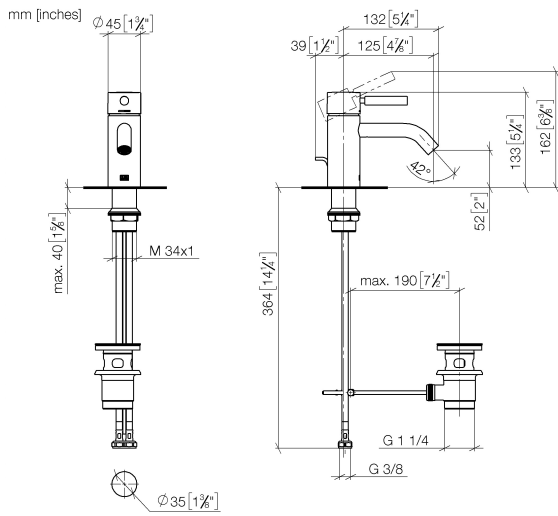

33 501 660

- sporgenza 125 mm
- bocca fissa
- Getto circolare con aria
- altezza rubinetteria 133 mm
- altezza fino al rompigitto 52 mm
- diametro foro 35 mm
- 2x tubo flessibile di mandata M 8 x 1 avvitato, tenuta controllata
- portata max 5,7 l/min
- senza piombo
- Questo prodotto può aiutare un edificio a soddisfare i requisiti dei Green Building Rating Systems, ad es. LEED®, BREEAM®, DGNB

Solamente per lavabo con troppopieno.

	Bronzo spazzolato	33 501 660-42
	Cromato	33 501 660-00
	Platinato spazzolato	33 501 660-06
	Dark Chrome	33 501 660-19
	Light Gold	33 501 660-26
	Light Gold spazzolato	33 501 660-27
	Nero opaco	33 501 660-33
	Champagne spazzolato (Oro 22k)	33 501 660-46
	Champagne (Oro 22k)	33 501 660-47
	Cromo spazzolato	33 501 660-93
	Dark Platinum spazzolato	33 501 660-99

33 501 660

**Diagramma di portata**

33 501 660

Parts for other finishes can be found here: Cromato

### Elenco delle parti di ricambio

N.	Codice articolo	Denominazione	Quantità necessaria	Tempo di produzione
1	90 20 66 002 00-42	manopola	1	30
2	09 28 30 041-42	copertura	1	60
3	09 14 10 091 90	guarnizione	1	2
4	09 24 04 266 90	dado	1	2
5	90 15 05 044 00 90	cartuccia	1	2
6	09 31 09 110-42	astina	1	60
7	90 11 06 206 00-42	bocca di erogazione	1	30
8	04 23 10 044 07 90	set di fissaggio	1	2
9	04 30 04 100 00 90	flessibile	2	2
10	90 11 01 001 00-42	scarico	1	30