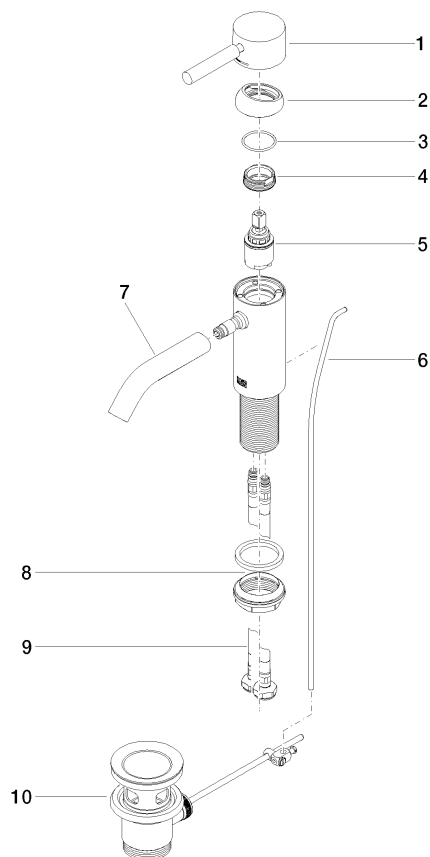

33 501 660

- sporgenza 125 mm
- bocca fissa
- Getto circolare con aria
- altezza rubinetteria 133 mm
- altezza fino al rompigitto 52 mm
- diametro foro 35 mm
- 2x tubo flessibile di mandata M 8 x 1 avvitato, tenuta controllata
- portata max 5,7 l/min
- senza piombo
- Questo prodotto può aiutare un edificio a soddisfare i requisiti dei Green Building Rating Systems, ad es. LEED®, BREEAM®, DGNB

33 501 660

**Diagramma di portata**

33 501 660

Parts for other finishes can be found here: Cromato

### Elenco delle parti di ricambio

N.	Codice articolo	Denominazione	Quantità necessaria	Tempo di produzione
1	90 20 66 002 00-42	manopola	1	30
2	09 28 30 041-42	copertura	1	60
3	09 14 10 091 90	guarnizione	1	2
4	09 24 04 266 90	dado	1	2
5	90 15 05 044 00 90	cartuccia	1	2
6	09 31 09 110-42	astina	1	60
7	90 11 06 206 00-42	bocca di erogazione	1	30
8	04 23 10 044 07 90	set di fissaggio	1	2
9	04 30 04 100 00 90	flessibile	2	2
10	90 11 01 001 00-42	scarico	1	30