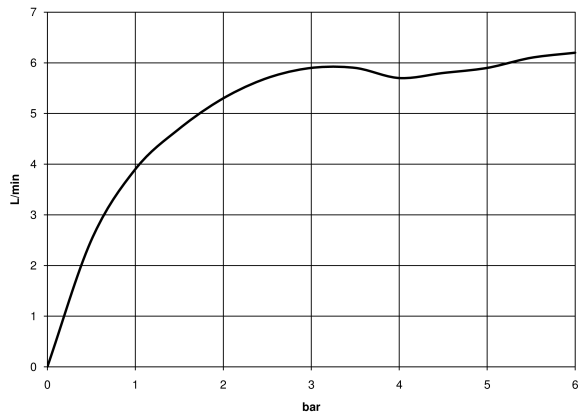

33 501 660

- sporgenza 125 mm
- bocca fissa
- Getto circolare con aria
- altezza rubinetteria 133 mm
- altezza fino al rompigitto 52 mm
- diametro foro 35 mm
- 2x tubo flessibile di mandata M 8 x 1 avvitato, tenuta controllata
- portata max 5,7 l/min
- senza piombo
- Questo prodotto può aiutare un edificio a soddisfare i requisiti dei Green Building Rating Systems, ad es. LEED®, BREEAM®, DGNB

33 501 660

mm [inches]

**Diagramma di portata**

33 501 660  
Parts for other  
finishes can be found  
here: Cromato

**Elenco delle parti di ricambio**

N.	Codice articolo	Denominazione	Quantità necessaria	Tempo di produzione
1	90 20 66 002 00-99	manopola	1	30
2	09 28 30 041-99	copertura	1	30
3	09 14 10 091 90	guarnizione	1	2
4	09 24 04 266 90	dado	1	2
5	90 15 05 044 00 90	cartuccia	1	2
6	09 31 09 110-99	astina	1	30
7	90 11 06 206 00-99	bocca di erogazione	1	30
8	04 23 10 044 07 90	set di fissaggio	1	2
9	04 30 04 100 00 90	flessibile	2	2
10	90 11 01 001 00-99	scarico	1	30