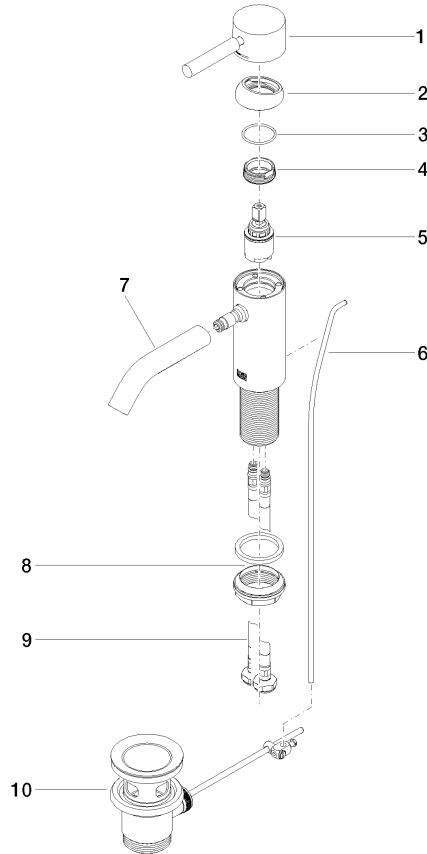

33 501 660

- sporgenza 125 mm
- bocca fissa
- Getto circolare con aria
- altezza rubinetteria 133 mm
- altezza fino al rompigitto 52 mm
- diametro foro 35 mm
- 2x tubo flessibile di mandata M 8 x 1 avvitato, tenuta controllata
- portata max 5,7 l/min
- senza piombo
- Questo prodotto può aiutare un edificio a soddisfare i requisiti dei Green Building Rating Systems, ad es. LEED®, BREEAM®, DGNB

33 501 660

mm [inches]

**Diagramma di portata**

33 501 660  
Parts for other  
finishes can be found  
here: Cromato

**Elenco delle parti di ricambio**

N.	Codice articolo	Denominazione	Quantità necessaria	Tempo di produzione
1	90 20 66 002 00-99	manopola	1	30
2	09 28 30 041-99	copertura	1	30
3	09 14 10 091 90	guarnizione	1	2
4	09 24 04 266 90	dado	1	2
5	90 15 05 044 00 90	cartuccia	1	2
6	09 31 09 110-99	astina	1	30
7	90 11 06 206 00-99	bocca di erogazione	1	30
8	04 23 10 044 07 90	set di fissaggio	1	2
9	04 30 04 100 00 90	flessibile	2	2
10	90 11 01 001 00-99	scarico	1	30