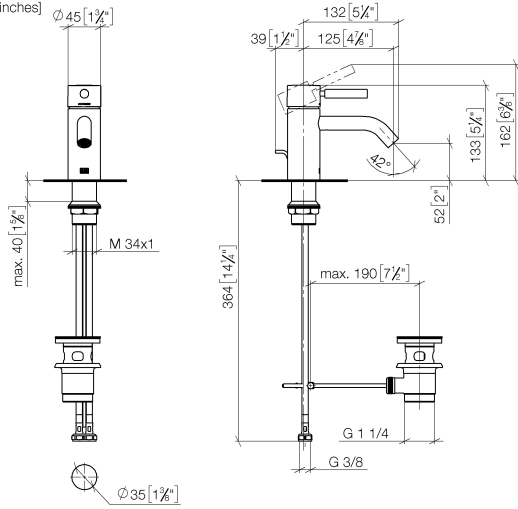

33 501 660

- sporgenza 125 mm
- bocca fissa
- Getto circolare con aria
- altezza rubinetteria 133 mm
- altezza fino al rompigitto 52 mm
- diametro foro 35 mm
- 2x tubo flessibile di mandata M 8 x 1 avvitato, tenuta controllata
- portata max 5,7 l/min
- senza piombo
- Questo prodotto può aiutare un edificio a soddisfare i requisiti dei Green Building Rating Systems, ad es. LEED®, BREEAM®, DGNB

Solamente per lavabo con troppopieno.

	Dark Platinum spazzolato	33 501 660-99
	Cromato	33 501 660-00
	Platinato spazzolato	33 501 660-06
	Dark Chrome	33 501 660-19
	Light Gold	33 501 660-26
	Light Gold spazzolato	33 501 660-27
	Nero opaco	33 501 660-33
	Bronzo spazzolato	33 501 660-42
	Champagne spazzolato (Oro 22k)	33 501 660-46
	Champagne (Oro 22k)	33 501 660-47
	Cromo spazzolato	33 501 660-93

33 501 660

mm [inches]

**Diagramma di portata**

33 501 660  
Parts for other  
finishes can be found  
here: Cromato

**Elenco delle parti di ricambio**

N.	Codice articolo	Denominazione	Quantità necessaria	Tempo di produzione
1	90 20 66 002 00-99	manopola	1	30
2	09 28 30 041-99	copertura	1	30
3	09 14 10 091 90	guarnizione	1	2
4	09 24 04 266 90	dado	1	2
5	90 15 05 044 00 90	cartuccia	1	2
6	09 31 09 110-99	astina	1	30
7	90 11 06 206 00-99	bocca di erogazione	1	30
8	04 23 10 044 07 90	set di fissaggio	1	2
9	04 30 04 100 00 90	flessibile	2	2
10	90 11 01 001 00-99	scarico	1	30