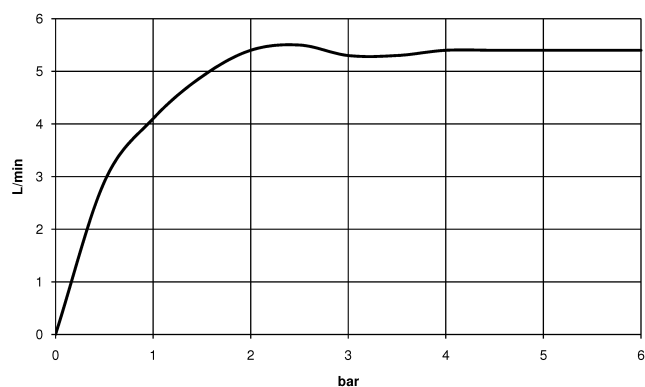

**LISSÉ Miscelatore monocomando lavabo con base rialzata con piletta -
Platinato spazzolato**

LISSÉ

33 506 845

- sporgenza 130 mm
- bocca fissa
- Getto circolare con aria
- altezza rubinetteria 236 mm
- altezza fino al rompigitto 185 mm
- diametro foro 35 mm
- 2x tubo flessibile di mandata M 8 x 1 avvitato, tenuta controllata
- portata max 5,7 l/min
- senza piombo
- Questo prodotto può aiutare un edificio a soddisfare i requisiti dei Green Building Rating Systems, ad es. LEED®, BREEAM®, DGNB

33 506 845
mm [inches]

Diagramma di portata

Certificati

LGA_29008.

WRAS_1906074.

GDV_0400310.

33 506 845
Parts for other
finishes can be found
here: Cromato

Elenco delle parti di ricambio

N.	Codice articolo	Denominazione	Quantità necessaria	Tempo di produzione
1	90 20 84 020 00-06	manopola	1	10
2	09 28 30 034 90	copertura	1	2
3	09 23 10 123 90	dado	1	2
4	09 14 10 038 90	guarnizione	1	2
5	90 15 05 042 01 90	cartuccia	1	2
6	90 23 01 161 01-06	rompigetto	1	10
7	09 14 10 108 90	guarnizione	1	2
8	09 31 09 120-06	astina	1	10
9	09 28 22 305-06	bussola	1	10
10	04 30 11 038 75 90	set di fissaggio	1	2
11	04 30 04 101 00 90	flessibile	2	2
12	09 31 11 000 90	perno	1	2
13	90 11 01 001 00-06	scarico	1	10