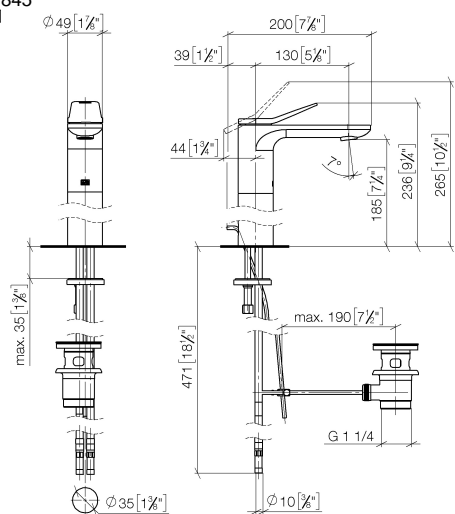

**LISSÉ Miscelatore monocomando lavabo con base rialzata con piletta -
Platinato spazzolato**

LISSÉ

33 506 845

- sporgenza 130 mm
- bocca fissa
- Getto circolare con aria
- altezza rubinetteria 236 mm
- altezza fino al rompigitto 185 mm
- diametro foro 35 mm
- 2x tubo flessibile di mandata M 8 x 1 avvitato, tenuta controllata
- portata max 5,7 l/min
- senza piombo
- Questo prodotto può aiutare un edificio a soddisfare i requisiti dei Green Building Rating Systems, ad es. LEED®, BREEAM®, DGNB

33 506 845
mm [inches]

Diagramma di portata

Certificati

LGA_29008.

WRAS_1906074.

GDV_0400310.

33 506 845
Parts for other
finishes can be found
here: Cromato

Elenco delle parti di ricambio

N.	Codice articolo	Denominazione	Quantità necessaria	Tempo di produzione
1	90 20 84 020 00-06	manopola	1	10
2	09 28 30 034 90	copertura	1	2
3	09 23 10 123 90	dado	1	2
4	09 14 10 038 90	guarnizione	1	2
5	90 15 05 042 01 90	cartuccia	1	2
6	90 23 01 161 01-06	rompigetto	1	10
7	09 14 10 108 90	guarnizione	1	2
8	09 31 09 120-06	astina	1	10
9	09 28 22 305-06	bussola	1	10
10	04 30 11 038 75 90	set di fissaggio	1	2
11	04 30 04 101 00 90	flessibile	2	2
12	09 31 11 000 90	perno	1	2
13	90 11 01 001 00-06	scarico	1	10