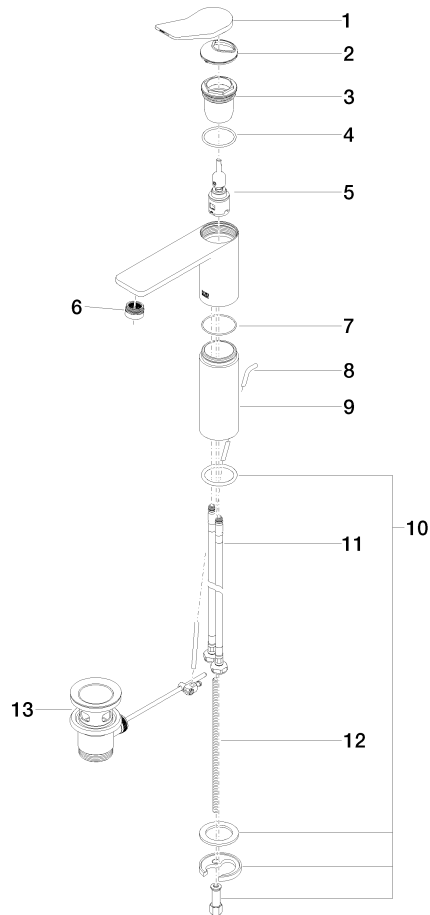

**LISSÉ Miscelatore monocomando lavabo con base rialzata con piletta -
Platinato spazzolato**

LISSÉ

33 506 845

- sporgenza 130 mm
- bocca fissa
- Getto circolare con aria
- altezza rubinetteria 236 mm
- altezza fino al rompigitto 185 mm
- diametro foro 35 mm
- 2x tubo flessibile di mandata M 8 x 1 avvitato, tenuta controllata
- portata max 5,7 l/min
- senza piombo
- Questo prodotto può aiutare un edificio a soddisfare i requisiti dei Green Building Rating Systems, ad es. LEED®, BREEAM®, DGNB

Solamente per lavabo con troppopieno.

	Platinato spazzolato	33 506 845-06
	Cromato	33 506 845-00
	Dark Chrome	33 506 845-19
	Nero opaco	33 506 845-33
	Cromo spazzolato	33 506 845-93
	Dark Platinum spazzolato	33 506 845-99

33 506 845
mm [inches]

Diagramma di portata

Certificati

LGA_29008.

WRAS_1906074.

GDV_0400310.

33 506 845
Parts for other
finishes can be found
here: Cromato

Elenco delle parti di ricambio

N.	Codice articolo	Denominazione	Quantità necessaria	Tempo di produzione
1	90 20 84 020 00-06	manopola	1	10
2	09 28 30 034 90	copertura	1	2
3	09 23 10 123 90	dado	1	2
4	09 14 10 038 90	guarnizione	1	2
5	90 15 05 042 01 90	cartuccia	1	2
6	90 23 01 161 01-06	rompigetto	1	10
7	09 14 10 108 90	guarnizione	1	2
8	09 31 09 120-06	astina	1	10
9	09 28 22 305-06	bussola	1	10
10	04 30 11 038 75 90	set di fissaggio	1	2
11	04 30 04 101 00 90	flessibile	2	2
12	09 31 11 000 90	perno	1	2
13	90 11 01 001 00-06	scarico	1	10