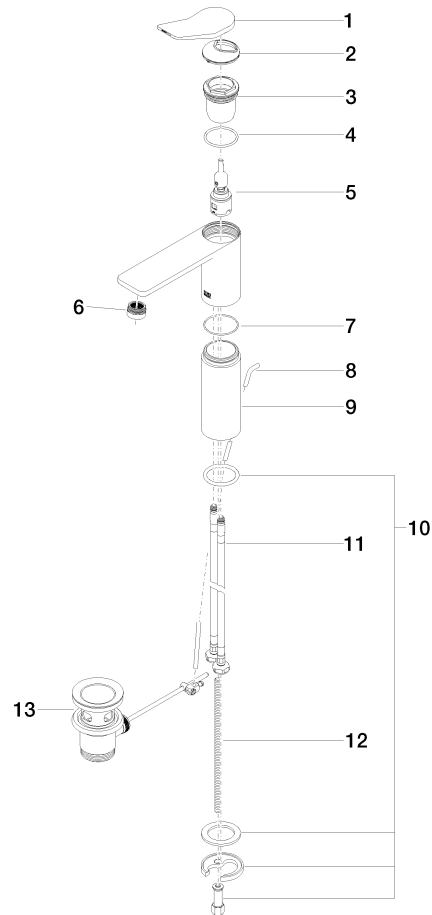

LISSÉ Miscelatore monocomando lavabo con base rialzata con piletta - Nero opaco

LISSÉ

33 506 845

- sporgenza 130 mm
- bocca fissa
- Getto circolare con aria
- altezza rubinetteria 236 mm
- altezza fino al rompigitto 185 mm
- diametro foro 35 mm
- 2x tubo flessibile di mandata M 8 x 1 avvitato, tenuta controllata
- portata max 5,7 l/min
- senza piombo
- Questo prodotto può aiutare un edificio a soddisfare i requisiti dei Green Building Rating Systems, ad es. LEED®, BREEAM®, DGNB

Solamente per lavabo con troppopieno.

	Nero opaco	33 506 845-33
	Cromato	33 506 845-00
	Platinato spazzolato	33 506 845-06
	Dark Chrome	33 506 845-19
	Cromo spazzolato	33 506 845-93
	Dark Platinum spazzolato	33 506 845-99

33 506 845  
mm [inches]

**Diagramma di portata**

**Certificati**

LGA\_29008.

GDV\_0400310.

33 506 845  
Parts for other  
finishes can be found  
here: Cromato

**Elenco delle parti di ricambio**

N.	Codice articolo	Denominazione	Quantità necessaria	Tempo di produzione
1	90 20 84 020 00-33	manopola	1	30
2	09 28 30 034 90	copertura	1	2
3	09 23 10 123 90	dado	1	2
4	09 14 10 038 90	guarnizione	1	2
5	90 15 05 042 01 90	cartuccia	1	2
6	90 23 01 161 01-33	rompigetto	1	30
7	09 14 10 108 90	guarnizione	1	2
8	09 31 09 120-33	astina	1	30
9	09 28 22 305-33	bussola	1	30
10	04 30 11 038 75 90	set di fissaggio	1	2
11	04 30 04 101 00 90	flessibile	2	2
12	09 31 11 000 90	perno	1	2
13	90 11 01 001 00-33	scarico	1	30