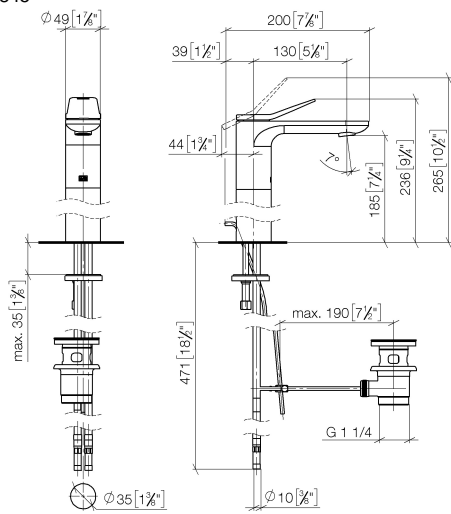

LISSÉ Miscelatore monocomando lavabo con base rialzata con piletta - Nero opaco

LISSÉ

33 506 845

- sporgenza 130 mm
- bocca fissa
- Getto circolare con aria
- altezza rubinetteria 236 mm
- altezza fino al rompigitto 185 mm
- diametro foro 35 mm
- 2x tubo flessibile di mandata M 8 x 1 avvitato, tenuta controllata
- portata max 5,7 l/min
- senza piombo
- Questo prodotto può aiutare un edificio a soddisfare i requisiti dei Green Building Rating Systems, ad es. LEED®, BREEAM®, DGNB

Solamente per lavabo con troppopieno.

	Nero opaco	33 506 845-33
	Cromato	33 506 845-00
	Platinato spazzolato	33 506 845-06
	Dark Chrome	33 506 845-19
	Cromo spazzolato	33 506 845-93
	Dark Platinum spazzolato	33 506 845-99

33 506 845  
mm [inches]

**Diagramma di portata**

**Certificati**

LGA\_29008.

GDV\_0400310.

33 506 845  
Parts for other  
finishes can be found  
here: Cromato

**Elenco delle parti di ricambio**

N.	Codice articolo	Denominazione	Quantità necessaria	Tempo di produzione
1	90 20 84 020 00-33	manopola	1	30
2	09 28 30 034 90	copertura	1	2
3	09 23 10 123 90	dado	1	2
4	09 14 10 038 90	guarnizione	1	2
5	90 15 05 042 01 90	cartuccia	1	2
6	90 23 01 161 01-33	rompigetto	1	30
7	09 14 10 108 90	guarnizione	1	2
8	09 31 09 120-33	astina	1	30
9	09 28 22 305-33	bussola	1	30
10	04 30 11 038 75 90	set di fissaggio	1	2
11	04 30 04 101 00 90	flessibile	2	2
12	09 31 11 000 90	perno	1	2
13	90 11 01 001 00-33	scarico	1	30