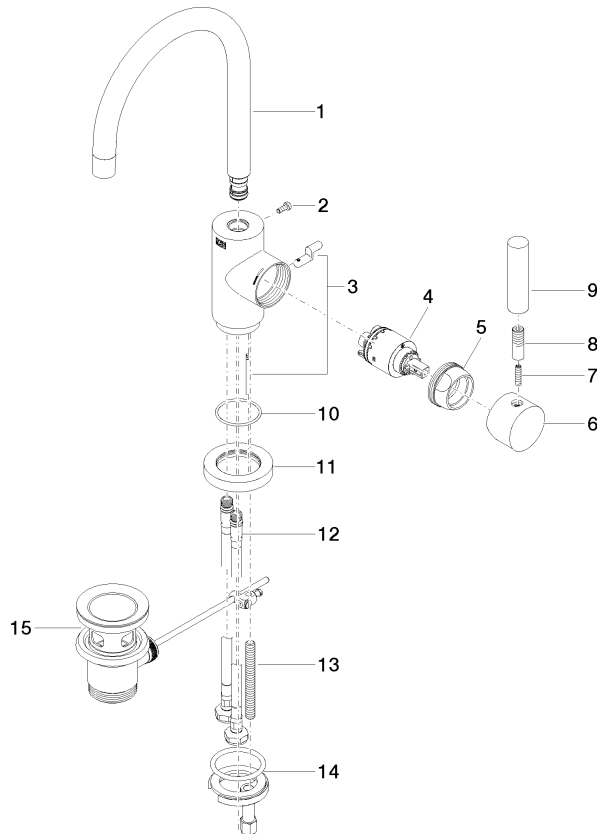

33 513 882

- sporgenza 166 mm
- bocca girevole 360°
- Getto circolare con aria
- altezza rubinetteria 310 mm
- altezza fino al rompigitto 188 mm
- diametro foro 35 mm
- 2x tubo flessibile di mandata M 8 x 1 avvitato, tenuta controllata
- portata max 5,7 l/min
- senza piombo
- Questo prodotto può aiutare un edificio a soddisfare i requisiti dei Green Building Rating Systems, ad es. LEED®, BREEAM®, DGNB

Solamente per lavabo con troppopieno.

	Dark Chrome	33 513 882-19
	Cromato	33 513 882-00
	Platinato spazzolato	33 513 882-06
	Platinato	33 513 882-08
	Ottone spazzolato (Oro 23k)	33 513 882-28
	Nero opaco	33 513 882-33
	Champagne spazzolato (Oro 22k)	33 513 882-46
	Champagne (Oro 22k)	33 513 882-47
	Cromo spazzolato	33 513 882-93
	Dark Platinum spazzolato	33 513 882-99

33 513 882

**Diagramma di portata****Certificati**

LGA_38418.

WRAS_2212025.

33 513 882

Parts for other finishes can be found here: Cromato

Elenco delle parti di ricambio

N.	Codice articolo	Denominazione	Quantità necessaria	Tempo di produzione
1	90 28 22 372 00-19	bocca di erogazione	1	20
2	09 30 30 054 90	vite	1	2
3	04 20 16 031 80-19	astina	1	60
4	90 15 05 065 00 90	cartuccia	1	2
5	09 24 04 107-19	dado	1	60
6	90 20 88 040 00-19	manopola	1	20
7	09 31 11 010 90	perno	1	2
8	90 24 04 048 00-19	ugello	1	20
9	11 170 880-19	manopola	1	-
Il pezzo di ricambio non può più essere ordinato, si prega di ordinare l'articolo sostitutivo				
10	09 14 10 034 90	guarnizione	1	2
11	09 28 10 055-19	rosetta	1	60
12	04 30 04 104 00 90	flessibile	2	2
13	09 31 11 011 90	perno	1	2
14	04 30 11 038 00 90	set di fissaggio	1	2
15	90 11 01 001 00-19	scarico	1	20