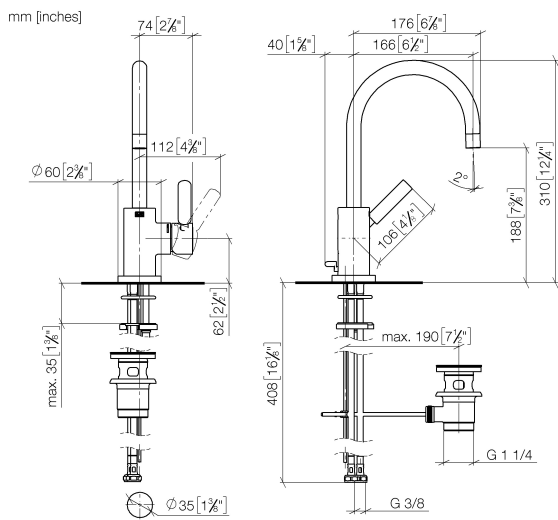

33 513 882

- sporgenza 166 mm
- bocca girevole 360°
- Getto circolare con aria
- altezza rubinetteria 310 mm
- altezza fino al rompigitto 188 mm
- diametro foro 35 mm
- 2x tubo flessibile di mandata M 8 x 1 avvitato, tenuta controllata
- portata max 5,7 l/min
- senza piombo
- Questo prodotto può aiutare un edificio a soddisfare i requisiti dei Green Building Rating Systems, ad es. LEED®, BREEAM®, DGNB

Solamente per lavabo con troppopieno.

	Dark Chrome	33 513 882-19
	Cromato	33 513 882-00
	Platinato spazzolato	33 513 882-06
	Platinato	33 513 882-08
	Ottone spazzolato (Oro 23k)	33 513 882-28
	Nero opaco	33 513 882-33
	Champagne spazzolato (Oro 22k)	33 513 882-46
	Champagne (Oro 22k)	33 513 882-47
	Cromo spazzolato	33 513 882-93
	Dark Platinum spazzolato	33 513 882-99

33 513 882

**Diagramma di portata****Certificati**

LGA_38418.

WRAS_2212025.

33 513 882

Parts for other finishes can be found here: Cromato

Elenco delle parti di ricambio

N.	Codice articolo	Denominazione	Quantità necessaria	Tempo di produzione
1	90 28 22 372 00-19	bocca di erogazione	1	20
2	09 30 30 054 90	vite	1	2
3	04 20 16 031 80-19	astina	1	60
4	90 15 05 065 00 90	cartuccia	1	2
5	09 24 04 107-19	dado	1	60
6	90 20 88 040 00-19	manopola	1	20
7	09 31 11 010 90	perno	1	2
8	90 24 04 048 00-19	ugello	1	20
9	11 170 880-19	manopola	1	-
Il pezzo di ricambio non può più essere ordinato, si prega di ordinare l'articolo sostitutivo				
10	09 14 10 034 90	guarnizione	1	2
11	09 28 10 055-19	rosetta	1	60
12	04 30 04 104 00 90	flessibile	2	2
13	09 31 11 011 90	perno	1	2
14	04 30 11 038 00 90	set di fissaggio	1	2
15	90 11 01 001 00-19	scarico	1	20