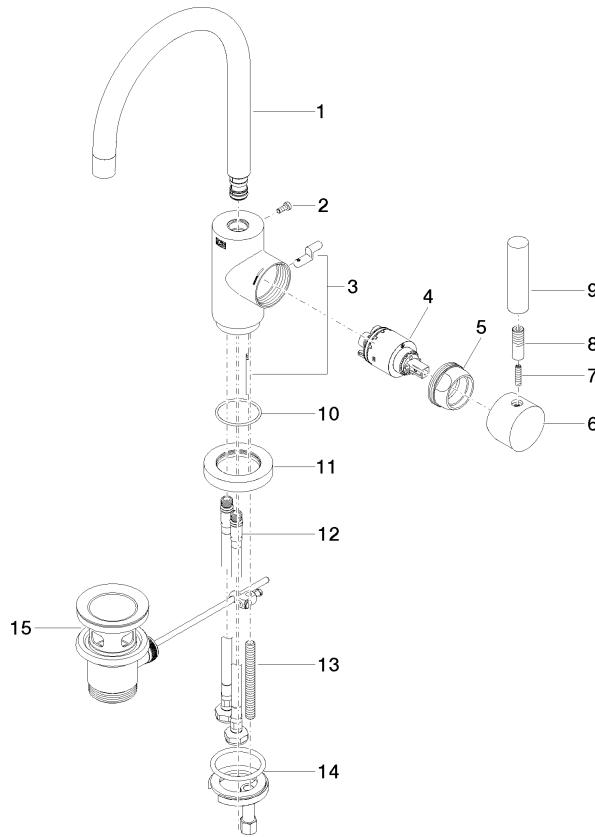

33 513 882

- sporgenza 166 mm
- bocca girevole 360°
- Getto circolare con aria
- altezza rubinetteria 310 mm
- altezza fino al rompigitto 188 mm
- diametro foro 35 mm
- 2x tubo flessibile di mandata M 8 x 1 avvitato, tenuta controllata
- portata max 5,7 l/min
- senza piombo
- Questo prodotto può aiutare un edificio a soddisfare i requisiti dei Green Building Rating Systems, ad es. LEED®, BREEAM®, DGNB

Solamente per lavabo con troppopieno.

	Champagne (Oro 22k)	33 513 882-47
	Cromato	33 513 882-00
	Platinato spazzolato	33 513 882-06
	Platinato	33 513 882-08
	Dark Chrome	33 513 882-19
	Ottone spazzolato (Oro 23k)	33 513 882-28
	Nero opaco	33 513 882-33
	Champagne spazzolato (Oro 22k)	33 513 882-46
	Cromo spazzolato	33 513 882-93
	Dark Platinum spazzolato	33 513 882-99

33 513 882

Diagramma di portata

Certificati

LGA_38418.

WRAS_2212025.

33 513 882

Parts for other finishes can be found here: Cromato

Elenco delle parti di ricambio

N.	Codice articolo	Denominazione	Quantità necessaria	Tempo di produzione
1	90 28 22 372 00-47	bocca di erogazione	1	30
2	09 30 30 054 90	vite	1	2
3	04 20 16 031 80-47	astina	1	60
4	90 15 05 065 00 90	cartuccia	1	2
5	09 24 04 107-47	dado	1	60
6	90 20 88 040 00-47	manopola	1	30
7	09 31 11 010 90	perno	1	2
8	90 24 04 048 00-47	ugello	1	30
9	11 170 880-47	manopola	1	-
Il pezzo di ricambio non può più essere ordinato, si prega di ordinare l'articolo sostitutivo				
10	09 14 10 034 90	guarnizione	1	2
11	09 28 10 055-47	rosetta	1	60
12	04 30 04 104 00 90	flessibile	2	2
13	09 31 11 011 90	perno	1	2
14	04 30 11 038 00 90	set di fissaggio	1	2
15	90 11 01 001 00-47	scarico	1	30