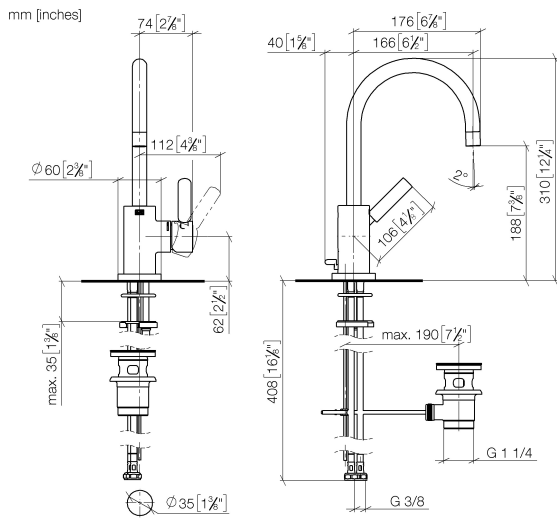

33 513 882

- sporgenza 166 mm
- bocca girevole 360°
- Getto circolare con aria
- altezza rubinetteria 310 mm
- altezza fino al rompigitto 188 mm
- diametro foro 35 mm
- 2x tubo flessibile di mandata M 8 x 1 avvitato, tenuta controllata
- portata max 5,7 l/min
- senza piombo
- Questo prodotto può aiutare un edificio a soddisfare i requisiti dei Green Building Rating Systems, ad es. LEED®, BREEAM®, DGNB

33 513 882

Diagramma di portata

Certificati

LGA_38418.

WRAS_2212025.

33 513 882

Parts for other finishes can be found here: Cromato

Elenco delle parti di ricambio

N.	Codice articolo	Denominazione	Quantità necessaria	Tempo di produzione
1	90 28 22 372 00-47	bocca di erogazione	1	30
2	09 30 30 054 90	vite	1	2
3	04 20 16 031 80-47	astina	1	60
4	90 15 05 065 00 90	cartuccia	1	2
5	09 24 04 107-47	dado	1	60
6	90 20 88 040 00-47	manopola	1	30
7	09 31 11 010 90	perno	1	2
8	90 24 04 048 00-47	ugello	1	30
9	11 170 880-47	manopola	1	-
Il pezzo di ricambio non può più essere ordinato, si prega di ordinare l'articolo sostitutivo				
10	09 14 10 034 90	guarnizione	1	2
11	09 28 10 055-47	rosetta	1	60
12	04 30 04 104 00 90	flessibile	2	2
13	09 31 11 011 90	perno	1	2
14	04 30 11 038 00 90	set di fissaggio	1	2
15	90 11 01 001 00-47	scarico	1	30