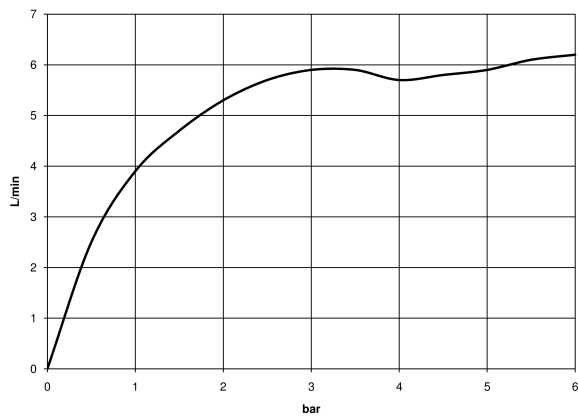

Diagramma di portata

Certificati

LGA_38418.

WRAS_2212025.