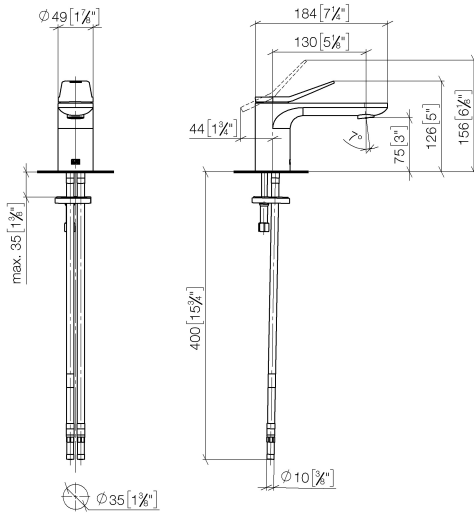

**LISSÉ Miscelatore monocomando lavabo senza piletta - Dark Platinum
spazzolato**

LISSÉ

33 521 845

- sporgenza 130 mm
- bocca fissa
- Getto circolare con aria
- altezza rubinetteria 127 mm
- altezza fino al rompigitto 75 mm
- diametro foro 35 mm
- 2x tubo flessibile di mandata M 8 x 1 avvitato, tenuta controllata
- portata max 5,7 l/min
- senza piombo
- Questo prodotto può aiutare un edificio a soddisfare i requisiti dei Green Building Rating Systems, ad es. LEED®, BREEAM®, DGNB

	Dark Platinum spazzolato	33 521 845-99
	Cromato	33 521 845-00
	Platinato spazzolato	33 521 845-06
	Dark Chrome	33 521 845-19
	Nero opaco	33 521 845-33
	Cromo spazzolato	33 521 845-93

33 521 845
mm [inches]

Diagramma di portata

Certificati

LGA_29008.

GDV_0400310.

LISSÉ Miscelatore monocomando lavabo senza piletta - Dark Platinum
spazzolato

LISSÉ

33 521 845
Parts for other
finishes can be found
here: Cromato