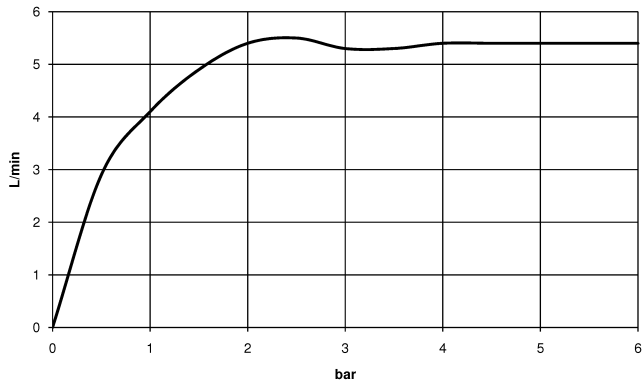

Diagramma di portata

Certificati

LGA_29008.

GDV_0400310.