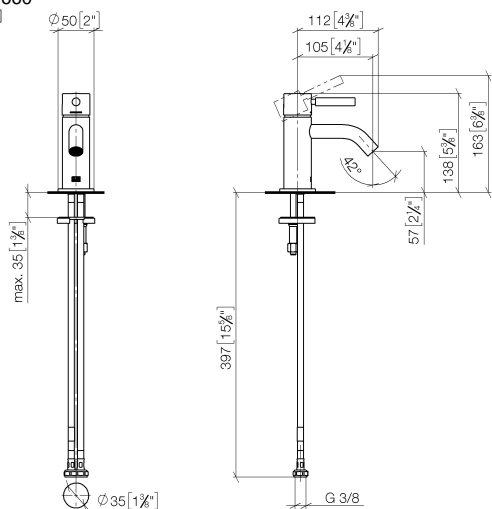

**META Miscelatore monocomando lavabo senza piletta - Dark Platinum
spazzolato**

META

33 525 660

- sporgenza 105 mm
- bocca fissa
- Getto circolare con aria
- altezza rubinetteria 138 mm
- altezza fino al rompigitto 57 mm
- diametro foro 35 mm
- diametro rosetta 50 mm, utilizzo opzionale
- 2x tubo flessibile di mandata M 8 x 1 avvitato, tenuta controllata
- portata max 5,7 l/min
- senza piombo
- Questo prodotto può aiutare un edificio a soddisfare i requisiti dei Green Building Rating Systems, ad es. LEED®, BREEAM®, DGNB

33 525 660
mm [inches]

Diagramma di portata

Certificati

LGA_29690.

DVGW_DW-
6506DN0128.

WRAS_2003058.

33 525 660
Parts for other
finishes can be found
here: Cromato

Elenco delle parti di ricambio

N.	Codice articolo	Denominazione	Quantità necessaria	Tempo di produzione
1	90 20 66 009 00-99	manopola	1	30
2	09 28 30 043-99	copertura	1	30
3	09 14 10 120 90	guarnizione	1	2
4	09 24 04 266 90	dado	1	2
5	90 15 05 044 00 90	cartuccia	1	2
6	90 11 06 212 00-99	bocca di erogazione	1	30
7	09 14 10 202 90	guarnizione	1	2
8	09 27 66 006-99	rosetta	1	30
9	09 31 11 012 90	perno	1	2
10	04 30 11 038 00 90	set di fissaggio	1	2
11	04 30 04 100 00 90	flessibile	2	2