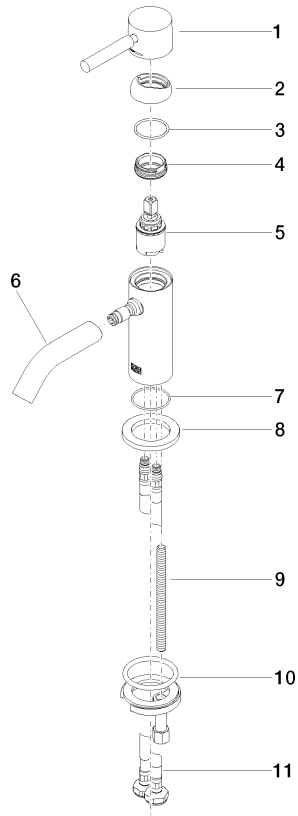

**META Miscelatore monocomando lavabo senza piletta - Dark Platinum
spazzolato**

META

33 525 660

- sporgenza 105 mm
- bocca fissa
- Getto circolare con aria
- altezza rubinetteria 138 mm
- altezza fino al rompigitto 57 mm
- diametro foro 35 mm
- diametro rosetta 50 mm, utilizzo opzionale
- 2x tubo flessibile di mandata M 8 x 1 avvitato, tenuta controllata
- portata max 5,7 l/min
- senza piombo
- Questo prodotto può aiutare un edificio a soddisfare i requisiti dei Green Building Rating Systems, ad es. LEED®, BREEAM®, DGNB

	Dark Platinum spazzolato	33 525 660-99
	Cromato	33 525 660-00
	Platinato spazzolato	33 525 660-06
	Platinato	33 525 660-08
	Dark Chrome	33 525 660-19
	Light Gold	33 525 660-26
	Light Gold spazzolato	33 525 660-27
	Ottone spazzolato (Oro 23k)	33 525 660-28
	Rosso	33 525 660-29
	Arancione	33 525 660-30
	Verde scuro	33 525 660-31
	Nero opaco	33 525 660-33
	Bronzo spazzolato	33 525 660-42
	Champagne spazzolato (Oro 22k)	33 525 660-46
	Champagne (Oro 22k)	33 525 660-47
	Cromo spazzolato	33 525 660-93

33 525 660
mm [inches]

Diagramma di portata

Certificati

LGA_29690.

DVGW_DW-
6506DN0128.

WRAS_2003058.

33 525 660
Parts for other
finishes can be found
here: Cromato

Elenco delle parti di ricambio

N.	Codice articolo	Denominazione	Quantità necessaria	Tempo di produzione
1	90 20 66 009 00-99	manopola	1	30
2	09 28 30 043-99	copertura	1	30
3	09 14 10 120 90	guarnizione	1	2
4	09 24 04 266 90	dado	1	2
5	90 15 05 044 00 90	cartuccia	1	2
6	90 11 06 212 00-99	bocca di erogazione	1	30
7	09 14 10 202 90	guarnizione	1	2
8	09 27 66 006-99	rosetta	1	30
9	09 31 11 012 90	perno	1	2
10	04 30 11 038 00 90	set di fissaggio	1	2
11	04 30 04 100 00 90	flessibile	2	2