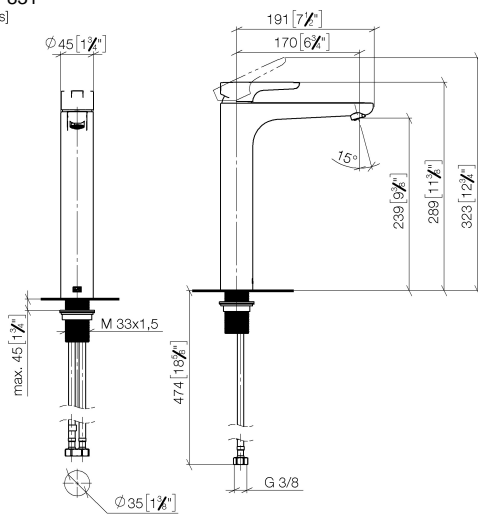

DORNBRAUCHT YAMOU Miscelatore monocomando lavabo con base rialzata  
senza piletta - Soft Black

33 537 831

- sporgenza 180 mm
- bocca fissa
- Getto circolare con aria
- altezza rubinetteria 288 mm
- altezza fino al rompigitto 239 mm
- diametro foro 35 mm
- 2x tubo flessibile di mandata M 8 x 1 avvitato, tenuta controllata
- portata max 6,8 l/min

	Soft Black	33 537 831-69
	Cromato	33 537 831-00

**DORNBRACHT YAMOU Miscelatore monocomando lavabo con base rialzata  
senza piletta - Soft Black**

33 537 831  
mm [inches]

**Diagramma di portata**

**Certificati**

**Elenco delle parti di ricambio**

N.	Codice articolo	Denominazione	Quantità necessaria	Tempo di produzione
1	90 20 83 002 00-69	manopola	1	2
2	90 21 02 400 00-69	copertura	1	2
3	90 23 10 140 00 90	dado	1	2
4	90 15 05 502 00 90	cartuccia	1	2
5	90 23 01 177 00-69	rompigetto	1	2
6	90 14 05 082 00 90	guarnizione	1	2
7	90 30 11 505 00 90	set di fissaggio	1	2
8	90 30 04 115 00 90	flessibile	1	2