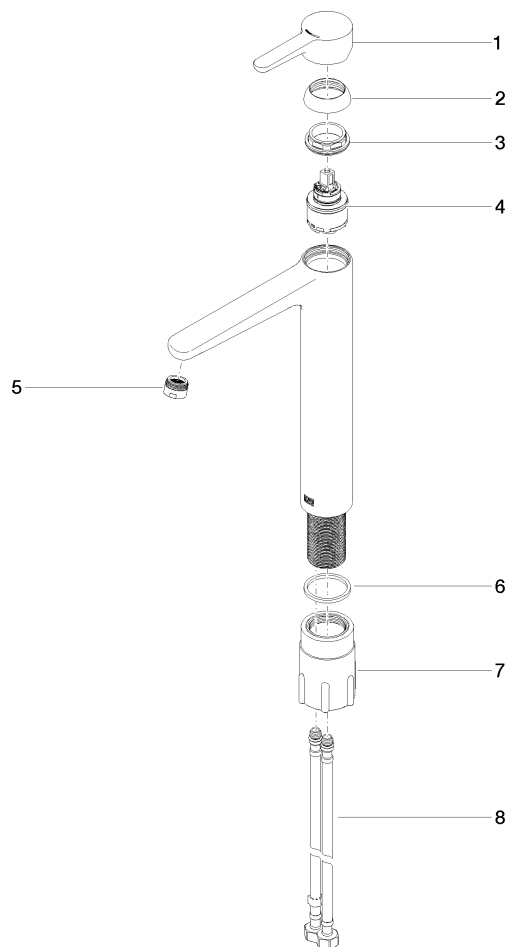

DORNBRAUCHT YAMOU Miscelatore monocomando lavabo con base rialzata  
senza piletta - Soft Black

33 537 831

- sporgenza 180 mm
- bocca fissa
- Getto circolare con aria
- altezza rubinetteria 288 mm
- altezza fino al rompigitto 239 mm
- diametro foro 35 mm
- 2x tubo flessibile di mandata M 8 x 1 avvitato, tenuta controllata
- portata max 6,8 l/min

	Soft Black	33 537 831-69
	Cromato	33 537 831-00

**DORNBRACHT YAMOU Miscelatore monocomando lavabo con base rialzata  
senza piletta - Soft Black**

33 537 831  
mm [inches]

**Diagramma di portata**

**Certificati**

AbP\_10171. ACS\_23 ACC NY WRAS\_240104004.  
491.

**DORNBACHT YAMOU Miscelatore monocomando lavabo con base rialzata  
senza piletta - Soft Black**

33 537 831  
Parts for other  
finishes can be found  
here: Cromato

**Elenco delle parti di ricambio**

N.	Codice articolo	Denominazione	Quantità necessaria	Tempo di produzione
1	90 20 83 002 00-69	manopola	1	2
2	90 21 02 400 00-69	copertura	1	2
3	90 23 10 140 00 90	dado	1	2
4	90 15 05 502 00 90	cartuccia	1	2
5	90 23 01 177 00-69	rompigetto	1	2
6	90 14 05 082 00 90	guarnizione	1	2
7	90 30 11 505 00 90	set di fissaggio	1	2
8	90 30 04 115 00 90	flessibile	1	2