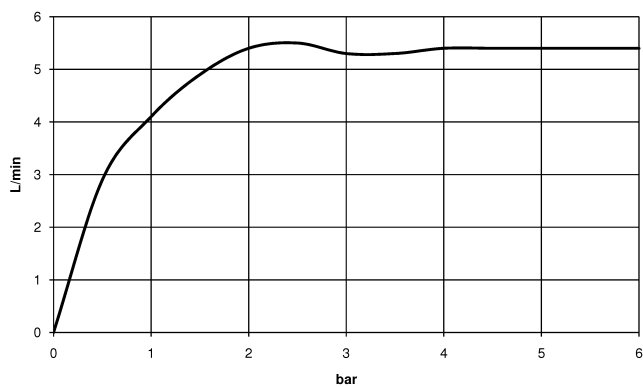

DORNBRAUCHT YAMOU Miscelatore monocomando lavabo con base rialzata  
senza piletta - Soft Black

33 537 831

- sporgenza 180 mm
- bocca fissa
- Getto circolare con aria
- altezza rubinetteria 288 mm
- altezza fino al rompigitto 239 mm
- diametro foro 35 mm
- 2x tubo flessibile di mandata M 8 x 1 avvitato, tenuta controllata
- portata max 6,8 l/min

	Soft Black	33 537 831-69
	Cromato	33 537 831-00

**DORNBRACHT YAMOU Miscelatore monocomando lavabo con base rialzata  
senza piletta - Soft Black**

33 537 831  
mm [inches]

**Diagramma di portata**

**Certificati**

**Elenco delle parti di ricambio**

N.	Codice articolo	Denominazione	Quantità necessaria	Tempo di produzione
1	90 20 83 002 00-69	manopola	1	2
2	90 21 02 400 00-69	copertura	1	2
3	90 23 10 140 00 90	dado	1	2
4	90 15 05 502 00 90	cartuccia	1	2
5	90 23 01 177 00-69	rompigetto	1	2
6	90 14 05 082 00 90	guarnizione	1	2
7	90 30 11 505 00 90	set di fissaggio	1	2
8	90 30 04 115 00 90	flessibile	1	2