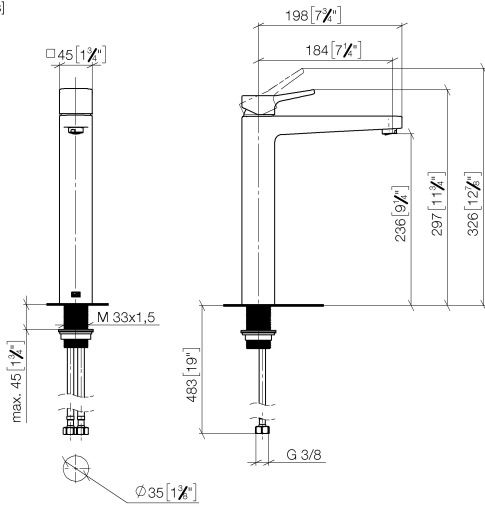

DORNBRAUCHT YARRE Miscelatore monocomando lavabo con base rialzata
senza piletta - Soft Black

33 537 832

- sporgenza 180 mm
- bocca fissa
- Getto circolare con aria
- altezza rubinetteria 297 mm
- altezza fino al rompigitto 236 mm
- diametro foro 35 mm
- 2x tubo flessibile di mandata M 8 x 1 avvitato, tenuta controllata
- portata max 6,8 l/min

	Soft Black	33 537 832-69
	Cromato	33 537 832-00

DORNBRACHT YARRE Miscelatore monocomando lavabo con base rialzata senza piletta - Soft Black

33 537 832
mm [inches]

Diagramma di portata

Certificati

AbP_10165. ACS_23 ACC NY WRAS_240104004.
491.

**DORNBRACHT YARRE Miscelatore monocomando lavabo con base rialzata
senza piletta - Soft Black**

33 537 832

Parts for other
finishes can be found
here: Cromato

Elenco delle parti di ricambio

N.	Codice articolo	Denominazione	Quantità necessaria	Tempo di produzione
1	90 20 83 004 00-69	manopola	1	2
2	90 21 02 400 00-69	copertura	1	2
3	90 23 10 140 00 90	dado	1	2
4	90 15 05 502 00 90	cartuccia	1	2
5	90 23 01 177 00-69	rompigetto	1	2
6	90 14 05 082 00 90	guarnizione	1	2
7	90 30 11 505 00 90	set di fissaggio	1	2
8	90 30 04 115 00 90	flessibile	1	2