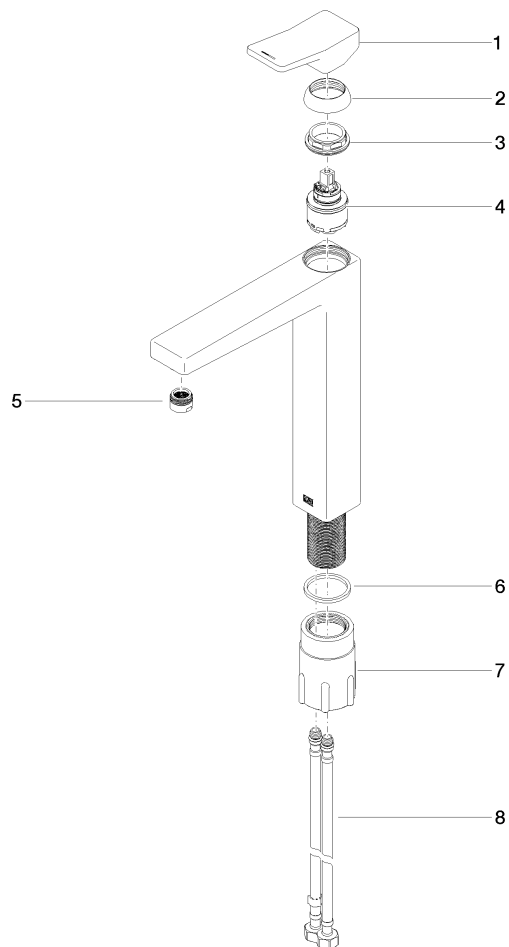

DORNBRAUCHT YARRE Miscelatore monocomando lavabo con base rialzata
senza piletta - Soft Black

33 537 832

- sporgenza 180 mm
- bocca fissa
- Getto circolare con aria
- altezza rubinetteria 297 mm
- altezza fino al rompigitto 236 mm
- diametro foro 35 mm
- 2x tubo flessibile di mandata M 8 x 1 avvitato, tenuta controllata
- portata max 6,8 l/min

	Soft Black	33 537 832-69
	Cromato	33 537 832-00

DORNBRACHT YARRE Miscelatore monocomando lavabo con base rialzata senza piletta - Soft Black

33 537 832
mm [inches]

Diagramma di portata

Certificati

AbP_10165. ACS_23 ACC NY WRAS_240104004.
491.

**DORNBRACHT YARRE Miscelatore monocomando lavabo con base rialzata
senza piletta - Soft Black**

33 537 832

Parts for other
finishes can be found
here: Cromato

Elenco delle parti di ricambio

N.	Codice articolo	Denominazione	Quantità necessaria	Tempo di produzione
1	90 20 83 004 00-69	manopola	1	2
2	90 21 02 400 00-69	copertura	1	2
3	90 23 10 140 00 90	dado	1	2
4	90 15 05 502 00 90	cartuccia	1	2
5	90 23 01 177 00-69	rompigetto	1	2
6	90 14 05 082 00 90	guarnizione	1	2
7	90 30 11 505 00 90	set di fissaggio	1	2
8	90 30 04 115 00 90	flessibile	1	2