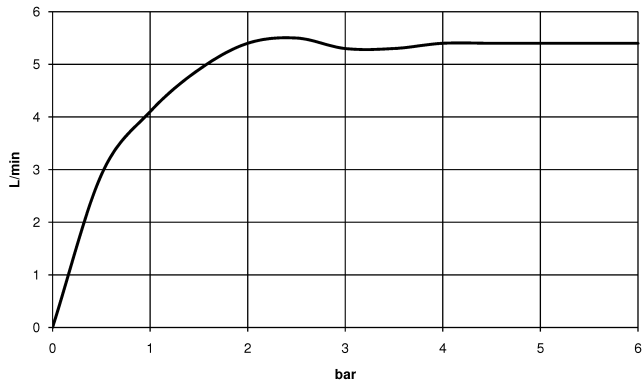

DORNBRAUCHT YARRE Miscelatore monocomando lavabo con base rialzata
senza piletta - Soft Black

33 537 832

- sporgenza 180 mm
- bocca fissa
- Getto circolare con aria
- altezza rubinetteria 297 mm
- altezza fino al rompigitto 236 mm
- diametro foro 35 mm
- 2x tubo flessibile di mandata M 8 x 1 avvitato, tenuta controllata
- portata max 6,8 l/min

	Soft Black	33 537 832-69
	Cromato	33 537 832-00

DORNBRACHT YARRE Miscelatore monocomando lavabo con base rialzata senza piletta - Soft Black

33 537 832
mm [inches]

Diagramma di portata

Certificati

AbP_10165. ACS_23 ACC NY WRAS_240104004.
491.