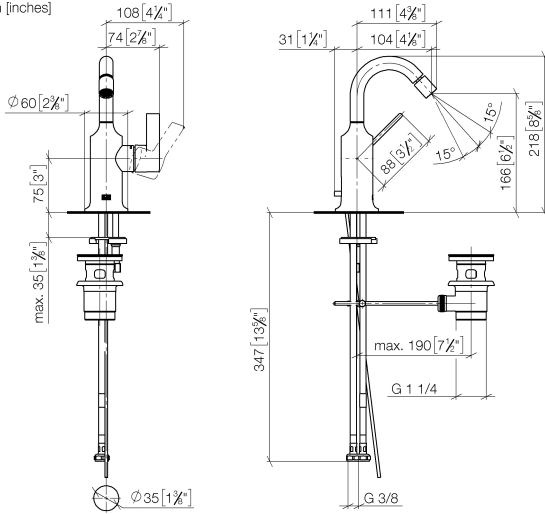

**VAIA Miscelatore monocomando bidet con piletta - Champagne spazzolato
(Oro 22k)**

VAIA

33 600 809

- sporgenza 104 mm
- snodo sferico 15° orientabile (in ogni direzione)
- Getto circolare con aria
- altezza rubinetteria 218 mm
- altezza fino al rompigitto 166 mm
- diametro foro 35 mm
- rosetta Ø 60 mm
- 2x tubo flessibile di mandata M 10 x 1 avvitato, tenuta controllata
- portata max 5,7 l/min
- senza piombo

33 600 809
mm [inches]

Diagramma di portata

Certificati

LGA_38659.

WRAS_240202026.

33 600 809
Parts for other
finishes can be found
here: Cromato

Elenco delle parti di ricambio

N.	Codice articolo	Denominazione	Quantità necessaria	Tempo di produzione
1	90 28 22 314 00-46	bocca di erogazione	1	30
2	04 20 89 035 80-46	astina	1	30
3	90 15 05 042 00 90	cartuccia	1	2
4	09 24 04 266 90	dado	1	2
5	09 14 10 091 90	guarnizione	1	2
6	09 28 30 021-46	copertura	1	60
7	09 20 80 020-46	manopola	1	60
8	90 31 11 030 00 90	perno	1	2
9	90 31 20 087 00-46	tappo	1	30
10	09 31 11 011 90	perno	1	2
11	04 30 11 038 00 90	set di fissaggio	1	2
12	04 30 04 100 00 90	flessibile	2	2
13	90 11 01 001 00-46	scarico	1	30