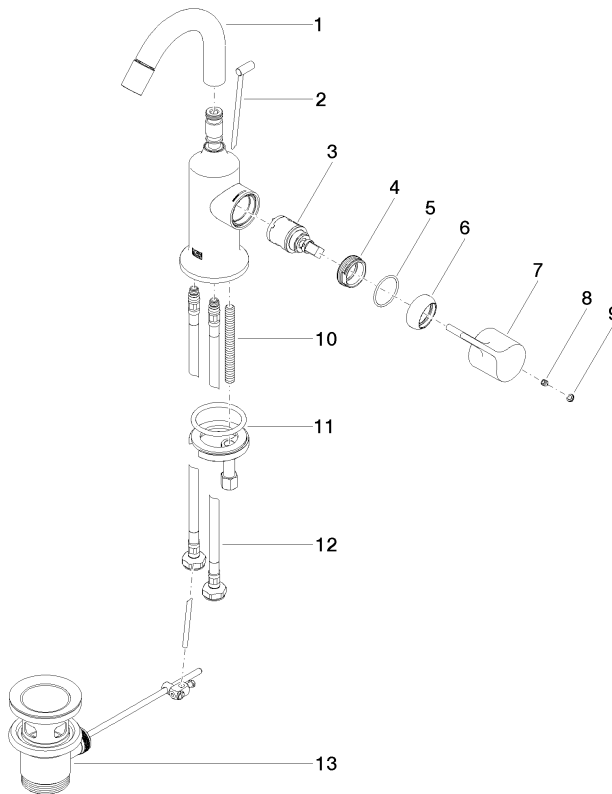

**VAIA Miscelatore monocomando bidet con piletta - Champagne spazzolato
(Oro 22k)**

VAIA

33 600 809

- sporgenza 104 mm
- snodo sferico 15° orientabile (in ogni direzione)
- Getto circolare con aria
- altezza rubinetteria 218 mm
- altezza fino al rompigitto 166 mm
- diametro foro 35 mm
- rosetta Ø 60 mm
- 2x tubo flessibile di mandata M 10 x 1 avvitato, tenuta controllata
- portata max 5,7 l/min
- senza piombo

33 600 809
mm [inches]

Diagramma di portata

Certificati

LGA_38659.

WRAS_240202026.

33 600 809
Parts for other
finishes can be found
here: Cromato

Elenco delle parti di ricambio

N.	Codice articolo	Denominazione	Quantità necessaria	Tempo di produzione
1	90 28 22 314 00-46	bocca di erogazione	1	30
2	04 20 89 035 80-46	astina	1	30
3	90 15 05 042 00 90	cartuccia	1	2
4	09 24 04 266 90	dado	1	2
5	09 14 10 091 90	guarnizione	1	2
6	09 28 30 021-46	copertura	1	60
7	09 20 80 020-46	manopola	1	60
8	90 31 11 030 00 90	perno	1	2
9	90 31 20 087 00-46	tappo	1	30
10	09 31 11 011 90	perno	1	2
11	04 30 11 038 00 90	set di fissaggio	1	2
12	04 30 04 100 00 90	flessibile	2	2
13	90 11 01 001 00-46	scarico	1	30