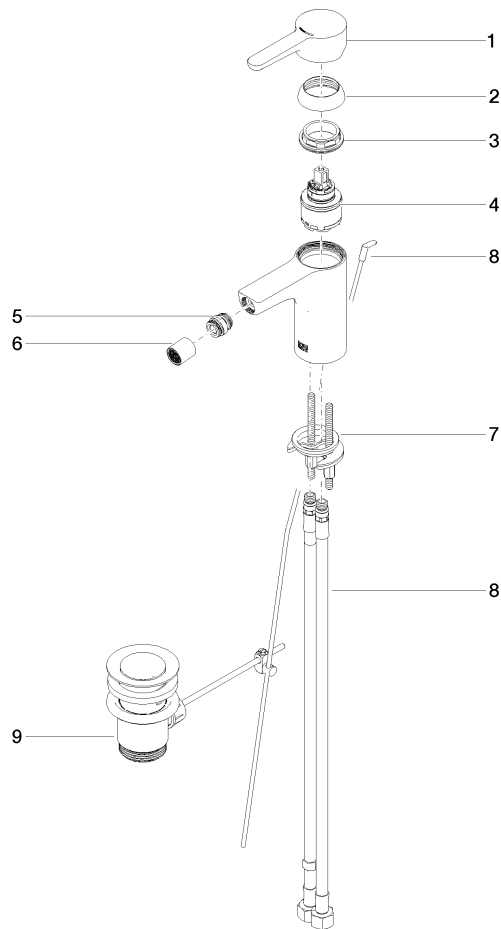

DORNBRAUCHT YAMOU Miscelatore monocomando bidet con piletta - Soft Black

33 600 831

- sporgenza 118 mm
- snodo sferico 15° orientabile (in ogni direzione)
- Getto circolare con aria
- altezza rubinetteria 126 mm
- altezza fino al rompigitto 90 mm
- diametro foro 35 mm
- 2x tubo flessibile di mandata M 8 x 1 avvitato, tenuta controllata
- portata max 6,8 l/min

	Soft Black	33 600 831-69
	Cromato	33 600 831-00

DORNBRACHT YAMOU Miscelatore monocomando bidet con piletta - Soft Black

33 600 831
mm [inches]

Diagramma di portata

Certificati

AbP_10172. ACS_23 ACC NY WRAS_240104003.
491.

**DORNBRAUCHT YAMOU Miscelatore monocomando bidet con piletta - Soft
Black**

33 600 831
Parts for other
finishes can be found
here: Cromato

Elenco delle parti di ricambio

N.	Codice articolo	Denominazione	Quantità necessaria	Tempo di produzione
1	90 20 83 002 00-69	manopola	1	2
2	90 21 02 400 00-69	copertura	1	2
3	90 23 10 140 00 90	dado	1	2
4	90 15 05 502 00 90	cartuccia	1	2
5	90 21 40 008 00-69	giunto	1	2
6	90 23 01 178 00-69	rompigetto	1	-
Il pezzo di ricambio non può più essere ordinato, si prega di ordinare l'articolo sostitutivo				
7	90 30 11 504 00 90	set di fissaggio	1	2
8	90 30 04 110 02 90	flessibile	1	2
9	90 11 01 200 00-69	scarico	1	2