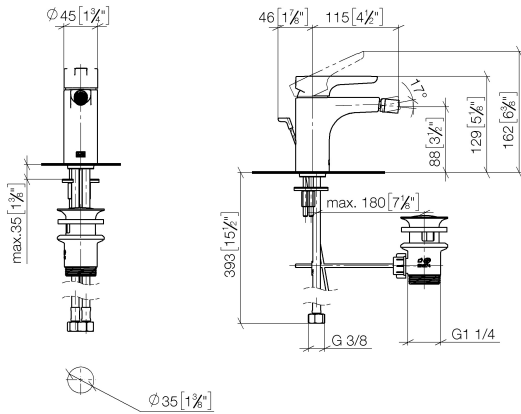

DORNBRAUCHT YAMOU Miscelatore monocomando bidet con piletta - Soft Black

33 600 831

- sporgenza 118 mm
- snodo sferico 15° orientabile (in ogni direzione)
- Getto circolare con aria
- altezza rubinetteria 126 mm
- altezza fino al rompigitto 90 mm
- diametro foro 35 mm
- 2x tubo flessibile di mandata M 8 x 1 avvitato, tenuta controllata
- portata max 6,8 l/min

	Soft Black	33 600 831-69
	Cromato	33 600 831-00

DORNBRACHT YAMOU Miscelatore monocomando bidet con piletta - Soft Black

33 600 831
mm [inches]

Diagramma di portata

Certificati

AbP_10172. ACS_23 ACC NY WRAS_240104003.
491.

**DORNBRAUCHT YAMOU Miscelatore monocomando bidet con piletta - Soft
Black**

33 600 831
Parts for other
finishes can be found
here: Cromato

Elenco delle parti di ricambio

N.	Codice articolo	Denominazione	Quantità necessaria	Tempo di produzione
1	90 20 83 002 00-69	manopola	1	2
2	90 21 02 400 00-69	copertura	1	2
3	90 23 10 140 00 90	dado	1	2
4	90 15 05 502 00 90	cartuccia	1	2
5	90 21 40 008 00-69	giunto	1	2
6	90 23 01 178 00-69	rompigetto	1	-
Il pezzo di ricambio non può più essere ordinato, si prega di ordinare l'articolo sostitutivo				
7	90 30 11 504 00 90	set di fissaggio	1	2
8	90 30 04 110 02 90	flessibile	1	2
9	90 11 01 200 00-69	scarico	1	2