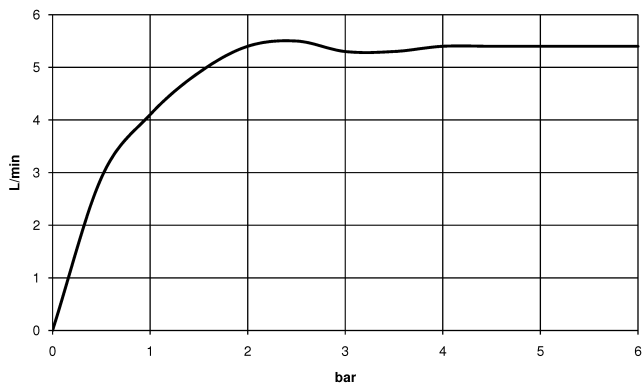

DORNBRAUCHT YAMOU Miscelatore monocomando bidet con piletta - Soft Black

33 600 831

- sporgenza 118 mm
- snodo sferico 15° orientabile (in ogni direzione)
- Getto circolare con aria
- altezza rubinetteria 126 mm
- altezza fino al rompigitto 90 mm
- diametro foro 35 mm
- 2x tubo flessibile di mandata M 8 x 1 avvitato, tenuta controllata
- portata max 6,8 l/min

	Soft Black	33 600 831-69
	Cromato	33 600 831-00

DORNBRACHT YAMOU Miscelatore monocomando bidet con piletta - Soft Black

33 600 831
mm [inches]

Diagramma di portata

Certificati

AbP_10172. ACS_23 ACC NY WRAS_240104003.
491.