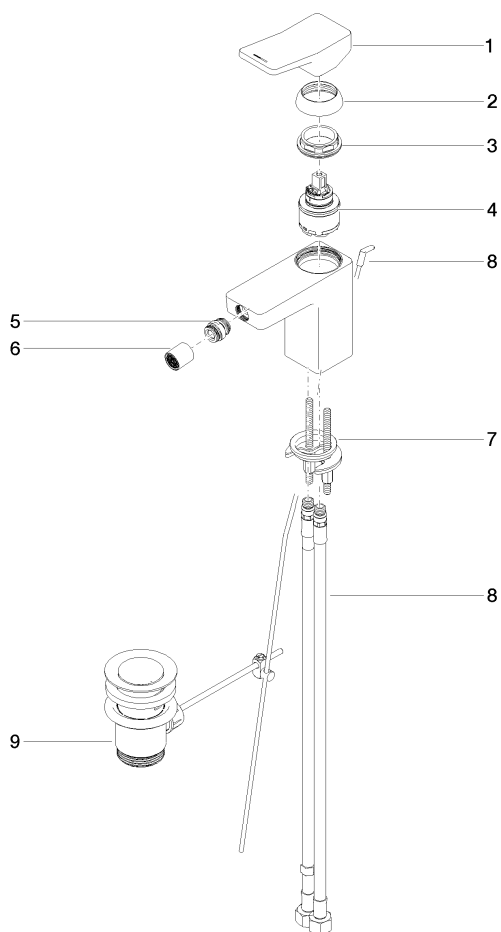

DORNBACHT YARRE Miscelatore monocomando bidet con piletta - Soft Black

33 600 832

- sporgenza 124 mm
- snodo sferico 15° orientabile (in ogni direzione)
- Getto circolare con aria
- altezza rubinetteria 126 mm
- altezza fino al rompigitto 90 mm
- diametro foro 35 mm
- 2x tubo flessibile di mandata M 8 x 1 avvitato, tenuta controllata
- portata max 6,8 l/min

	Soft Black	33 600 832-69
	Cromato	33 600 832-00

DORNBRACHT YARRE Miscelatore monocomando bidet con piletta - Soft Black

33 600 832
mm [inches]

Diagramma di portata

Certificati

AbP_10166. ACS_23 ACC NY WRAS_240104003.
491.

DORNBRACHT YARRE Miscelatore monocomando bidet con piletta - Soft Black

33 600 832
Parts for other
finishes can be found
here: Cromato

Elenco delle parti di ricambio

N.	Codice articolo	Denominazione	Quantità necessaria	Tempo di produzione
1	90 20 83 004 00-69	manopola	1	2
2	90 21 02 400 00-69	copertura	1	2
3	90 23 10 140 00 90	dado	1	2
4	90 15 05 502 00 90	cartuccia	1	2
5	90 21 40 008 00-69	giunto	1	2
6	90 23 01 178 00-69	rompigetto	1	-
Il pezzo di ricambio non può più essere ordinato, si prega di ordinare l'articolo sostitutivo				
7	90 30 11 504 00 90	set di fissaggio	1	2
8	90 30 04 110 02 90	flessibile	1	2
9	90 11 01 200 00-69	scarico	1	2