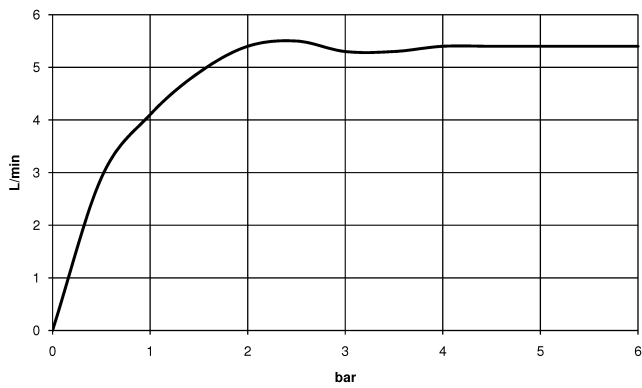

DORNBACHT YARRE Miscelatore monocomando bidet con piletta - Soft Black

33 600 832

- sporgenza 124 mm
- snodo sferico 15° orientabile (in ogni direzione)
- Getto circolare con aria
- altezza rubinetteria 126 mm
- altezza fino al rompigitto 90 mm
- diametro foro 35 mm
- 2x tubo flessibile di mandata M 8 x 1 avvitato, tenuta controllata
- portata max 6,8 l/min

	Soft Black	33 600 832-69
	Cromato	33 600 832-00

DORNBRACHT YARRE Miscelatore monocomando bidet con piletta - Soft Black

33 600 832
mm [inches]

Diagramma di portata

Certificati

AbP_10166. ACS_23 ACC NY WRAS_240104003.
491.