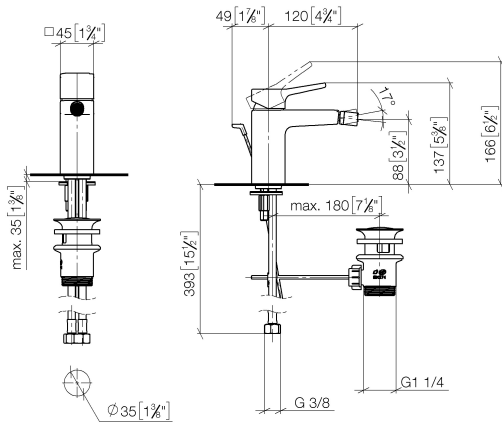

DORNBACHT YARRE Miscelatore monocomando bidet con piletta - Soft Black

33 600 832

- sporgenza 124 mm
- snodo sferico 15° orientabile (in ogni direzione)
- Getto circolare con aria
- altezza rubinetteria 126 mm
- altezza fino al rompigitto 90 mm
- diametro foro 35 mm
- 2x tubo flessibile di mandata M 8 x 1 avvitato, tenuta controllata
- portata max 6,8 l/min

	Soft Black	33 600 832-69
	Cromato	33 600 832-00

DORNBRACHT YARRE Miscelatore monocomando bidet con piletta - Soft Black

33 600 832
mm [inches]

Diagramma di portata

Certificati

AbP_10166. ACS_23 ACC NY WRAS_240104003.
491.

DORNBRACHT YARRE Miscelatore monocomando bidet con piletta - Soft Black

33 600 832
Parts for other
finishes can be found
here: Cromato

Elenco delle parti di ricambio

N.	Codice articolo	Denominazione	Quantità necessaria	Tempo di produzione
1	90 20 83 004 00-69	manopola	1	2
2	90 21 02 400 00-69	copertura	1	2
3	90 23 10 140 00 90	dado	1	2
4	90 15 05 502 00 90	cartuccia	1	2
5	90 21 40 008 00-69	giunto	1	2
6	90 23 01 178 00-69	rompigetto	1	-
Il pezzo di ricambio non può più essere ordinato, si prega di ordinare l'articolo sostitutivo				
7	90 30 11 504 00 90	set di fissaggio	1	2
8	90 30 04 110 02 90	flessibile	1	2
9	90 11 01 200 00-69	scarico	1	2