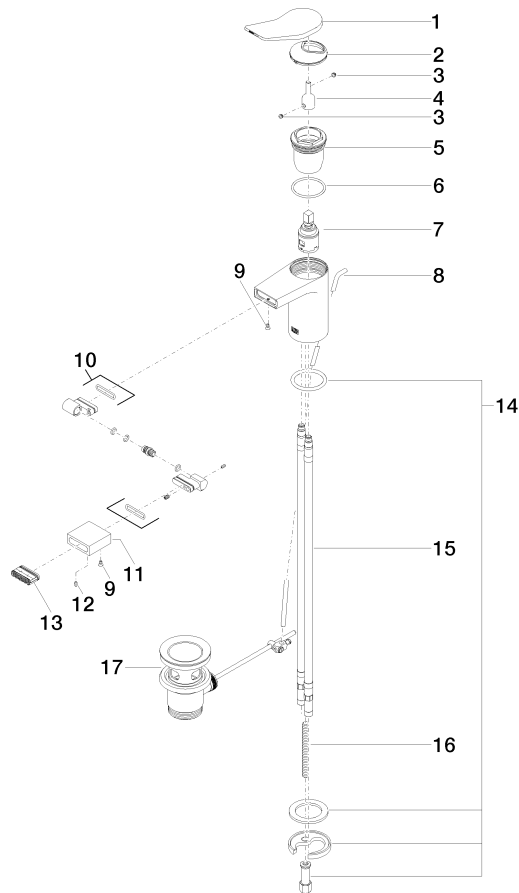

33 600 845

- sporgenza 123 mm
- snodo sferico 30° orientabile
- Getto squadrato con aria
- altezza rubinetteria 127 mm
- altezza fino al rompigitto 83 mm
- diametro foro 35 mm
- 2x tubo flessibile di mandata M 8 x 1 avvitato, tenuta controllata
- portata max 6 l/min

	Platinato spazzolato	33 600 845-06
	Cromato	33 600 845-00
	Dark Chrome	33 600 845-19
	Cromo spazzolato	33 600 845-93
	Dark Platinum spazzolato	33 600 845-99

33 600 845

mm [inches]

**Diagramma di portata****Certificati**

LGA_29009.

WRAS_1804055.

WRAS_240202012.

33 600 845

Parts for other finishes can be found here: Cromato

Elenco delle parti di ricambio

N.	Codice articolo	Denominazione	Quantità necessaria	Tempo di produzione
1	90 20 84 020 00-06	manopola	1	10
2	09 28 30 034 90	copertura	1	2
3	90 31 11 063 00 90	perno	2	2
4	09 29 06 117-07	prolunga	1	30
5	09 23 10 123 90	dado	1	2
6	09 14 10 038 90	guarnizione	1	2
7	90 15 05 042 00 90	cartuccia	1	2
8	09 31 09 120-06	astina	1	10
9	09 30 30 157 90	vite	2	2
10	90 24 02 083 00-06	giunto	1	10
11	09 23 01 123-06	bussola	1	10
12	09 31 11 064 90	perno	1	2
13	90 29 03 045 00 90	rompigetto	1	2
14	04 30 11 038 75 90	set di fissaggio	1	2
15	04 30 04 018 00 90	flessibile	2	60
16	09 31 11 011 90	perno	1	2
17	90 11 01 001 00-06	scarico	1	10