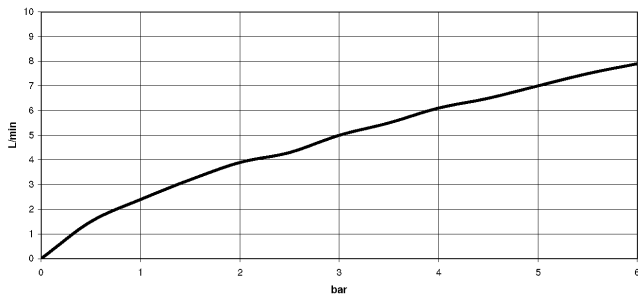

33 600 845

- sporgenza 123 mm
- snodo sferico 30° orientabile
- Getto squadrato con aria
- altezza rubinetteria 127 mm
- altezza fino al rompigitto 83 mm
- diametro foro 35 mm
- 2x tubo flessibile di mandata M 8 x 1 avvitato, tenuta controllata
- portata max 6 l/min

	Platinato spazzolato	33 600 845-06
	Cromato	33 600 845-00
	Dark Chrome	33 600 845-19
	Cromo spazzolato	33 600 845-93
	Dark Platinum spazzolato	33 600 845-99

33 600 845

mm [inches]

**Diagramma di portata****Certificati**