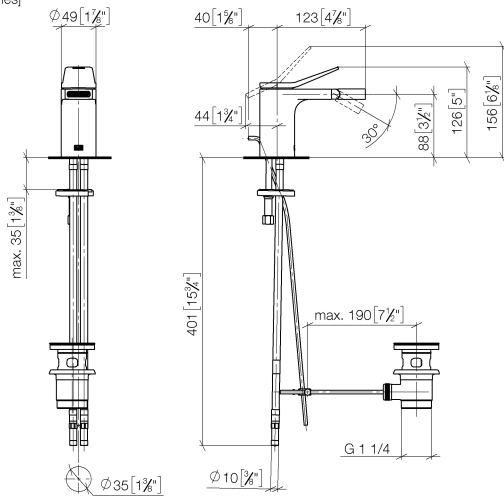

33 600 845

- sporgenza 123 mm
- snodo sferico 30° orientabile
- Getto squadrato con aria
- altezza rubinetteria 127 mm
- altezza fino al rompigitto 83 mm
- diametro foro 35 mm
- 2x tubo flessibile di mandata M 8 x 1 avvitato, tenuta controllata
- portata max 6 l/min

	Platinato spazzolato	33 600 845-06
	Cromato	33 600 845-00
	Dark Chrome	33 600 845-19
	Cromo spazzolato	33 600 845-93
	Dark Platinum spazzolato	33 600 845-99

33 600 845

mm [inches]

**Diagramma di portata****Certificati**

LGA_29009.

WRAS_1804055.

WRAS_240202012.

33 600 845

Parts for other finishes can be found here: Cromato

Elenco delle parti di ricambio

N.	Codice articolo	Denominazione	Quantità necessaria	Tempo di produzione
1	90 20 84 020 00-06	manopola	1	10
2	09 28 30 034 90	copertura	1	2
3	90 31 11 063 00 90	perno	2	2
4	09 29 06 117-07	prolunga	1	30
5	09 23 10 123 90	dado	1	2
6	09 14 10 038 90	guarnizione	1	2
7	90 15 05 042 00 90	cartuccia	1	2
8	09 31 09 120-06	astina	1	10
9	09 30 30 157 90	vite	2	2
10	90 24 02 083 00-06	giunto	1	10
11	09 23 01 123-06	bussola	1	10
12	09 31 11 064 90	perno	1	2
13	90 29 03 045 00 90	rompigetto	1	2
14	04 30 11 038 75 90	set di fissaggio	1	2
15	04 30 04 018 00 90	flessibile	2	60
16	09 31 11 011 90	perno	1	2
17	90 11 01 001 00-06	scarico	1	10