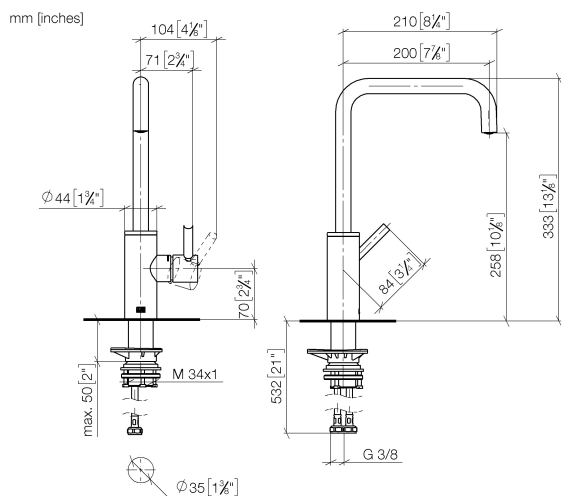

33 800 861

Diagramma di portata

Certificati

LGA_38642.

WRAS_240102021.