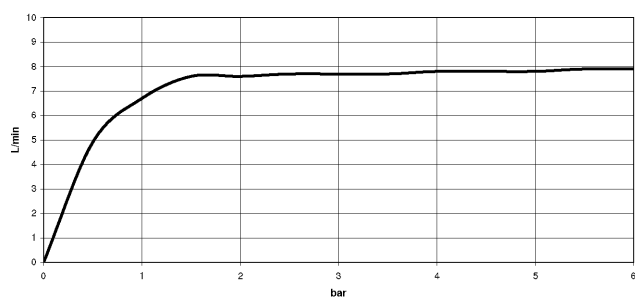

Diagramma di portata

Certificati

LGA_38642.

WRAS_240102021.