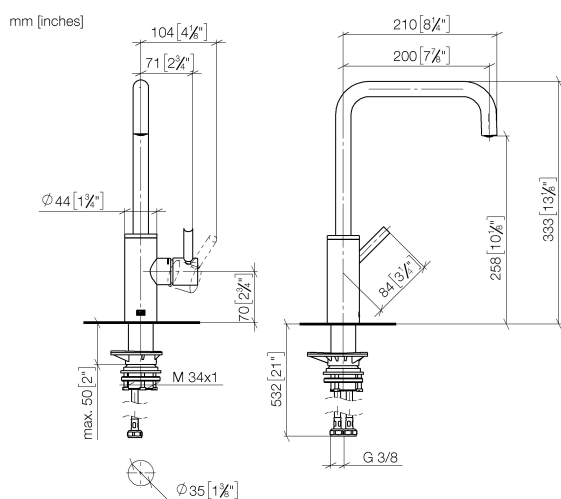

33 800 861

Diagramma di portata

Certificati

LGA_38642.

WRAS_240102021.