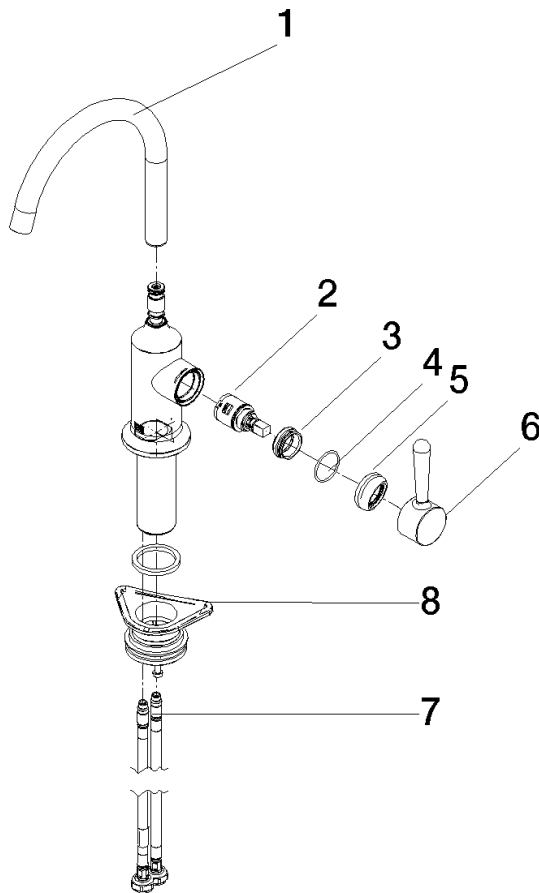

Prodotti complementari

VAIA Dispenser con rosetta - Ottone (Oro 23k) 82 434 809-09

33 805 809

mm [inches]

**Diagramma di portata**

**Certificati**

LGA\_29299.

33 805 809

### Elenco delle parti di ricambio

N.	Codice articolo	Denominazione	Quantità necessaria	Tempo di produzione
1	90 28 22 311 02-09	bocca di erogazione	1	-
Il pezzo di ricambio non può più essere ordinato, si prega di ordinare l'articolo sostitutivo				
2	90 15 05 042 00 90	cartuccia	1	2
3	09 24 04 266 90	dado	1	2
4	09 14 10 091 90	guarnizione	1	2
5	90 28 30 052 00-09	copertura	1	40
6	90 20 80 050 00-09	manopola	1	-
Il pezzo di ricambio non può più essere ordinato, si prega di ordinare l'articolo sostitutivo				
7	04 30 04 100 00 90	flessibile	2	2
8	04 23 10 044 08 90	set di fissaggio	1	2