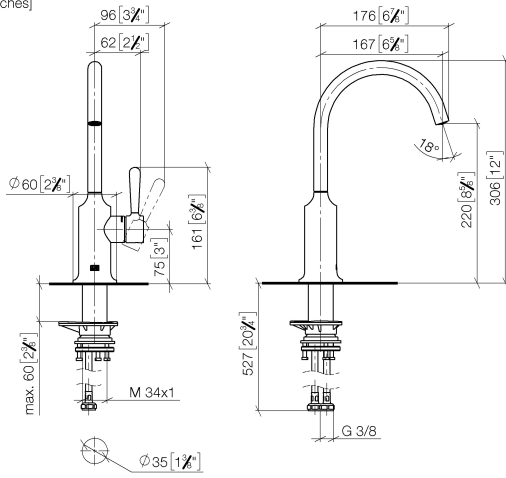

33 805 809

- sporgenza 167 mm
- bocca girevole 360°
- Getto con aria
- portata max 7 l/min a una pressione idraulica di 3 bar
- senza piombo
- Questo prodotto può aiutare un edificio a soddisfare i requisiti dei Green Building Rating Systems, ad es. LEED®, BREEAM®, DGNB

Prodotti complementari

VAIA Dispenser con rosetta - Ottone (Oro 23k) 82 434 809-09

33 805 809

mm [inches]

**Diagramma di portata**

**Certificati**

LGA\_29299.

33 805 809

### Elenco delle parti di ricambio

N.	Codice articolo	Denominazione	Quantità necessaria	Tempo di produzione
1	90 28 22 311 02-09	bocca di erogazione	1	-
Il pezzo di ricambio non può più essere ordinato, si prega di ordinare l'articolo sostitutivo				
2	90 15 05 042 00 90	cartuccia	1	2
3	09 24 04 266 90	dado	1	2
4	09 14 10 091 90	guarnizione	1	2
5	90 28 30 052 00-09	copertura	1	40
6	90 20 80 050 00-09	manopola	1	-
Il pezzo di ricambio non può più essere ordinato, si prega di ordinare l'articolo sostitutivo				
7	04 30 04 100 00 90	flessibile	2	2
8	04 23 10 044 08 90	set di fissaggio	1	2