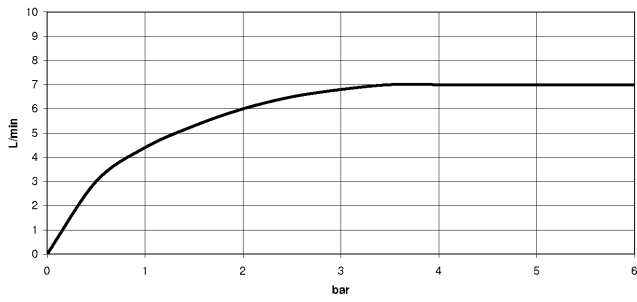

Prodotti complementari

VAIA Dispenser con rosetta - Ottone (Oro 23k) 82 434 809-09

33 805 809

mm [inches]

**Diagramma di portata**

**Certificati**

LGA\_29299.

33 805 809