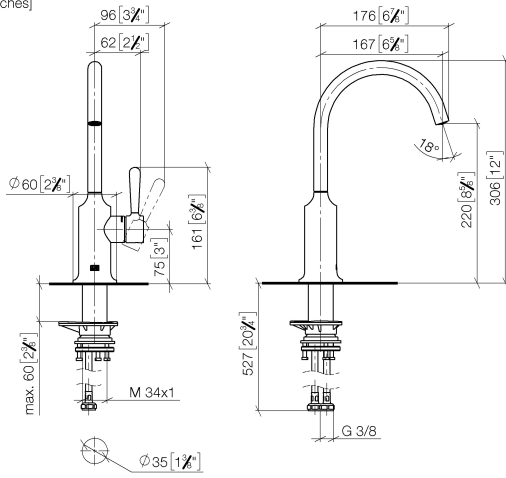

Prodotti complementari

VAIA Dispenser con rosetta - Champagne (Oro 22k) 82 434 809-47

33 805 809

mm [inches]

Diagramma di portata

Certificati

LGA_29299.

33 805 809

Parts for other finishes can be found here: Cromato

Elenco delle parti di ricambio

N.	Codice articolo	Denominazione	Quantità necessaria	Tempo di produzione
1	90 28 22 311 02-47	bocca di erogazione	1	-
Il pezzo di ricambio non può più essere ordinato, si prega di ordinare l'articolo sostitutivo				
2	90 15 05 042 00 90	cartuccia	1	2
3	09 24 04 266 90	dado	1	2
4	09 14 10 091 90	guarnizione	1	2
5	90 28 30 052 00-47	copertura	1	30
6	90 20 80 050 00-47	manopola	1	-
Il pezzo di ricambio non può più essere ordinato, si prega di ordinare l'articolo sostitutivo				
7	04 30 04 100 00 90	flessibile	2	2
8	04 23 10 044 08 90	set di fissaggio	1	2