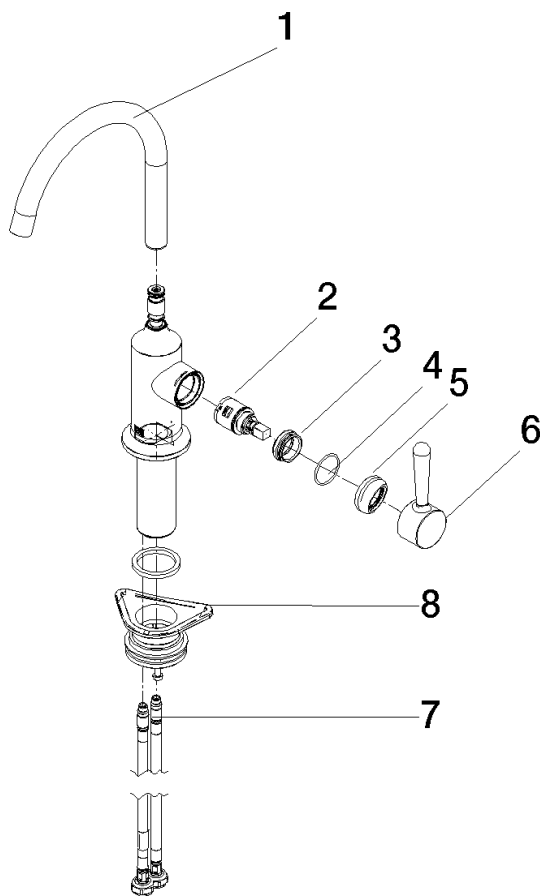

Prodotti complementari

VAIA Dispenser con rosetta - Champagne (Oro 22k) 82 434 809-47

33 805 809

mm [inches]

Diagramma di portata

Certificati

LGA_29299.

33 805 809

Parts for other finishes can be found here: Cromato

Elenco delle parti di ricambio

N.	Codice articolo	Denominazione	Quantità necessaria	Tempo di produzione
1	90 28 22 311 02-47	bocca di erogazione	1	-
Il pezzo di ricambio non può più essere ordinato, si prega di ordinare l'articolo sostitutivo				
2	90 15 05 042 00 90	cartuccia	1	2
3	09 24 04 266 90	dado	1	2
4	09 14 10 091 90	guarnizione	1	2
5	90 28 30 052 00-47	copertura	1	30
6	90 20 80 050 00-47	manopola	1	-
Il pezzo di ricambio non può più essere ordinato, si prega di ordinare l'articolo sostitutivo				
7	04 30 04 100 00 90	flessibile	2	2
8	04 23 10 044 08 90	set di fissaggio	1	2