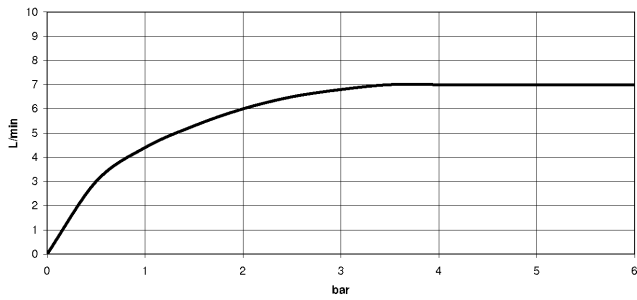

Prodotti complementari

VAIA Dispenser con rosetta - Champagne (Oro 22k) 82 434 809-47

33 805 809

mm [inches]

Diagramma di portata

Certificati

LGA_29299.

33 805 809