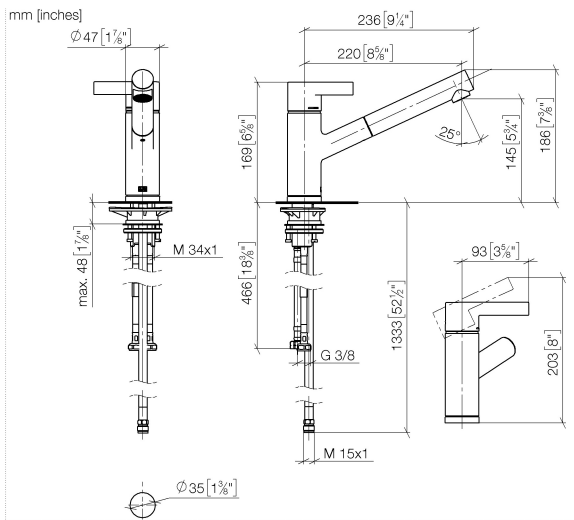

33 840 760

- sporgenza 220 mm
- bocca girevole 130°
- Getto con aria
- altezza rubinetteria 167 mm
- altezza fino al rompigitto 145 mm
- diametro foro 35 mm
- Flessibile doccetta trecciato 1500mm
- portata max 8 l/min a una pressione idraulica di 3 bar
- senza piombo
- Questo prodotto può aiutare un edificio a soddisfare i requisiti dei Green Building Rating Systems, ad es. LEED®, BREEAM®, DGNB

**Prodotti complementari**

**Dispenser senza rosetta - Dark Chrome** 82 424 970-19

**Prodotti complementari**

**Comando pileta ad eccentrico con manopola con manopola - Dark Chrome** 10 712 970-19

33 840 760

**Diagramma di portata**

**Certificati**

GDV\_0400282.

LGA\_19871.

Belgaqua\_22\_277\_2  
7\_3.

33 840 760

Parts for other  
finishes can be found  
here: Cromato