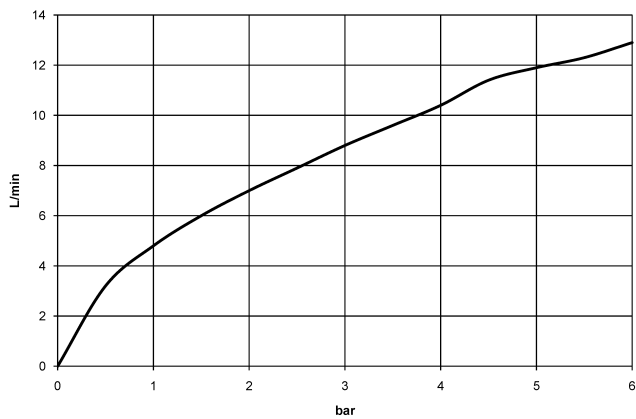

Diagramma di portata

Certificati

GDV_0400282.

LGA_19871.

Belgaqua_22_277_2
7_3.