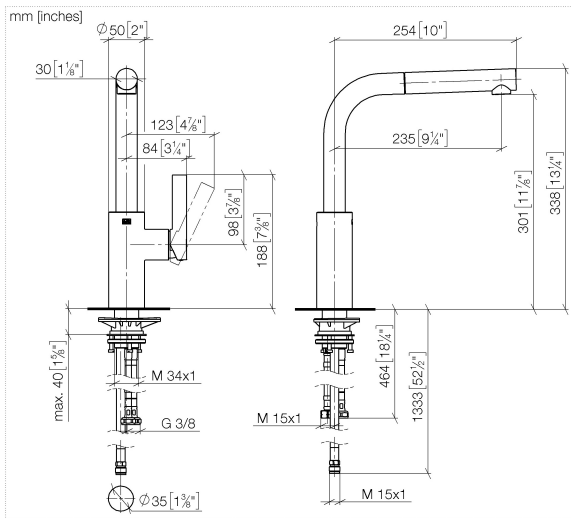

33 840 790

- sporgenza 235 mm
- bocca girevole 360°
- Getto con aria
- altezza rubinetteria 337 mm
- altezza fino al rompigitto 300 mm
- diametro foro 35 mm
- Flessibile doccetta trecciato 1500mm
- portata max 8,8 l/min a una pressione idraulica di 3 bar
- senza piombo
- Questo prodotto può aiutare un edificio a soddisfare i requisiti dei Green Building Rating Systems, ad es. LEED®, BREEAM®, DGNB

Prodotti complementari

Comando piletta ad eccentrico con manopola con manopola - Platinato spazzolato 10 712 970-06

Prodotti complementari

Dispenser senza rosetta - Platinato spazzolato 82 424 970-06

33 840 790

Diagramma di portata

Certificati

GDV_0400282.

LGA_19872.

Belgaqua_22_277_2
7.3.

33 840 790

Parts for other finishes can be found here: Cromato

Elenco delle parti di ricambio

N.	Codice articolo	Denominazione	Quantità necessaria	Tempo di produzione
1	04 12 11 106 00-06	doccia	1	10
2	90 30 02 062 00-06	flessibile	1	10
3	90 28 22 186 00-06	bocca di erogazione	1	10
4	09 30 30 054 90	vite	1	2
5	90 15 05 045 00 90	cartuccia	1	2
6	09 24 04 141-06	dado	1	10
7	09 20 79 040-06	manopola	1	10
8	90 31 11 030 00 90	perno	1	2
9	90 31 20 109 00 90	tappo	1	2
10	04 23 10 044 02 90	set di fissaggio	1	2
11	04 30 04 104 00 90	flessibile	2	2
12	04 30 04 029 00 90	flessibile	1	2
13	04 21 50 005 00 90	accessori	1	2
14	09 23 01 131 90	valvola di non ritorno	1	2
15	90 14 20 019 00 90	guarnizione	1	2