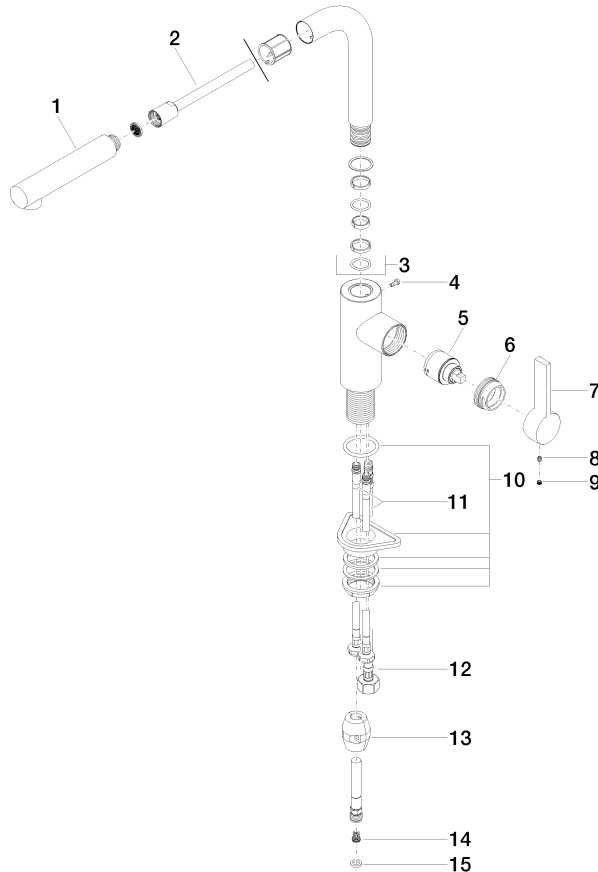

33 840 790

- sporgenza 235 mm
- bocca girevole 360°
- Getto con aria
- altezza rubinetteria 337 mm
- altezza fino al rompigitto 300 mm
- diametro foro 35 mm
- Flessibile doccetta trecciato 1500mm
- portata max 8,8 l/min a una pressione idraulica di 3 bar
- senza piombo
- Questo prodotto può aiutare un edificio a soddisfare i requisiti dei Green Building Rating Systems, ad es. LEED®, BREEAM®, DGNB

Prodotti complementari

Comando piletta ad eccentrico con manopola con manopola - Platinato spazzolato 10 712 970-06

Prodotti complementari

Dispenser senza rosetta - Platinato spazzolato 82 424 970-06

33 840 790

Diagramma di portata

Certificati

GDV_0400282.

LGA_19872.

Belgaqua_22_277_2
7.3.

33 840 790

Parts for other finishes can be found here: Cromato

Elenco delle parti di ricambio

N.	Codice articolo	Denominazione	Quantità necessaria	Tempo di produzione
1	04 12 11 106 00-06	doccia	1	10
2	90 30 02 062 00-06	flessibile	1	10
3	90 28 22 186 00-06	bocca di erogazione	1	10
4	09 30 30 054 90	vite	1	2
5	90 15 05 045 00 90	cartuccia	1	2
6	09 24 04 141-06	dado	1	10
7	09 20 79 040-06	manopola	1	10
8	90 31 11 030 00 90	perno	1	2
9	90 31 20 109 00 90	tappo	1	2
10	04 23 10 044 02 90	set di fissaggio	1	2
11	04 30 04 104 00 90	flessibile	2	2
12	04 30 04 029 00 90	flessibile	1	2
13	04 21 50 005 00 90	accessori	1	2
14	09 23 01 131 90	valvola di non ritorno	1	2
15	90 14 20 019 00 90	guarnizione	1	2