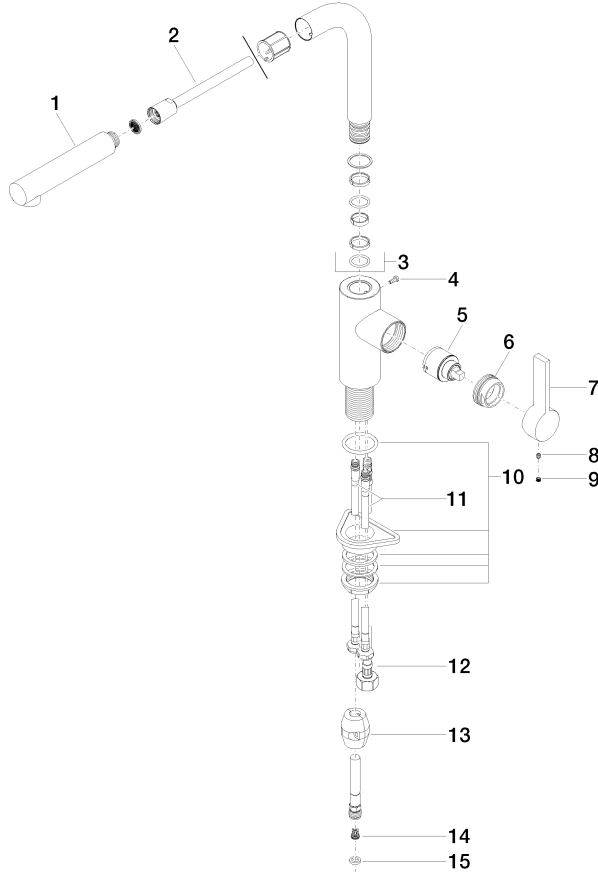

33 840 790

- sporgenza 235 mm
- bocca girevole 360°
- Getto con aria
- altezza rubinetteria 337 mm
- altezza fino al rompigitto 300 mm
- diametro foro 35 mm
- Flessibile doccetta trecciato 1500mm
- portata max 8,8 l/min a una pressione idraulica di 3 bar
- senza piombo
- Questo prodotto può aiutare un edificio a soddisfare i requisiti dei Green Building Rating Systems, ad es. LEED®, BREEAM®, DGNB

Sistema di sicurezza antiriflusso.

	Platinato	33 840 790-08
	Cromato	33 840 790-00
	Platinato spazzolato	33 840 790-06
	Dark Chrome	33 840 790-19
	Ottone spazzolato (Oro 23k)	33 840 790-28
	Champagne spazzolato (Oro 22k)	33 840 790-46
	Champagne (Oro 22k)	33 840 790-47
	Cromo spazzolato	33 840 790-93
	Dark Platinum spazzolato	33 840 790-99

Prodotti complementari

Comando piletta ad eccentrico con manopola con manopola - Platinato

10 712 970-08

Prodotti complementari

Dispenser senza rosetta - Platinato

82 424 970-08

33 840 790

Diagramma di portata

Certificati

GDV_0400282.

LGA_19872.

Belgaqua_22_277_2
7.3.

33 840 790

Parts for other finishes can be found here: Cromato

Elenco delle parti di ricambio

N.	Codice articolo	Denominazione	Quantità necessaria	Tempo di produzione
1	04 12 11 106 00-08	doccia	1	40
2	90 30 02 062 00-08	flessibile	1	40
3	90 28 22 186 00-08	bocca di erogazione	1	40
4	09 30 30 054 90	vite	1	2
5	90 15 05 045 00 90	cartuccia	1	2
6	09 24 04 141-08	dado	1	40
7	09 20 79 040-08	manopola	1	40
8	90 31 11 030 00 90	perno	1	2
9	90 31 20 109 00 90	tappo	1	2
10	04 23 10 044 02 90	set di fissaggio	1	2
11	04 30 04 104 00 90	flessibile	2	2
12	04 30 04 029 00 90	flessibile	1	2
13	04 21 50 005 00 90	accessori	1	2
14	09 23 01 131 90	valvola di non ritorno	1	2
15	90 14 20 019 00 90	guarnizione	1	2