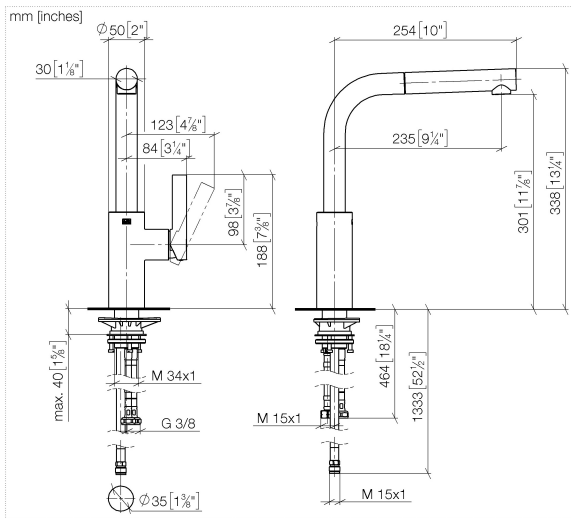

33 840 790

- sporgenza 235 mm
- bocca girevole 360°
- Getto con aria
- altezza rubinetteria 337 mm
- altezza fino al rompigitto 300 mm
- diametro foro 35 mm
- Flessibile doccetta trecciato 1500mm
- portata max 8,8 l/min a una pressione idraulica di 3 bar
- senza piombo
- Questo prodotto può aiutare un edificio a soddisfare i requisiti dei Green Building Rating Systems, ad es. LEED®, BREEAM®, DGNB

Prodotti complementari

Comando piletta ad eccentrico con manopola con manopola - Platinato

10 712 970-08

Prodotti complementari

Dispenser senza rosetta - Platinato

82 424 970-08

33 840 790

Diagramma di portata

Certificati

GDV_0400282.

LGA_19872.

Belgaqua_22_277_2
7.3.

33 840 790

Parts for other finishes can be found here: Cromato

Elenco delle parti di ricambio

N.	Codice articolo	Denominazione	Quantità necessaria	Tempo di produzione
1	04 12 11 106 00-08	doccia	1	40
2	90 30 02 062 00-08	flessibile	1	40
3	90 28 22 186 00-08	bocca di erogazione	1	40
4	09 30 30 054 90	vite	1	2
5	90 15 05 045 00 90	cartuccia	1	2
6	09 24 04 141-08	dado	1	40
7	09 20 79 040-08	manopola	1	40
8	90 31 11 030 00 90	perno	1	2
9	90 31 20 109 00 90	tappo	1	2
10	04 23 10 044 02 90	set di fissaggio	1	2
11	04 30 04 104 00 90	flessibile	2	2
12	04 30 04 029 00 90	flessibile	1	2
13	04 21 50 005 00 90	accessori	1	2
14	09 23 01 131 90	valvola di non ritorno	1	2
15	90 14 20 019 00 90	guarnizione	1	2