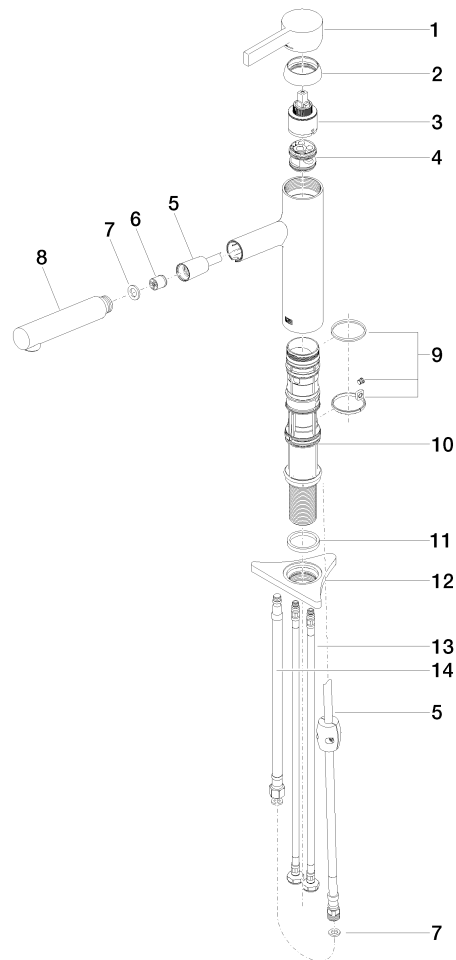

**DORNBRACHT LYV Miscelatore monocomando ad estrazione Pull-out - Cromato**

33 845 110  
mm [inches]

**Diagramma di portata**

**Certificati**

Belgaqua\_23-012- ACS\_23 ACC NY AbP\_10068.  
27\_3. 085.

**DORNBRAUCHT LYV Miscelatore monocomando ad estrazione Pull-out - Cromato**

33 845 110

Parts for other finishes can be found here: [Soft Black](#)

**Elenco delle parti di ricambio**

| N. | Codice articolo    | Denominazione             | Quantità necessaria | Tempo di produzione |
|----|--------------------|---------------------------|---------------------|---------------------|
| 1  | 90 20 81 001 00-00 | manopola                  | 1                   | 2                   |
| 2  | 90 28 30 010 00-00 | copertura                 | 1                   | 2                   |
| 3  | 90 15 05 067 00 90 | cartuccia                 | 1                   | 2                   |
| 4  | 90 18 40 227 00 90 | inserto                   | 1                   | 2                   |
| 5  | 90 30 02 101 00 90 | flessibile                | 1                   | 2                   |
| 6  | 90 23 01 051 00 90 | limitatore di portata     | 1                   | 2                   |
| 7  | 90 14 05 081 00 90 | guarnizione               | 1                   | 2                   |
| 8  | 90 12 11 180 00-00 | doccia                    | 1                   | 2                   |
| 9  | 90 14 15 062 00 90 | corredo della guarnizione | 1                   | 2                   |
| 10 | 90 30 01 211 00 90 | Albero                    | 1                   | 2                   |
| 11 | 90 14 05 080 00 90 | guarnizione               | 1                   | 2                   |
| 12 | 90 23 10 003 00 90 | set di fissaggio          | 1                   | 2                   |
| 13 | 04 30 04 100 00 90 | flessibile                | 2                   | 2                   |
| 14 | 90 30 04 110 00 90 | flessibile                | 1                   | 2                   |