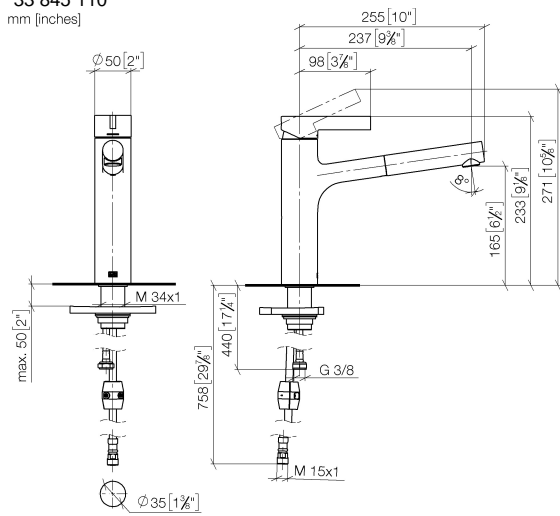

## DORNBACHT LYV Miscelatore monocomando ad estrazione Pull-out - Cromato

33 845 110

- sporgenza 237 mm
- bocca girevole 120°
- Getto con aria e getto a doccia
- Flessibile doccetta trecciato 1500mm
- portata max 8,8 l/min a una pressione idraulica di 3 bar

**DORNBRACHT LYV Miscelatore monocomando ad estrazione Pull-out - Cromato**

33 845 110  
mm [inches]

**Diagramma di portata**

**Certificati**

Belgaqua\_23-012- ACS\_23 ACC NY AbP\_10068.  
27\_3. 085.

**DORNBRAUCHT LYV Miscelatore monocomando ad estrazione Pull-out - Cromato**