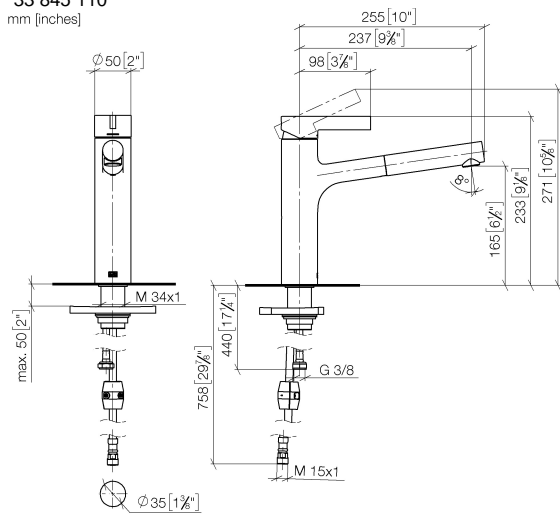

DORNBRAUCHT LYV Miscelatore monocomando ad estrazione Pull-out - Soft Black

33 845 110

- sporgenza 237 mm
- bocca girevole 120°
- Getto con aria e getto a doccia
- Flessibile doccetta trecciato 1500mm
- portata max 8,8 l/min a una pressione idraulica di 3 bar

Sistema di sicurezza antiriflusso.

	Soft Black	33 845 110-69
	Cromato	33 845 110-00
	Nickel spazzolato	33 845 110-70

**DORNBRACHT LYV Miscelatore monocomando ad estrazione Pull-out - Soft
Black**

33 845 110
mm [inches]

Diagramma di portata

Certificati

Belgaqua_23-012- ACS_23 ACC NY AbP_10068.
27_3. 085.

**DORNBACHT LYV Miscelatore monocomando ad estrazione Pull-out - Soft
Black**

33 845 110
Parts for other
finishes can be found
here: Cromato

Elenco delle parti di ricambio

N.	Codice articolo	Denominazione	Quantità necessaria	Tempo di produzione
1	90 20 81 001 00-69	manopola	1	2
2	90 28 30 010 00-69	copertura	1	2
3	90 15 05 067 00 90	cartuccia	1	2
4	90 18 40 227 00 90	inserto	1	2
5	90 30 02 101 00 90	flessibile	1	2
6	90 23 01 051 00 90	limitatore di portata	1	2
7	90 14 05 081 00 90	guarnizione	1	2
8	90 12 11 180 00-69	doccia	1	2
9	90 14 15 062 00 90	corredo della guarnizione	1	2
10	90 30 01 211 00 90	Albero	1	2
11	90 14 05 080 00 90	guarnizione	1	2
12	90 23 10 003 00 90	set di fissaggio	1	2
13	04 30 04 100 00 90	flessibile	2	2
14	90 30 04 110 00 90	flessibile	1	2