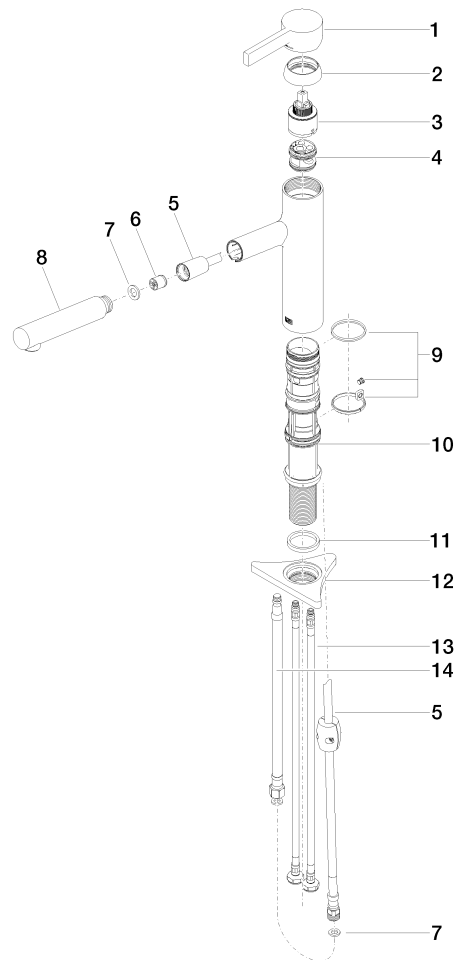

DORNBRAUCHT LYV Miscelatore monocomando ad estrazione Pull-out - Soft Black

33 845 110

- sporgenza 237 mm
- bocca girevole 120°
- Getto con aria e getto a doccia
- Flessibile doccetta trecciato 1500mm
- portata max 8,8 l/min a una pressione idraulica di 3 bar

Sistema di sicurezza antiriflusso.

	Soft Black	33 845 110-69
	Cromato	33 845 110-00
	Nickel spazzolato	33 845 110-70

**DORNBRACHT LYV Miscelatore monocomando ad estrazione Pull-out - Soft
Black**

33 845 110
mm [inches]

Diagramma di portata

Certificati

Belgaqua_23-012- ACS_23 ACC NY AbP_10068.
27_3. 085.

**DORNBACHT LYV Miscelatore monocomando ad estrazione Pull-out - Soft
Black**

33 845 110
Parts for other
finishes can be found
here: Cromato

Elenco delle parti di ricambio

N.	Codice articolo	Denominazione	Quantità necessaria	Tempo di produzione
1	90 20 81 001 00-69	manopola	1	2
2	90 28 30 010 00-69	copertura	1	2
3	90 15 05 067 00 90	cartuccia	1	2
4	90 18 40 227 00 90	inserto	1	2
5	90 30 02 101 00 90	flessibile	1	2
6	90 23 01 051 00 90	limitatore di portata	1	2
7	90 14 05 081 00 90	guarnizione	1	2
8	90 12 11 180 00-69	doccia	1	2
9	90 14 15 062 00 90	corredo della guarnizione	1	2
10	90 30 01 211 00 90	Albero	1	2
11	90 14 05 080 00 90	guarnizione	1	2
12	90 23 10 003 00 90	set di fissaggio	1	2
13	04 30 04 100 00 90	flessibile	2	2
14	90 30 04 110 00 90	flessibile	1	2