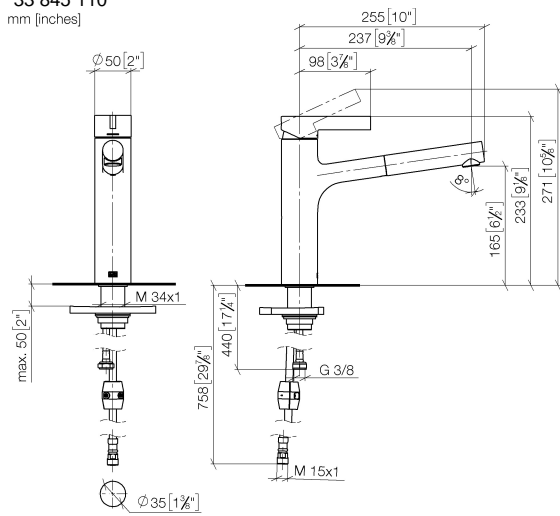

DORNBACHT LYV Miscelatore monocomando ad estrazione Pull-out - Nickel spazzolato

33 845 110

- sporgenza 237 mm
- bocca girevole 120°
- Getto con aria e getto a doccia
- Flessibile doccia trecciato 1500mm
- portata max 8,8 l/min a una pressione idraulica di 3 bar

Sistema di sicurezza antiriflusso.

	Nickel spazzolato	33 845 110-70
	Cromato	33 845 110-00
	Soft Black	33 845 110-69

**DORNBRACHT LYV Miscelatore monocomando ad estrazione Pull-out - Nickel spazzolato**

33 845 110  
mm [inches]

**Diagramma di portata**

**Certificati**

Belgaqua\_23-012- ACS\_23 ACC NY AbP\_10068.  
27\_3. 085.

### Elenco delle parti di ricambio

N.	Codice articolo	Denominazione	Quantità necessaria	Tempo di produzione
1	90 20 81 001 00-70	manopola	1	2
2	90 28 30 010 00-70	copertura	1	2
3	90 15 05 067 00 90	cartuccia	1	2
4	90 18 40 227 00 90	inserto	1	2
5	90 30 02 101 00 90	flessibile	1	2
6	90 23 01 051 00 90	limitatore di portata	1	2
7	90 14 05 081 00 90	guarnizione	1	2
8	90 12 11 180 00-70	doccia	1	2
9	90 14 15 062 00 90	corredo della guarnizione	1	2
10	90 30 01 211 00 90	Albero	1	2
11	90 14 05 080 00 90	guarnizione	1	2
12	90 23 10 003 00 90	set di fissaggio	1	2
13	04 30 04 100 00 90	flessibile	2	2
14	90 30 04 110 00 90	flessibile	1	2