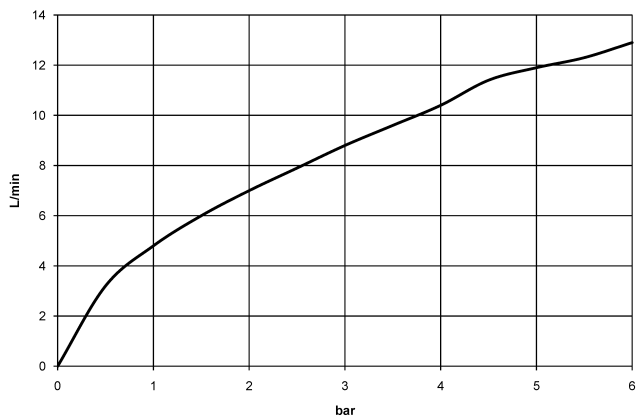

DORNBACHT LYV Miscelatore monocomando ad estrazione Pull-out - Nickel spazzolato

33 845 110

- sporgenza 237 mm
- bocca girevole 120°
- Getto con aria e getto a doccia
- Flessibile doccia trecciato 1500mm
- portata max 8,8 l/min a una pressione idraulica di 3 bar

33 845 110  
mm [inches]

**Diagramma di portata**

**Certificati**

Belgaqua\_23-012- ACS\_23 ACC NY AbP\_10068.  
27\_3. 085.