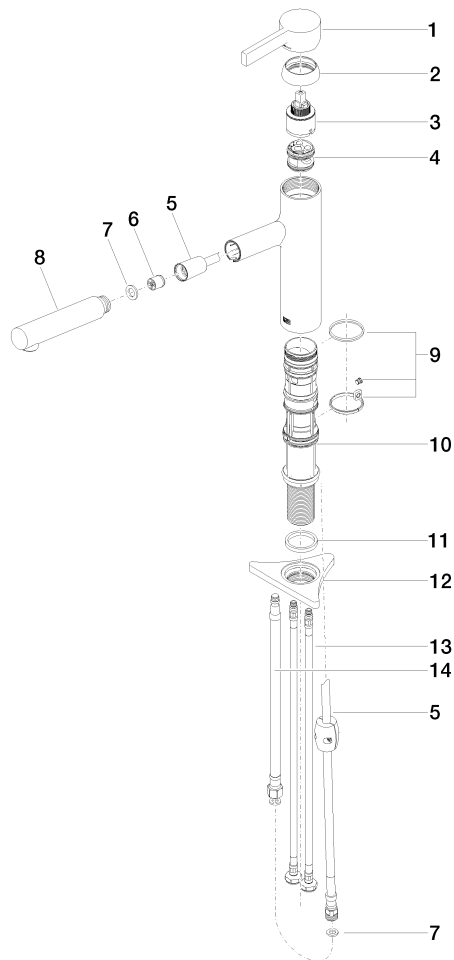

DORNBACHT LYV Miscelatore monocomando ad estrazione Pull-out - Nickel spazzolato

33 845 110

- sporgenza 237 mm
- bocca girevole 120°
- Getto con aria e getto a doccia
- Flessibile doccia trecciato 1500mm
- portata max 8,8 l/min a una pressione idraulica di 3 bar

33 845 110  
mm [inches]

**Diagramma di portata**

**Certificati**

Belgaqua\_23-012- ACS\_23 ACC NY AbP\_10068.  
27\_3. 085.

## DORNBACHT LYV Miscelatore monocomando ad estrazione Pull-out - Nickel spazzolato

33 845 110

Parts for other finishes can be found here: Cromato

### Elenco delle parti di ricambio

N.	Codice articolo	Denominazione	Quantità necessaria	Tempo di produzione
1	90 20 81 001 00-70	manopola	1	2
2	90 28 30 010 00-70	copertura	1	2
3	90 15 05 067 00 90	cartuccia	1	2
4	90 18 40 227 00 90	inserto	1	2
5	90 30 02 101 00 90	flessibile	1	2
6	90 23 01 051 00 90	limitatore di portata	1	2
7	90 14 05 081 00 90	guarnizione	1	2
8	90 12 11 180 00-70	doccia	1	2
9	90 14 15 062 00 90	corredo della guarnizione	1	2
10	90 30 01 211 00 90	Albero	1	2
11	90 14 05 080 00 90	guarnizione	1	2
12	90 23 10 003 00 90	set di fissaggio	1	2
13	04 30 04 100 00 90	flessibile	2	2
14	90 30 04 110 00 90	flessibile	1	2