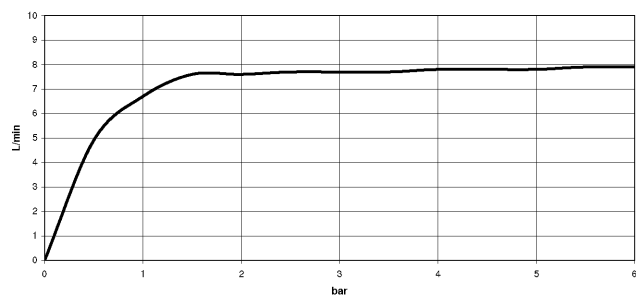

Diagramma di portata

Certificati

LGA_28655. Belgaqua_21-027- GDV_0400282.
27_3.