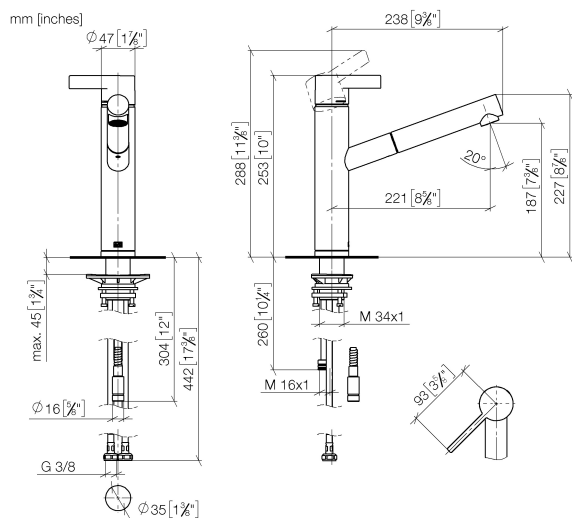

33 845 760

- sporgenza 220 mm
- bocca girevole 130°
- Getto con aria
- altezza rubinetteria 288 mm
- altezza fino al rompigitto 187 mm
- diametro foro 35 mm
- flessibile doccetta in metallo 1600mm
- portata max 10 l/min a una pressione idraulica di 3 bar
- senza piombo
- Questo prodotto può aiutare un edificio a soddisfare i requisiti dei Green Building Rating Systems, ad es. LEED®, BREEAM®, DGNB

Diagramma di portata

Certificati

LGA_28655. Belgaqua_21-027- GDV_0400282.
27_3.

33 845 760

Parts for other finishes can be found here: Cromato

33 845 760

Elenco delle parti di ricambio

N.	Codice articolo	Denominazione	Quantità necessaria	Tempo di produzione
1	09 20 76 001-06	manopola	1	10
2	90 31 20 109 00 90	tappo	1	2
3	90 31 11 030 00 90	perno	1	2
4	09 28 30 012-06	copertura	1	10
5	09 14 10 102 90	guarnizione	1	2
6	09 24 04 270 90	dado	1	2
7	90 28 10 148 00 90	accessori	1	2
8	90 15 05 064 00 90	cartuccia	1	2
9	04 30 02 121 00-85	flessibile	1	30
10	90 24 03 255 00-06	bussola	1	10
11	09 23 01 039 90	setaccio	1	2
12	04 12 11 106 00-06	doccia	1	10
13	09 14 15 029 90	anello	1	2
14	09 28 10 144 90	anello	1	2
15	09 14 10 034 90	guarnizione	1	2
16	09 27 76 001-06	rosetta	1	10
17	09 14 10 036 90	guarnizione	1	2
18	04 30 04 098 00 90	flessibile	2	60
19	04 30 11 040 00 90	set di fissaggio	1	2
20	04 28 20 067 00 90	tubo	1	2
21	04 21 50 010 00 90	accessori	1	2
22	09 30 03 038 90	flessibile	1	2
23	90 24 03 253 00 90	adattatore	1	2
24	90 30 09 031 00 90	chiave	1	2