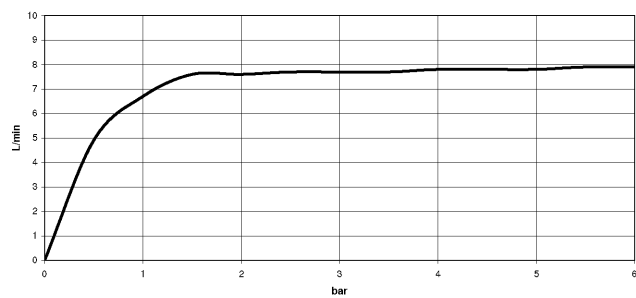

33 845 760

- sporgenza 220 mm
- bocca girevole 130°
- Getto con aria
- altezza rubinetteria 288 mm
- altezza fino al rompigitto 187 mm
- diametro foro 35 mm
- flessibile doccetta in metallo 1600mm
- portata max 10 l/min a una pressione idraulica di 3 bar
- senza piombo
- Questo prodotto può aiutare un edificio a soddisfare i requisiti dei Green Building Rating Systems, ad es. LEED®, BREEAM®, DGNB

Prodotti complementari

Dispenser senza rosetta - Dark Chrome 82 424 970-19

Prodotti complementari

Comando pileta ad eccentrico con manopola con manopola - Dark Chrome 10 712 970-19

33 845 760

Diagramma di portata