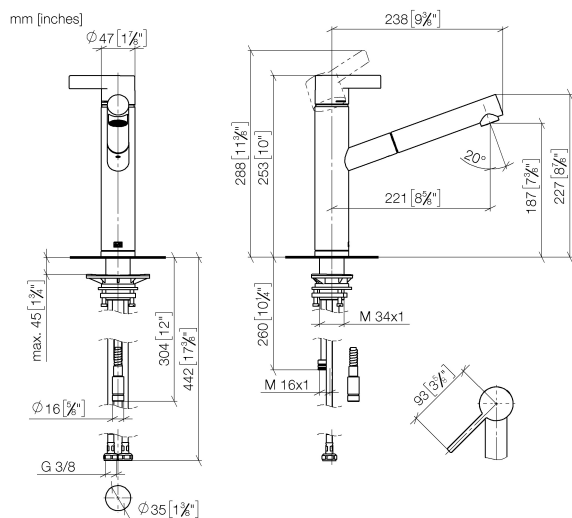

33 845 760

- sporgenza 220 mm
- bocca girevole 130°
- Getto con aria
- altezza rubinetteria 288 mm
- altezza fino al rompigitto 187 mm
- diametro foro 35 mm
- flessibile doccetta in metallo 1600mm
- portata max 10 l/min a una pressione idraulica di 3 bar
- senza piombo
- Questo prodotto può aiutare un edificio a soddisfare i requisiti dei Green Building Rating Systems, ad es. LEED®, BREEAM®, DGNB

Prodotti complementari

Dispenser senza rosetta - Dark Chrome 82 424 970-19

Prodotti complementari

Comando pileta ad eccentrico con manopola con manopola - Dark Chrome 10 712 970-19

33 845 760

Diagramma di portata