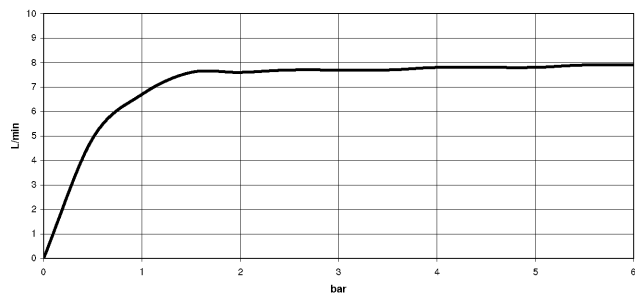

Diagramma di portata

Certificati

GDV_0400282.