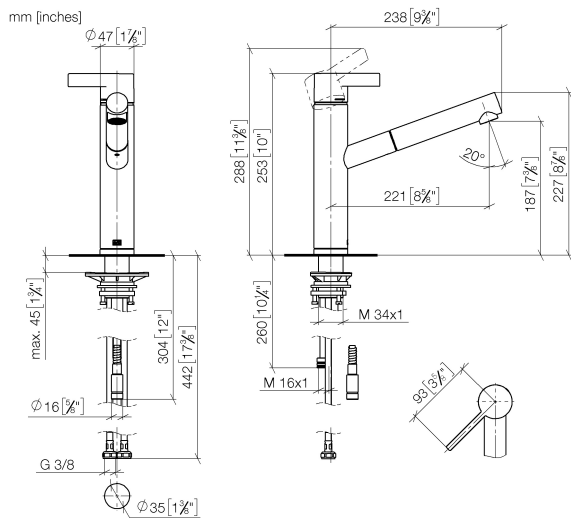

33 845 760

- sporgenza 220 mm
- bocca girevole 130°
- Getto con aria
- altezza rubinetteria 288 mm
- altezza fino al rompigitto 187 mm
- diametro foro 35 mm
- flessibile doccetta in metallo 1600mm
- portata max 10 l/min a una pressione idraulica di 3 bar
- senza piombo
- Questo prodotto può aiutare un edificio a soddisfare i requisiti dei Green Building Rating Systems, ad es. LEED®, BREEAM®, DGNB

33 845 760

**Diagramma di portata**

**Certificati**

GDV\_0400282.

33 845 760

Parts for other  
finishes can be found  
here: Cromato

33 845 760

**Elenco delle parti di ricambio**

<b>N.</b>	<b>Codice articolo</b>	<b>Denominazione</b>	<b>Quantità necessaria</b>	<b>Tempo di produzione</b>
1	09 20 76 001-93	manopola	1	60
2	90 31 20 109 00 90	tappo	1	2
3	90 31 11 030 00 90	perno	1	2
4	09 28 30 012-93	copertura	1	60
5	09 14 10 102 90	guarnizione	1	2
6	09 24 04 270 90	dado	1	2
7	90 28 10 148 00 90	accessori	1	2
8	90 15 05 064 00 90	cartuccia	1	2
9	04 30 02 121 00-85	flessibile	1	30
10	90 24 03 255 00-93	bussola	1	20
11	09 23 01 039 90	setaccio	1	2
12	04 12 11 106 00-93	doccia	1	20
13	09 14 15 029 90	anello	1	2
14	09 28 10 144 90	anello	1	2
15	09 14 10 034 90	guarnizione	1	2
16	09 27 76 001-93	rosetta	1	60
17	09 14 10 036 90	guarnizione	1	2
18	04 30 04 098 00 90	flessibile	2	60
19	04 30 11 040 00 90	set di fissaggio	1	2
20	04 28 20 067 00 90	tubo	1	2
21	04 21 50 010 00 90	accessori	1	2
22	09 30 03 038 90	flessibile	1	2
23	90 24 03 253 00 90	adattatore	1	2
24	90 30 09 031 00 90	chiave	1	2