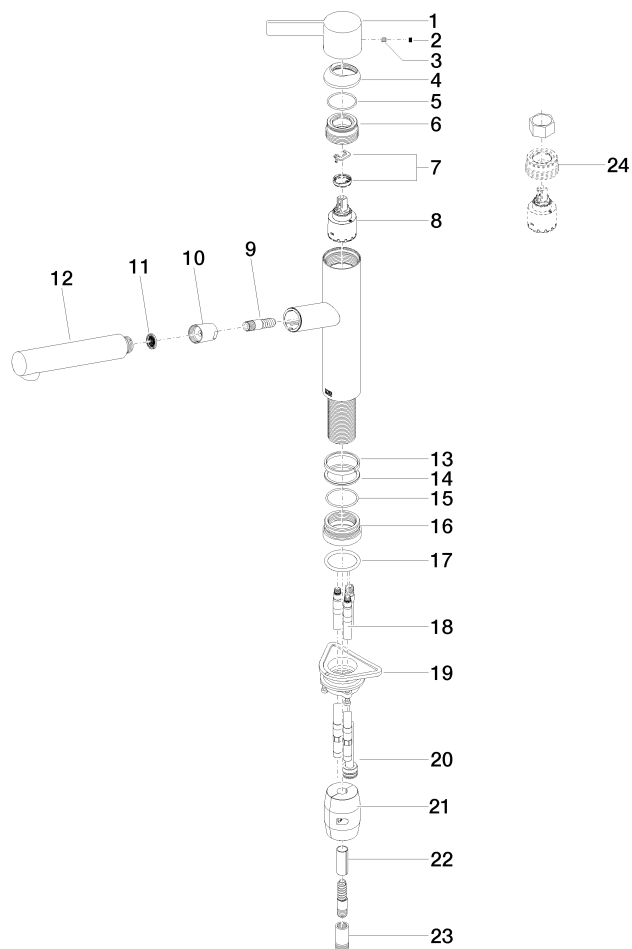

ENO Miscelatore monocomando ad estrazione Pull-out - Dark Platinum
spazzolato

ENO

33 845 760

Parts for other
finishes can be found
here: Cromato

33 845 760

Elenco delle parti di ricambio

N.	Codice articolo	Denominazione	Quantità necessaria	Tempo di produzione
1	09 20 76 001-99	manopola	1	30
2	90 31 20 109 00 90	tappo	1	2
3	90 31 11 030 00 90	perno	1	2
4	09 28 30 012-99	copertura	1	30
5	09 14 10 102 90	guarnizione	1	2
6	09 24 04 270 90	dado	1	2
7	90 28 10 148 00 90	accessori	1	2
8	90 15 05 064 00 90	cartuccia	1	2
9	04 30 02 121 00-85	flessibile	1	30
10	90 24 03 255 00-99	bussola	1	30
11	09 23 01 039 90	setaccio	1	2
12	04 12 11 106 00-99	doccia	1	30
13	09 14 15 029 90	anello	1	2
14	09 28 10 144 90	anello	1	2
15	09 14 10 034 90	guarnizione	1	2
16	09 27 76 001-99	rosetta	1	30
17	09 14 10 036 90	guarnizione	1	2
18	04 30 04 098 00 90	flessibile	2	60
19	04 30 11 040 00 90	set di fissaggio	1	2
20	04 28 20 067 00 90	tubo	1	2
21	04 21 50 010 00 90	accessori	1	2
22	09 30 03 038 90	flessibile	1	2
23	90 24 03 253 00 90	adattatore	1	2
24	90 30 09 031 00 90	chiave	1	2