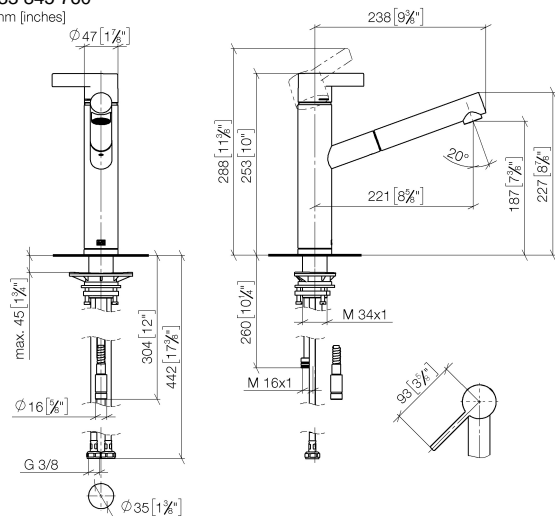

# ENO Miscelatore monocomando ad estrazione Pull-out - Dark Platinum spazzolato

ENO

33 845 760

- sporgenza 220 mm
- bocca girevole 130°
- Getto con aria
- altezza rubinetteria 288 mm
- altezza fino al rompigitto 187 mm
- diametro foro 35 mm
- flessibile doccetta in metallo 1600mm
- portata max 10 l/min a una pressione idraulica di 3 bar
- senza piombo
- Questo prodotto può aiutare un edificio a soddisfare i requisiti dei Green Building Rating Systems, ad es. LEED®, BREEAM®, DGNB

## Prodotti complementari

**Comando pileta ad eccentrico con manopola con manopola - Dark Platinum spazzolato** 10 712 970-99

33 845 760

mm [inches]

**Diagramma di portata**

**Certificati**

LGA\_28655.

Belgaqua\_21-027-  
27\_3.