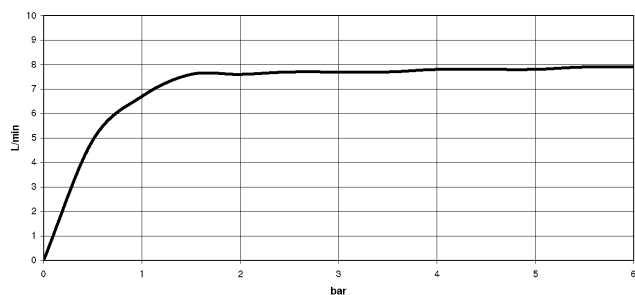

## Prodotti complementari

**Comando pileta ad eccentrico con manopola con manopola - Dark Platinum spazzolato** 10 712 970-99

33 845 760

mm [inches]

**Diagramma di portata**

**Certificati**

LGA\_28655.

Belgaqua\_21-027-  
27\_3.