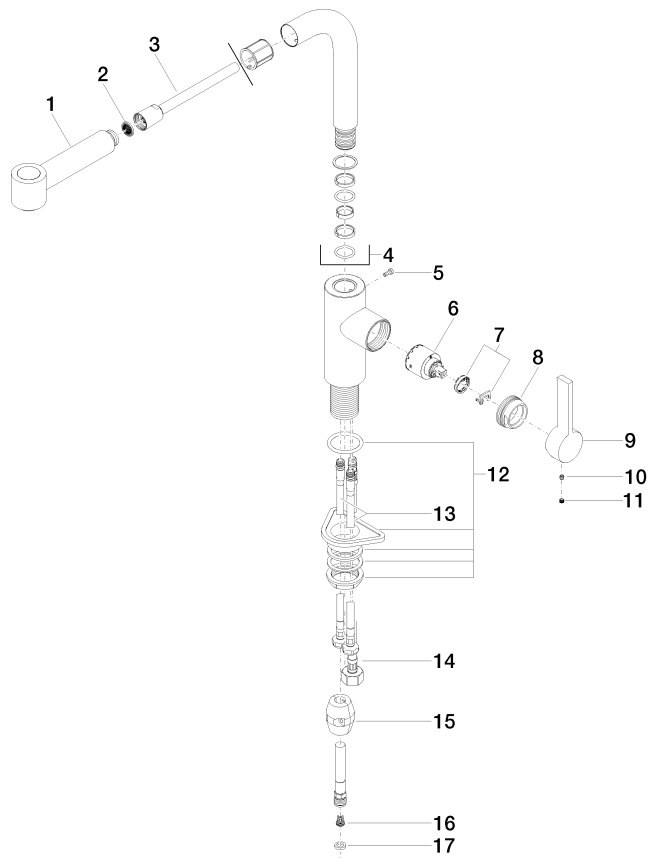

**ELIO Miscelatore monocomando ad estrazione Pull-out con funzione doccia -
Ottone spazzolato (Oro 23k)**

ELIO

33 870 790

- sporgenza 235 mm
- bocca girevole 360°
- Getto con aria e getto a doccia
- altezza rubinetteria 342 mm
- altezza fino al rompigitto 292 mm
- diametro foro 35 mm
- Flessibile doccia trecciato 1500mm
- portata max 8 l/min a una pressione idraulica di 3 bar
- senza piombo
- Questo prodotto può aiutare un edificio a soddisfare i requisiti dei Green Building Rating Systems, ad es. LEED®, BREEAM®, DGNB

Prodotti complementari

Comando piletta ad eccentrico con manopola con manopola - Ottone spazzolato (Oro 23k) 10 712 970-28

Prodotti complementari

Dispenser senza rosetta - Ottone spazzolato (Oro 23k) 82 424 970-28

33 870 790

mm [inches]

Diagramma di portata

Certificati

LGA_18252.

Belgaqua_21-379-
27_3.

GDV_0400277.

33 870 790
Parts for other
finishes can be found
here: Cromato

Elenco delle parti di ricambio

N.	Codice articolo	Denominazione	Quantità necessaria	Tempo di produzione
1	90 12 11 098 00-28	doccia	1	20
2	09 23 01 039 90	setaccio	1	2
3	90 30 02 062 00-28	flessibile	1	20
4	90 28 22 186 00-28	bocca di erogazione	1	20
5	09 30 30 054 90	vite	1	2
6	90 15 05 061 00 90	cartuccia	1	60
7	90 28 10 148 00 90	accessori	1	2
8	09 24 04 141-28	dado	1	20
9	09 20 79 040-28	manopola	1	20
10	90 31 11 030 00 90	perno	1	2
11	90 31 20 109 00 90	tappo	1	2
12	04 23 10 044 02 90	set di fissaggio	1	2
13	04 30 04 104 00 90	flessibile	2	2
14	04 30 04 029 00 90	flessibile	1	2
15	04 21 50 005 00 90	accessori	1	2
16	09 23 01 131 90	valvola di non ritorno	1	2
17	90 14 20 019 00 90	guarnizione	1	2