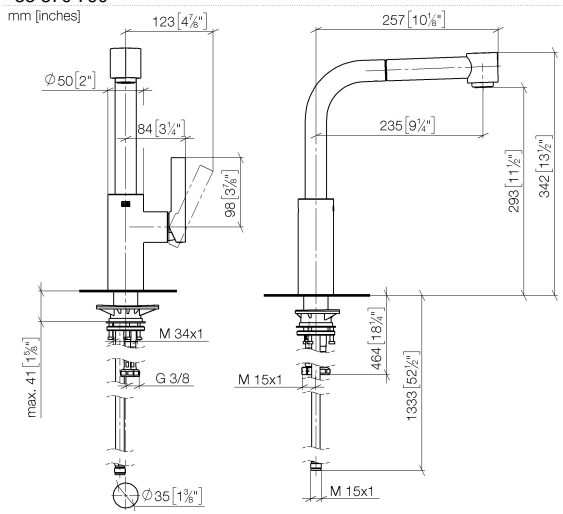

**ELIO Miscelatore monocomando ad estrazione Pull-out con funzione doccia -
Ottone spazzolato (Oro 23k)**

ELIO

33 870 790

- sporgenza 235 mm
- bocca girevole 360°
- Getto con aria e getto a doccia
- altezza rubinetteria 342 mm
- altezza fino al rompigitto 292 mm
- diametro foro 35 mm
- Flessibile doccia trecciato 1500mm
- portata max 8 l/min a una pressione idraulica di 3 bar
- senza piombo
- Questo prodotto può aiutare un edificio a soddisfare i requisiti dei Green Building Rating Systems, ad es. LEED®, BREEAM®, DGNB

33 870 790

mm [inches]

Diagramma di portata

Certificati

LGA_18252.

Belgaqua_21-379-
27_3.

GDV_0400277.

33 870 790
Parts for other
finishes can be found
here: Cromato

Elenco delle parti di ricambio

N.	Codice articolo	Denominazione	Quantità necessaria	Tempo di produzione
1	90 12 11 098 00-28	doccia	1	20
2	09 23 01 039 90	setaccio	1	2
3	90 30 02 062 00-28	flessibile	1	20
4	90 28 22 186 00-28	bocca di erogazione	1	20
5	09 30 30 054 90	vite	1	2
6	90 15 05 061 00 90	cartuccia	1	60
7	90 28 10 148 00 90	accessori	1	2
8	09 24 04 141-28	dado	1	20
9	09 20 79 040-28	manopola	1	20
10	90 31 11 030 00 90	perno	1	2
11	90 31 20 109 00 90	tappo	1	2
12	04 23 10 044 02 90	set di fissaggio	1	2
13	04 30 04 104 00 90	flessibile	2	2
14	04 30 04 029 00 90	flessibile	1	2
15	04 21 50 005 00 90	accessori	1	2
16	09 23 01 131 90	valvola di non ritorno	1	2
17	90 14 20 019 00 90	guarnizione	1	2