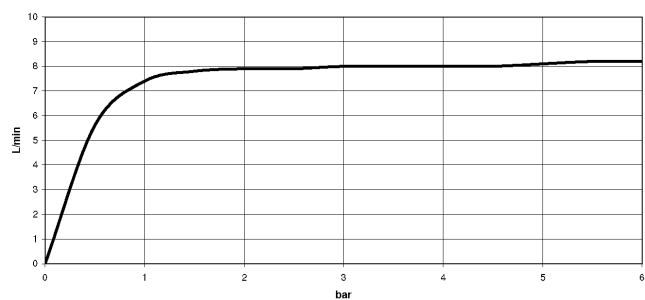

**ELIO Miscelatore monocomando ad estrazione Pull-out con funzione doccia -  
Champagne spazzolato (Oro 22k)**

ELIO

33 870 790

- sporgenza 235 mm
- bocca girevole 360°
- Getto con aria e getto a doccia
- altezza rubinetteria 342 mm
- altezza fino al rompigitto 292 mm
- diametro foro 35 mm
- Flessibile doccia trecciato 1500mm
- portata max 8 l/min a una pressione idraulica di 3 bar
- senza piombo
- Questo prodotto può aiutare un edificio a soddisfare i requisiti dei Green Building Rating Systems, ad es. LEED®, BREEAM®, DGNB

33 870 790  
mm [inches]

**Diagramma di portata**

**Certificati**

GDV\_0400277.

**ELIO Miscelatore monocomando ad estrazione Pull-out con funzione doccia -  
Champagne spazzolato (Oro 22k)**

ELIO

33 870 790  
Parts for other  
finishes can be found  
here: [Cromato](#)