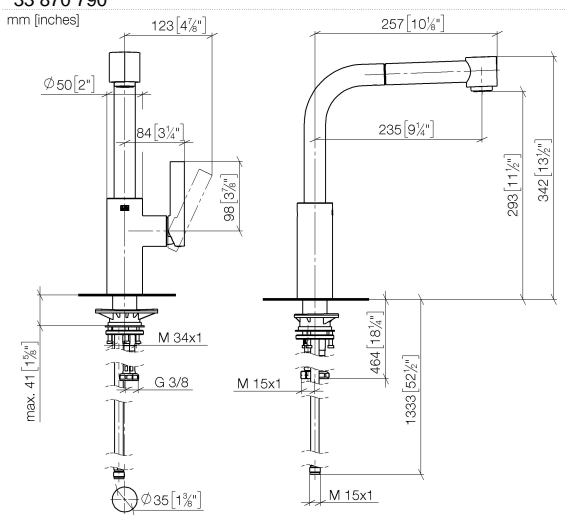

**ELIO Miscelatore monocomando ad estrazione Pull-out con funzione doccia -  
Champagne spazzolato (Oro 22k)**

ELIO

33 870 790

- sporgenza 235 mm
- bocca girevole 360°
- Getto con aria e getto a doccia
- altezza rubinetteria 342 mm
- altezza fino al rompigitto 292 mm
- diametro foro 35 mm
- Flessibile doccia trecciato 1500mm
- portata max 8 l/min a una pressione idraulica di 3 bar
- senza piombo
- Questo prodotto può aiutare un edificio a soddisfare i requisiti dei Green Building Rating Systems, ad es. LEED®, BREEAM®, DGNB

**Prodotti complementari**

**Dispenser senza rosetta -  
Champagne spazzolato (Oro 22k)** 82 424 970-46

**Prodotti complementari**

**Comando piletta ad eccentrico  
con manopola con manopola -  
Champagne spazzolato (Oro 22k)** 10 712 970-46

33 870 790  
mm [inches]

**Diagramma di portata**

**Certificati**

GDV\_0400277.

**ELIO Miscelatore monocomando ad estrazione Pull-out con funzione doccia -  
Champagne spazzolato (Oro 22k)**

ELIO

33 870 790  
Parts for other  
finishes can be found  
here: [Cromato](#)