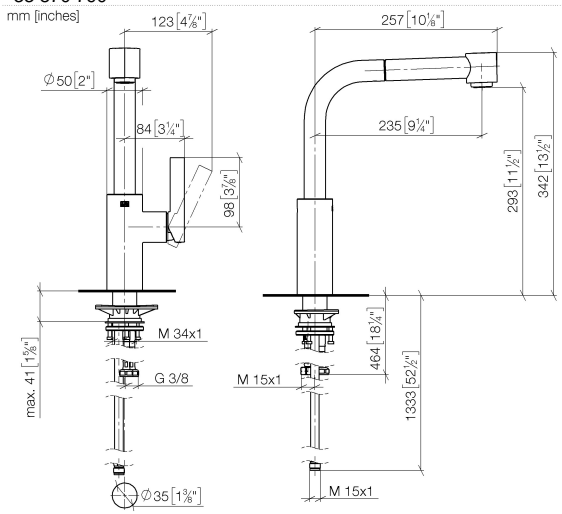

**ELIO Miscelatore monocomando ad estrazione Pull-out con funzione doccia -
Cromo spazzolato**

ELIO

33 870 790

- sporgenza 235 mm
- bocca girevole 360°
- Getto con aria e getto a doccia
- altezza rubinetteria 342 mm
- altezza fino al rompigitto 292 mm
- diametro foro 35 mm
- Flessibile doccia trecciato 1500mm
- portata max 8 l/min a una pressione idraulica di 3 bar
- senza piombo
- Questo prodotto può aiutare un edificio a soddisfare i requisiti dei Green Building Rating Systems, ad es. LEED®, BREEAM®, DGNB

Prodotti complementari

Dispenser senza rosetta - Cromo spazzolato 82 424 970-93

Prodotti complementari

Comando pileta ad eccentrico con manopola con manopola - Cromo spazzolato 10 712 970-93

33 870 790

mm [inches]

Diagramma di portata

Certificati

Belgaqua_21-379- GDV_0400277.
27_3.

**ELIO Miscelatore monocomando ad estrazione Pull-out con funzione doccia -
Cromo spazzolato**

ELIO

33 870 790
Parts for other
finishes can be found
here: Cromato