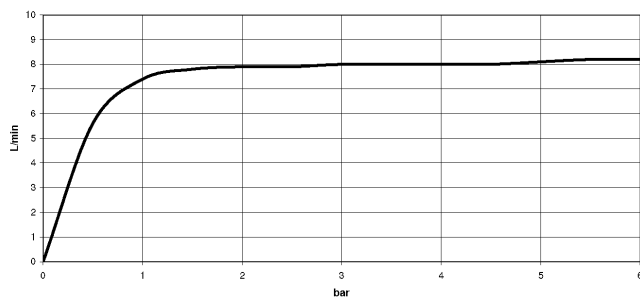

Diagramma di portata

Certificati

Belgaqua_21-379- GDV_0400277.
27_3.