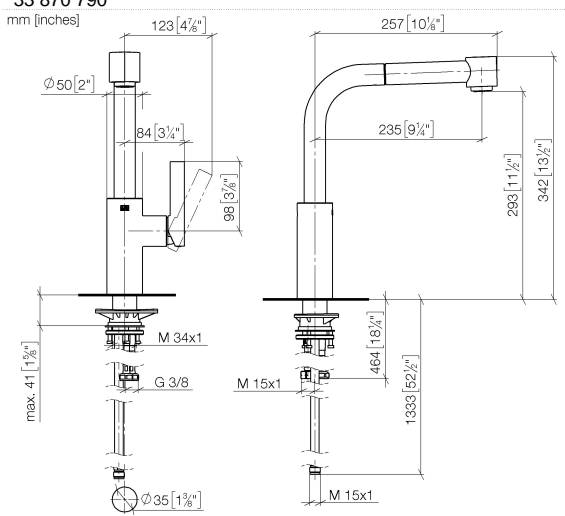

**ELIO Miscelatore monocomando ad estrazione Pull-out con funzione doccia -
Dark Platinum spazzolato**

ELIO

33 870 790

- sporgenza 235 mm
- bocca girevole 360°
- Getto con aria e getto a doccia
- altezza rubinetteria 342 mm
- altezza fino al rompigitto 292 mm
- diametro foro 35 mm
- Flessibile doccia trecciato 1500mm
- portata max 8 l/min a una pressione idraulica di 3 bar
- senza piombo
- Questo prodotto può aiutare un edificio a soddisfare i requisiti dei Green Building Rating Systems, ad es. LEED®, BREEAM®, DGNB

33 870 790
mm [inches]

Diagramma di portata

Certificati

LGA_18252. Belgaqua_21-379- GDV_0400277.
27_3.

33 870 790
Parts for other
finishes can be found
here: Cromato

Elenco delle parti di ricambio

N.	Codice articolo	Denominazione	Quantità necessaria	Tempo di produzione
1	90 12 11 098 00-99	doccia	1	30
2	09 23 01 039 90	setaccio	1	2
3	90 30 02 062 00-99	flessibile	1	30
4	90 28 22 186 00-99	bocca di erogazione	1	30
5	09 30 30 054 90	vite	1	2
6	90 15 05 061 00 90	cartuccia	1	60
7	90 28 10 148 00 90	accessori	1	2
8	09 24 04 141-99	dado	1	30
9	09 20 79 040-99	manopola	1	30
10	90 31 11 030 00 90	perno	1	2
11	90 31 20 109 00 90	tappo	1	2
12	04 23 10 044 02 90	set di fissaggio	1	2
13	04 30 04 104 00 90	flessibile	2	2
14	04 30 04 029 00 90	flessibile	1	2
15	04 21 50 005 00 90	accessori	1	2
16	09 23 01 131 90	valvola di non ritorno	1	2
17	90 14 20 019 00 90	guarnizione	1	2