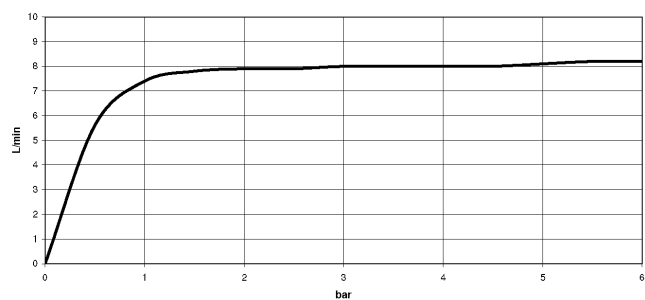

33 870 790
mm [inches]

Diagramma di portata

Certificati

LGA_18252. Belgaqua_21-379- GDV_0400277.
27_3.

33 870 790
Parts for other
finishes can be found
here: Cromato

Elenco delle parti di ricambio

N.	Codice articolo	Denominazione	Quantità necessaria	Tempo di produzione
1	90 12 11 098 00-99	doccia	1	30
2	09 23 01 039 90	setaccio	1	2
3	90 30 02 062 00-99	flessibile	1	30
4	90 28 22 186 00-99	bocca di erogazione	1	30
5	09 30 30 054 90	vite	1	2
6	90 15 05 061 00 90	cartuccia	1	60
7	90 28 10 148 00 90	accessori	1	2
8	09 24 04 141-99	dado	1	30
9	09 20 79 040-99	manopola	1	30
10	90 31 11 030 00 90	perno	1	2
11	90 31 20 109 00 90	tappo	1	2
12	04 23 10 044 02 90	set di fissaggio	1	2
13	04 30 04 104 00 90	flessibile	2	2
14	04 30 04 029 00 90	flessibile	1	2
15	04 21 50 005 00 90	accessori	1	2
16	09 23 01 131 90	valvola di non ritorno	1	2
17	90 14 20 019 00 90	guarnizione	1	2