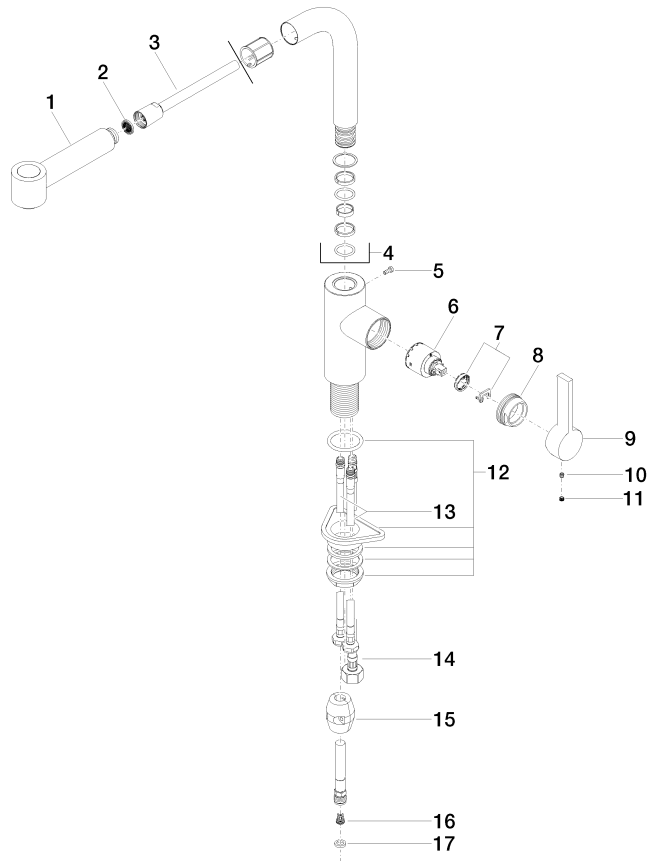

**ELIO Miscelatore monocomando ad estrazione Pull-out con funzione doccia -
Dark Platinum spazzolato**

ELIO

33 870 790

- sporgenza 235 mm
- bocca girevole 360°
- Getto con aria e getto a doccia
- altezza rubinetteria 342 mm
- altezza fino al rompigitto 292 mm
- diametro foro 35 mm
- Flessibile doccia trecciato 1500mm
- portata max 8 l/min a una pressione idraulica di 3 bar
- senza piombo
- Questo prodotto può aiutare un edificio a soddisfare i requisiti dei Green Building Rating Systems, ad es. LEED®, BREEAM®, DGNB

Prodotti complementari

Dispenser senza rosetta - Dark Platinum spazzolato 82 424 970-99

Prodotti complementari

Comando piletta ad eccentrico con manopola con manopola - Dark Platinum spazzolato 10 712 970-99

33 870 790
mm [inches]

Diagramma di portata

Certificati

LGA_18252. Belgaqua_21-379- GDV_0400277.
27_3.

33 870 790
Parts for other
finishes can be found
here: Cromato

Elenco delle parti di ricambio

N.	Codice articolo	Denominazione	Quantità necessaria	Tempo di produzione
1	90 12 11 098 00-99	doccia	1	30
2	09 23 01 039 90	setaccio	1	2
3	90 30 02 062 00-99	flessibile	1	30
4	90 28 22 186 00-99	bocca di erogazione	1	30
5	09 30 30 054 90	vite	1	2
6	90 15 05 061 00 90	cartuccia	1	60
7	90 28 10 148 00 90	accessori	1	2
8	09 24 04 141-99	dado	1	30
9	09 20 79 040-99	manopola	1	30
10	90 31 11 030 00 90	perno	1	2
11	90 31 20 109 00 90	tappo	1	2
12	04 23 10 044 02 90	set di fissaggio	1	2
13	04 30 04 104 00 90	flessibile	2	2
14	04 30 04 029 00 90	flessibile	1	2
15	04 21 50 005 00 90	accessori	1	2
16	09 23 01 131 90	valvola di non ritorno	1	2
17	90 14 20 019 00 90	guarnizione	1	2