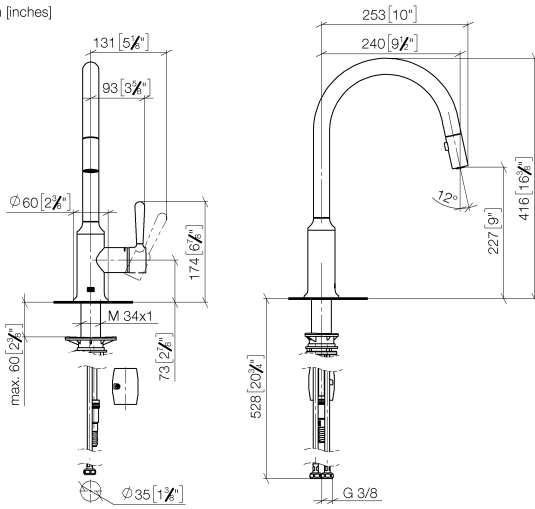

Prodotti complementari

Set limitazione di giro -

12 823 970 90

Prodotti complementari

**VAIA Dispenser con rosetta -
Platinato**

82 434 809-08

33 870 809

mm [inches]

1:5

Diagramma di portata

Certificati

LGA_28657.

Belgaqua_24-005-
27_3.

33 870 809

Elenco delle parti di ricambio

N.	Codice articolo	Denominazione	Quantità necessaria	Tempo di produzione
1	90 28 22 397 00-08	bocca di erogazione	1	40
2	90 15 05 064 05 90	cartuccia	1	2
3	09 14 10 190 90	guarnizione	1	2
4	09 28 30 030-08	copertura	1	40
5	90 20 80 052 00-08	manopola	1	40
6	04 28 20 067 00 90	tubo	1	2
7	90 24 03 253 00 90	adattatore	1	2
8	04 30 02 120 00-85	flessibile	1	30
9	04 21 50 010 00 90	accessori	1	2
10	04 30 04 101 00 90	flessibile	2	2
11	04 30 11 040 00 90	set di fissaggio	1	2
12	90 18 40 317 00-08	doccia	1	40