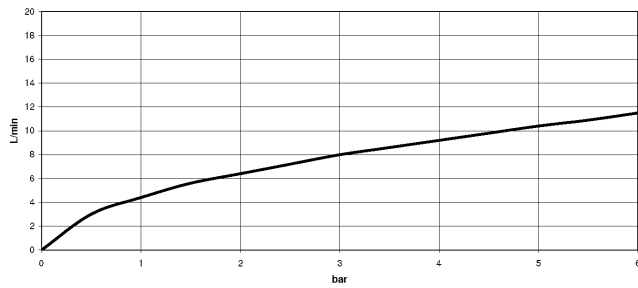

1:5

Diagramma di portata

Certificati

LGA_28657.

Belgaqua_24-005-
27_3.

33 870 809

Elenco delle parti di ricambio

N.	Codice articolo	Denominazione	Quantità necessaria	Tempo di produzione
1	90 28 22 397 00-08	bocca di erogazione	1	40
2	90 15 05 064 05 90	cartuccia	1	2
3	09 14 10 190 90	guarnizione	1	2
4	09 28 30 030-08	copertura	1	40
5	90 20 80 052 00-08	manopola	1	40
6	04 28 20 067 00 90	tubo	1	2
7	90 24 03 253 00 90	adattatore	1	2
8	04 30 02 120 00-85	flessibile	1	30
9	04 21 50 010 00 90	accessori	1	2
10	04 30 04 101 00 90	flessibile	2	2
11	04 30 11 040 00 90	set di fissaggio	1	2
12	90 18 40 317 00-08	doccia	1	40