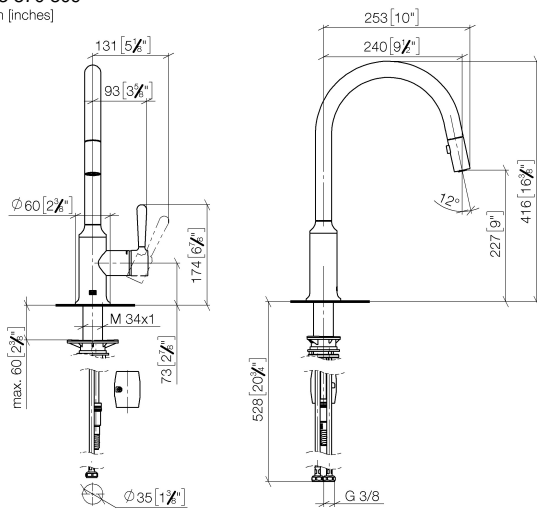

**VAIA Miscelatore monocomando ad estrazione Pull-down con funzione
doccetta - Ottone (Oro 23k)**

VAIA

33 870 809

- sporgenza 240 mm
- bocca girevole 360°
- Possibilità di limitarne la rotazione con il set di riduzione 12 823 970 90
- Getto con aria e getto a doccia
- Flessibile doccetta in metallo 1800mm
- testina doccetta con sistema anticalcare
- portata max 8 l/min a una pressione idraulica di 3 bar
- senza piombo
- Questo prodotto può aiutare un edificio a soddisfare i requisiti dei Green Building Rating Systems, ad es. LEED®, BREEAM®, DGNB

Prodotti complementari

Set limitazione di giro -

12 823 970 90

Prodotti complementari

**VAIA Dispenser con rosetta -
Ottone (Oro 23k)**

82 434 809-09

33 870 809

mm [inches]

1:5

Diagramma di portata

Certificati

LGA_28657.

Belgaqua_24-005-
27_3.

33 870 809

Elenco delle parti di ricambio

N.	Codice articolo	Denominazione	Quantità necessaria	Tempo di produzione
1	90 28 22 397 00-09	bocca di erogazione	1	40
2	90 15 05 064 05 90	cartuccia	1	2
3	09 14 10 190 90	guarnizione	1	2
4	09 28 30 030-09	copertura	1	40
5	90 20 80 052 00-09	manopola	1	40
6	04 28 20 067 00 90	tubo	1	2
7	90 24 03 253 00 90	adattatore	1	2
8	04 30 02 120 00-85	flessibile	1	30
9	04 21 50 010 00 90	accessori	1	2
10	04 30 04 101 00 90	flessibile	2	2
11	04 30 11 040 00 90	set di fissaggio	1	2
12	90 18 40 317 00-09	doccia	1	40