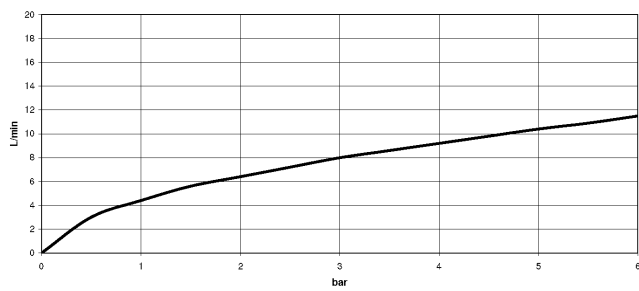

1:5

Diagramma di portata

Certificati

LGA_28657.

Belgaqua_24-005-
27_3.

33 870 809

Elenco delle parti di ricambio

N.	Codice articolo	Denominazione	Quantità necessaria	Tempo di produzione
1	90 28 22 397 00-09	bocca di erogazione	1	40
2	90 15 05 064 05 90	cartuccia	1	2
3	09 14 10 190 90	guarnizione	1	2
4	09 28 30 030-09	copertura	1	40
5	90 20 80 052 00-09	manopola	1	40
6	04 28 20 067 00 90	tubo	1	2
7	90 24 03 253 00 90	adattatore	1	2
8	04 30 02 120 00-85	flessibile	1	30
9	04 21 50 010 00 90	accessori	1	2
10	04 30 04 101 00 90	flessibile	2	2
11	04 30 11 040 00 90	set di fissaggio	1	2
12	90 18 40 317 00-09	doccia	1	40