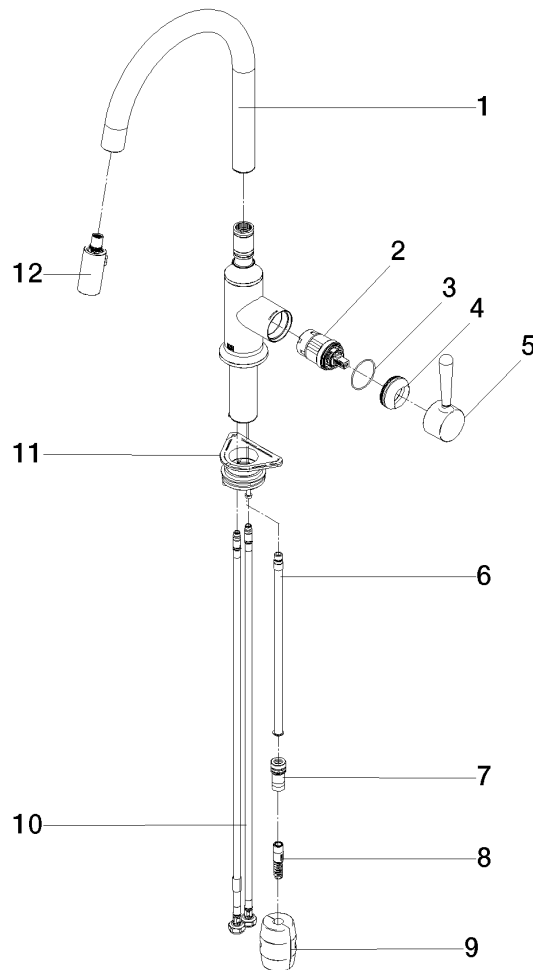

**VAIA Miscelatore monocomando ad estrazione Pull-down con funzione
doccetta - Ottone (Oro 23k)**

VAIA

33 870 809

- sporgenza 240 mm
- bocca girevole 360°
- Possibilità di limitarne la rotazione con il set di riduzione 12 823 970 90
- Getto con aria e getto a doccia
- Flessibile doccetta in metallo 1800mm
- testina doccetta con sistema anticalcare
- portata max 8 l/min a una pressione idraulica di 3 bar
- senza piombo
- Questo prodotto può aiutare un edificio a soddisfare i requisiti dei Green Building Rating Systems, ad es. LEED®, BREEAM®, DGNB

Prodotti complementari

Set limitazione di giro -

12 823 970 90

Prodotti complementari

**VAIA Dispenser con rosetta -
Ottone (Oro 23k)**

82 434 809-09

33 870 809

mm [inches]

1:5

Diagramma di portata

Certificati

LGA_28657.

Belgaqua_24-005-
27_3.

33 870 809

Elenco delle parti di ricambio

N.	Codice articolo	Denominazione	Quantità necessaria	Tempo di produzione
1	90 28 22 397 00-09	bocca di erogazione	1	40
2	90 15 05 064 05 90	cartuccia	1	2
3	09 14 10 190 90	guarnizione	1	2
4	09 28 30 030-09	copertura	1	40
5	90 20 80 052 00-09	manopola	1	40
6	04 28 20 067 00 90	tubo	1	2
7	90 24 03 253 00 90	adattatore	1	2
8	04 30 02 120 00-85	flessibile	1	30
9	04 21 50 010 00 90	accessori	1	2
10	04 30 04 101 00 90	flessibile	2	2
11	04 30 11 040 00 90	set di fissaggio	1	2
12	90 18 40 317 00-09	doccia	1	40