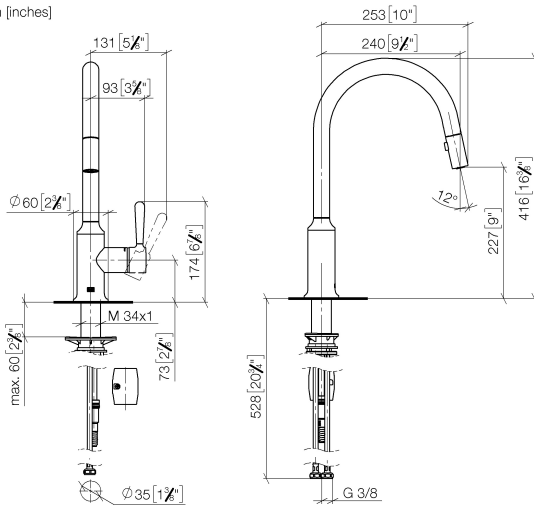

**VAIA Miscelatore monocomando ad estrazione Pull-down con funzione doccia - Dark Chrome**

VAIA

33 870 809

- sporgenza 240 mm
- bocca girevole 360°
- Possibilità di limitarne la rotazione con il set di riduzione 12 823 970 90
- Getto con aria e getto a doccia
- Flessibile doccia in metallo 1800mm
- testina doccia con sistema anticalcare
- portata max 8 l/min a una pressione idraulica di 3 bar
- senza piombo
- Questo prodotto può aiutare un edificio a soddisfare i requisiti dei Green Building Rating Systems, ad es. LEED®, BREEAM®, DGNB

**Prodotti complementari**

**Set limitazione di giro -**

12 823 970 90

**Prodotti complementari**

**VAIA Dispenser con rosetta - Dark Chrome** 82 434 809-19

33 870 809

mm [inches]

1:5

Diagramma di portata

Certificati

LGA\_28657.

Belgaqua\_24-005-27\_3.

33 870 809

**Elenco delle parti di ricambio**

N.	Codice articolo	Denominazione	Quantità necessaria	Tempo di produzione
1	90 28 22 397 00-19	bocca di erogazione	1	20
2	90 15 05 064 05 90	cartuccia	1	2
3	09 14 10 190 90	guarnizione	1	2
4	09 28 30 030-19	copertura	1	60
5	90 20 80 052 00-19	manopola	1	20
6	04 28 20 067 00 90	tubo	1	2
7	90 24 03 253 00 90	adattatore	1	2
8	04 30 02 120 00-85	flessibile	1	30
9	04 21 50 010 00 90	accessori	1	2
10	04 30 04 101 00 90	flessibile	2	2
11	04 30 11 040 00 90	set di fissaggio	1	2
12	90 18 40 317 00-19	doccia	1	20