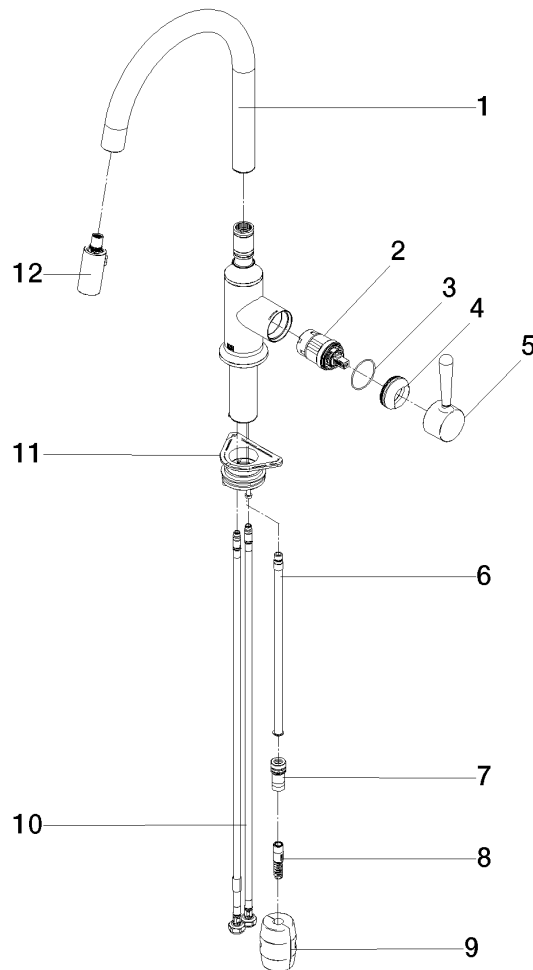

**VAIA Miscelatore monocomando ad estrazione Pull-down con funzione doccia - Dark Chrome**

VAIA

33 870 809

- sporgenza 240 mm
- bocca girevole 360°
- Possibilità di limitarne la rotazione con il set di riduzione 12 823 970 90
- Getto con aria e getto a doccia
- Flessibile doccia in metallo 1800mm
- testina doccia con sistema anticalcare
- portata max 8 l/min a una pressione idraulica di 3 bar
- senza piombo
- Questo prodotto può aiutare un edificio a soddisfare i requisiti dei Green Building Rating Systems, ad es. LEED®, BREEAM®, DGNB

**Prodotti complementari**

**Set limitazione di giro -**

12 823 970 90

**Prodotti complementari**

**VAIA Dispenser con rosetta - Dark Chrome** 82 434 809-19

33 870 809

mm [inches]

1:5

Diagramma di portata

Certificati

LGA\_28657.

Belgaqua\_24-005-27\_3.

33 870 809

**Elenco delle parti di ricambio**

N.	Codice articolo	Denominazione	Quantità necessaria	Tempo di produzione
1	90 28 22 397 00-19	bocca di erogazione	1	20
2	90 15 05 064 05 90	cartuccia	1	2
3	09 14 10 190 90	guarnizione	1	2
4	09 28 30 030-19	copertura	1	60
5	90 20 80 052 00-19	manopola	1	20
6	04 28 20 067 00 90	tubo	1	2
7	90 24 03 253 00 90	adattatore	1	2
8	04 30 02 120 00-85	flessibile	1	30
9	04 21 50 010 00 90	accessori	1	2
10	04 30 04 101 00 90	flessibile	2	2
11	04 30 11 040 00 90	set di fissaggio	1	2
12	90 18 40 317 00-19	doccia	1	20