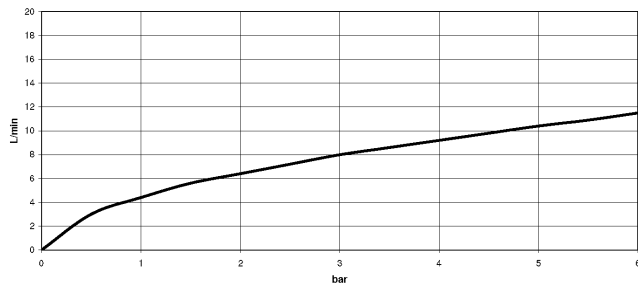

Diagramma di portata

Certificati

LGA_28657.

Belgaqua_24-005-27_3.