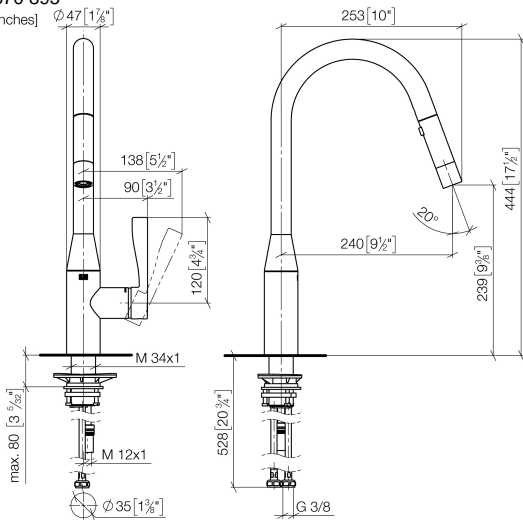

**SYNC Miscelatore monocomando ad estrazione Pull-down con funzione  
doccetta - Cromo spazzolato**

SYNC

33 870 895

- sporgenza 240 mm
  - bocca girevole 360°
  - Possibilità di limitarne la rotazione con il set di riduzione 12 821 970 90
  - Getto laminare e a doccia
  - altezza rubinetteria 444 mm
  - altezza fino al regolatore del getto laminare 240 mm
  - diametro foro 35 mm
  - Flessibile doccetta in metallo 1800mm
  - testina doccetta con sistema anticalcare
  - portata max 10,4 l/min a una pressione idraulica di 3 bar
  - senza piombo
  - Questo prodotto può aiutare un edificio a soddisfare i requisiti dei Green Building Rating Systems, ad es. LEED®, BREEAM®, DGNB
- Sistema di sicurezza antiriflusso.

**Prodotti complementari**

**Set limitazione di giro -** 12 821 970 90

**Prodotti complementari**

**Dispenser senza rosetta - Cromo spazzolato** 82 424 970-93

**Prodotti complementari**

**Comando piletta ad eccentrico con manopola con manopola - Cromo spazzolato** 10 712 970-93

33 870 895

mm [inches]  $\varnothing 47 [1\frac{1}{8}"]$

**Diagramma di portata**

**Certificati**

LGA\_28657.

GDV\_0400314.

33 870 895