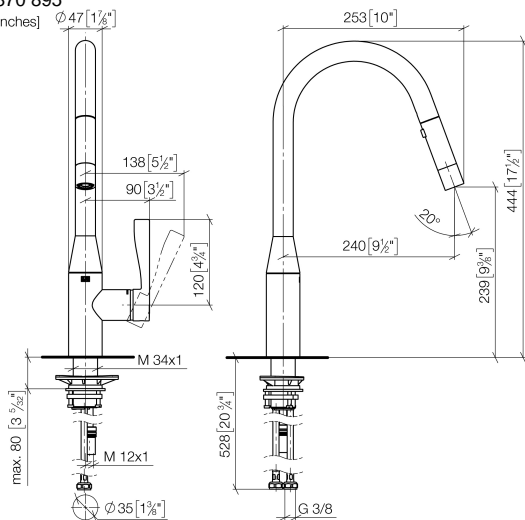

SYNC Miscelatore monocomando ad estrazione Pull-down con funzione doccia - Dark Platinum spazzolato

SYNC

33 870 895

- sporgenza 240 mm
- bocca girevole 360°
- Possibilità di limitarne la rotazione con il set di riduzione 12 821 970 90
- Getto laminare e a doccia
- altezza rubinetteria 444 mm
- altezza fino al regolatore del getto laminare 240 mm
- diametro foro 35 mm
- Flessibile doccia in metallo 1800mm
- testina doccia con sistema anticalcare
- portata max 10,4 l/min a una pressione idraulica di 3 bar
- senza piombo
- Questo prodotto può aiutare un edificio a soddisfare i requisiti dei Green Building Rating Systems, ad es. LEED®, BREEAM®, DGNB

33 870 895

mm [inches]

Diagramma di portata

Certificati

Belgaqua_21-027- LGA_28657. GDV_0400314.
27_3.

33 870 895

33 870 895

Elenco delle parti di ricambio

N.	Codice articolo	Denominazione	Quantità necessaria	Tempo di produzione
1	90 12 11 148 00-99	doccia	1	30
2	04 30 02 120 00-85	flessibile	1	30
3	90 28 22 302 00-99	bocca di erogazione	1	30
4	09 28 10 160 90	anello	1	2
5	09 28 10 162 90	anello	1	2
6	09 28 10 161 90	anello	1	2
7	90 15 05 064 00 90	cartuccia	1	2
8	09 23 10 072 90	dado	1	60
9	09 14 10 190 90	guarnizione	1	2
10	09 28 30 030-99	copertura	1	30
11	09 20 89 020-99	manopola	1	30
12	90 31 11 063 00 90	perno	1	2
13	90 31 20 087 00-99	tappo	1	30
14	04 30 04 101 00 90	flessibile	2	2
15	04 28 20 067 00 90	tubo	1	2
16	04 30 11 040 00 90	set di fissaggio	1	2
17	09 20 93 056 90	inserto	1	2
18	90 24 03 253 00 90	adattatore	1	2
19	09 30 03 038 90	flessibile	1	2
20	04 21 50 010 00 90	accessori	1	2
21	90 30 09 031 00 90	chiave	1	2