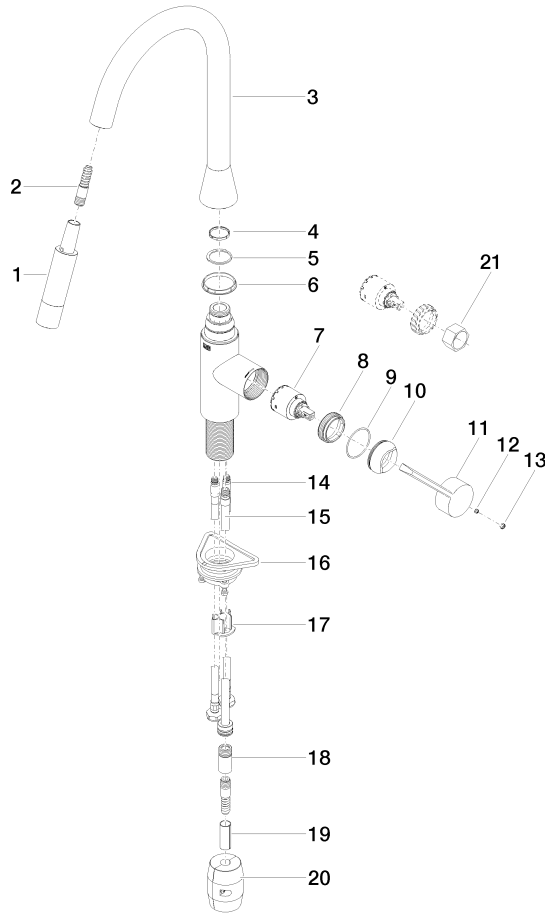

SYNC Miscelatore monocomando ad estrazione Pull-down con funzione doccia - Dark Platinum spazzolato

SYNC

33 870 895

- sporgenza 240 mm
- bocca girevole 360°
- Possibilità di limitarne la rotazione con il set di riduzione 12 821 970 90
- Getto laminare e a doccia
- altezza rubinetteria 444 mm
- altezza fino al regolatore del getto laminare 240 mm
- diametro foro 35 mm
- Flessibile doccia in metallo 1800mm
- testina doccia con sistema anticalcare
- portata max 10,4 l/min a una pressione idraulica di 3 bar
- senza piombo
- Questo prodotto può aiutare un edificio a soddisfare i requisiti dei Green Building Rating Systems, ad es. LEED®, BREEAM®, DGNB

Prodotti complementari

Set limitazione di giro - 12 821 970 90

Prodotti complementari

Dispenser senza rosetta - Dark Platinum spazzolato 82 424 970-99

Prodotti complementari

Comando piletta ad eccentrico con manopola con manopola - Dark Platinum spazzolato 10 712 970-99

33 870 895

mm [inches]

Diagramma di portata

Certificati

Belgaqua_21-027- LGA_28657. GDV_0400314.
27_3.

33 870 895

33 870 895

Elenco delle parti di ricambio

N.	Codice articolo	Denominazione	Quantità necessaria	Tempo di produzione
1	90 12 11 148 00-99	doccia	1	30
2	04 30 02 120 00-85	flessibile	1	30
3	90 28 22 302 00-99	bocca di erogazione	1	30
4	09 28 10 160 90	anello	1	2
5	09 28 10 162 90	anello	1	2
6	09 28 10 161 90	anello	1	2
7	90 15 05 064 00 90	cartuccia	1	2
8	09 23 10 072 90	dado	1	60
9	09 14 10 190 90	guarnizione	1	2
10	09 28 30 030-99	copertura	1	30
11	09 20 89 020-99	manopola	1	30
12	90 31 11 063 00 90	perno	1	2
13	90 31 20 087 00-99	tappo	1	30
14	04 30 04 101 00 90	flessibile	2	2
15	04 28 20 067 00 90	tubo	1	2
16	04 30 11 040 00 90	set di fissaggio	1	2
17	09 20 93 056 90	inserto	1	2
18	90 24 03 253 00 90	adattatore	1	2
19	09 30 03 038 90	flessibile	1	2
20	04 21 50 010 00 90	accessori	1	2
21	90 30 09 031 00 90	chiave	1	2