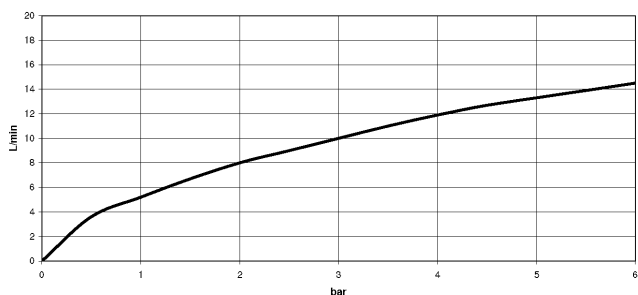

33 870 895

mm [inches]

Diagramma di portata

Certificati

Belgaqua_21-027- LGA_28657. GDV_0400314.
27_3.

33 870 895

33 870 895

Elenco delle parti di ricambio