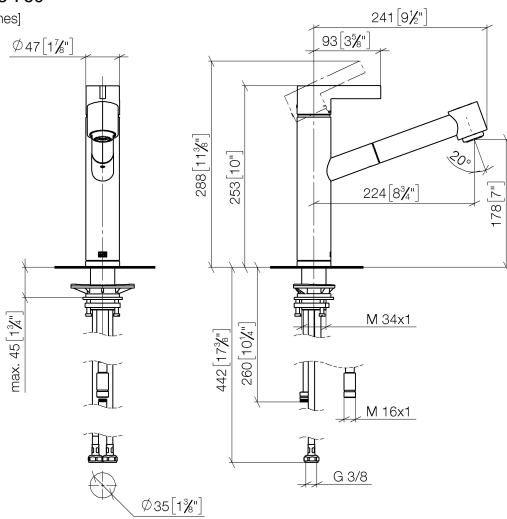

ENO Miscelatore monocomando ad estrazione Pull-out con funzione doccia - Cromato

ENO

33 875 760

- sporgenza 225 mm
- bocca girevole 130°
- Getto con aria e getto a doccia
- altezza rubinetteria 254 mm
- altezza fino al rompigitto 179 mm
- diametro foro 35 mm
- flessibile doccia in metallo 1600mm
- portata max 9,6 l/min a una pressione idraulica di 3 bar
- senza piombo
- Questo prodotto può aiutare un edificio a soddisfare i requisiti dei Green Building Rating Systems, ad es. LEED®, BREEAM®, DGNB

Prodotti complementari

Comando piletta ad eccentrico con manopola con manopola - Cromato

10 712 970-00

Prodotti complementari

Dispenser senza rosetta - Cromato 82 424 970-00

33 875 760

mm [inches]

Diagramma di portata

Certificati

Belgaqua_21-027- 27_3. LGA_28656. GDV_0400277.

33 875 760

33 875 760

Elenco delle parti di ricambio

N.	Codice articolo	Denominazione	Quantità necessaria	Tempo di produzione
1	09 20 76 001-00	manopola	1	10
2	90 31 20 109 00 90	tappo	1	2
3	90 31 11 030 00 90	perno	1	2
4	09 28 30 012-00	copertura	1	10
5	09 14 10 102 90	guarnizione	1	2
6	09 24 04 270 90	dado	1	2
7	90 28 10 148 00 90	accessori	1	2
8	90 15 05 064 00 90	cartuccia	1	2
9	04 30 02 121 00-00	flessibile	1	10
10	90 24 03 255 00-00	bussola	1	10
11	09 23 01 039 90	setaccio	1	2
12	90 12 11 098 00-00	doccia	1	10
13	09 14 15 029 90	anello	1	2
14	09 28 10 144 90	anello	1	2
15	09 14 10 034 90	guarnizione	1	2
16	09 27 76 001-00	rosetta	1	10
17	09 14 10 036 90	guarnizione	1	2
18	04 30 04 098 00 90	flessibile	2	60
19	04 30 11 040 00 90	set di fissaggio	1	2
20	04 28 20 067 00 90	tubo	1	2
21	04 21 50 010 00 90	accessori	1	2
22	09 30 03 038 90	flessibile	1	2
23	90 24 03 253 00 90	adattatore	1	2
24	90 30 09 031 00 90	chiave	1	2