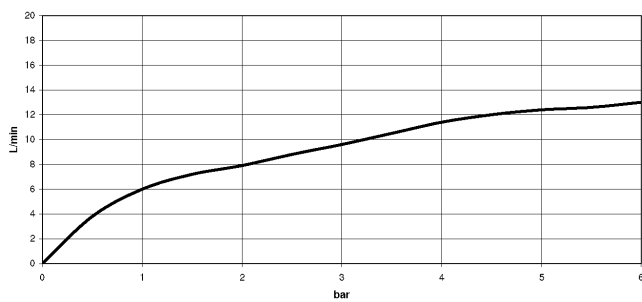

Prodotti complementari

Comando piletta ad eccentrico con manopola con manopola - Cromato

10 712 970-00

Prodotti complementari

Dispenser senza rosetta - Cromato 82 424 970-00

33 875 760

mm [inches]

Diagramma di portata