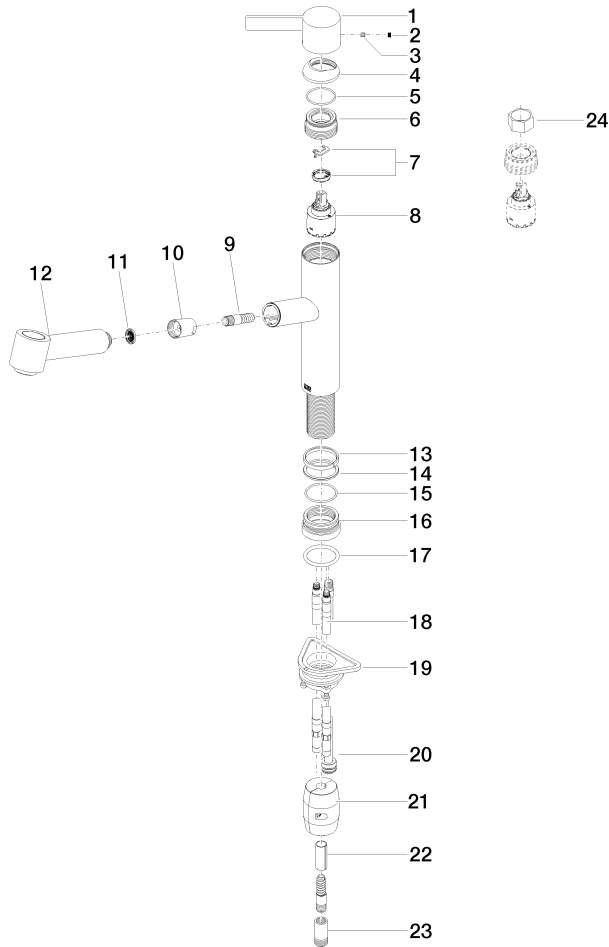

ENO Miscelatore monocomando ad estrazione Pull-out con funzione doccia - Cromato

ENO

33 875 760

- sporgenza 225 mm
- bocca girevole 130°
- Getto con aria e getto a doccia
- altezza rubinetteria 254 mm
- altezza fino al rompigitto 179 mm
- diametro foro 35 mm
- flessibile doccia in metallo 1600mm
- portata max 9,6 l/min a una pressione idraulica di 3 bar
- senza piombo
- Questo prodotto può aiutare un edificio a soddisfare i requisiti dei Green Building Rating Systems, ad es. LEED®, BREEAM®, DGNB

Prodotti complementari

Comando piletta ad eccentrico con manopola con manopola - Cromato

10 712 970-00

Prodotti complementari

Dispenser senza rosetta - Cromato 82 424 970-00

33 875 760

mm [inches]

Diagramma di portata

Certificati

Belgaqua_21-027- 27_3. LGA_28656. GDV_0400277.

33 875 760

33 875 760

Elenco delle parti di ricambio

N.	Codice articolo	Denominazione	Quantità necessaria	Tempo di produzione
1	09 20 76 001-00	manopola	1	10
2	90 31 20 109 00 90	tappo	1	2
3	90 31 11 030 00 90	perno	1	2
4	09 28 30 012-00	copertura	1	10
5	09 14 10 102 90	guarnizione	1	2
6	09 24 04 270 90	dado	1	2
7	90 28 10 148 00 90	accessori	1	2
8	90 15 05 064 00 90	cartuccia	1	2
9	04 30 02 121 00-00	flessibile	1	10
10	90 24 03 255 00-00	bussola	1	10
11	09 23 01 039 90	setaccio	1	2
12	90 12 11 098 00-00	doccia	1	10
13	09 14 15 029 90	anello	1	2
14	09 28 10 144 90	anello	1	2
15	09 14 10 034 90	guarnizione	1	2
16	09 27 76 001-00	rosetta	1	10
17	09 14 10 036 90	guarnizione	1	2
18	04 30 04 098 00 90	flessibile	2	60
19	04 30 11 040 00 90	set di fissaggio	1	2
20	04 28 20 067 00 90	tubo	1	2
21	04 21 50 010 00 90	accessori	1	2
22	09 30 03 038 90	flessibile	1	2
23	90 24 03 253 00 90	adattatore	1	2
24	90 30 09 031 00 90	chiave	1	2